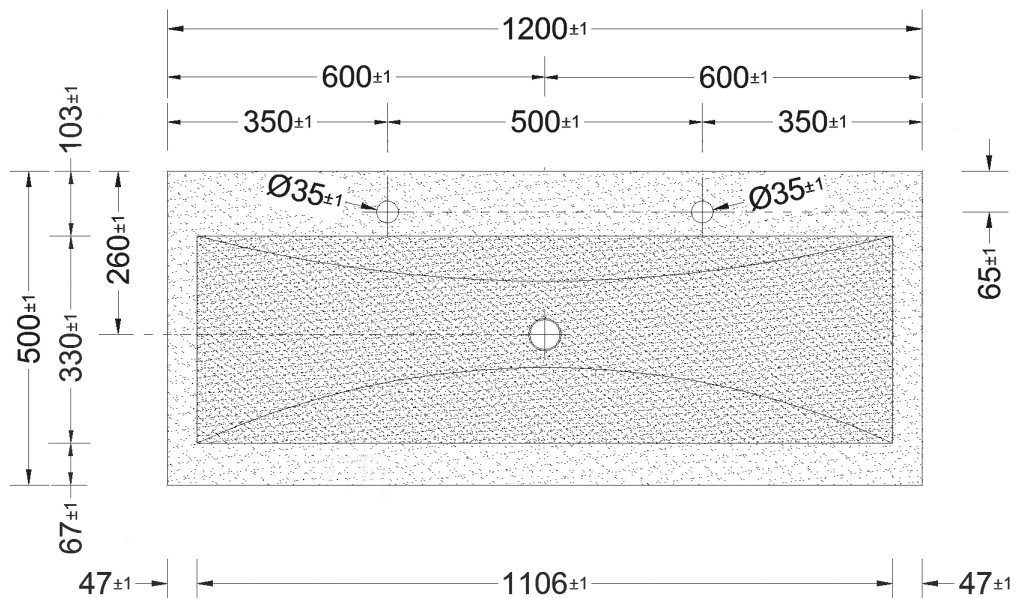

Collection „Saphir“ Montagezeichnung 120 cm Einzel- /Doppelwaschtisch, ca. 25,5 kg

Collection „Saphir“ Montagezeichnung 90 cm Waschtisch

OKFFB = Oberkante Fertigfußboden | Alle Maßangaben in Millimeter | Höhenangaben sind empfohlen und müssen nicht eingehalten werden!

Collection „Saphir“ Montagezeichnung 90 cm Waschtisch, ca. 15,5 kg

Collection „Saphir“ Montagezeichnung 60 cm Waschtisch

OKFFB = Oberkante Fertigfußboden | Alle Maßangaben in Millimeter | Höhenangaben sind empfohlen und müssen nicht eingehalten werden!

Collection „Saphir“ Montagezeichnung 60 cm Waschtisch, ca. 13,5 kg