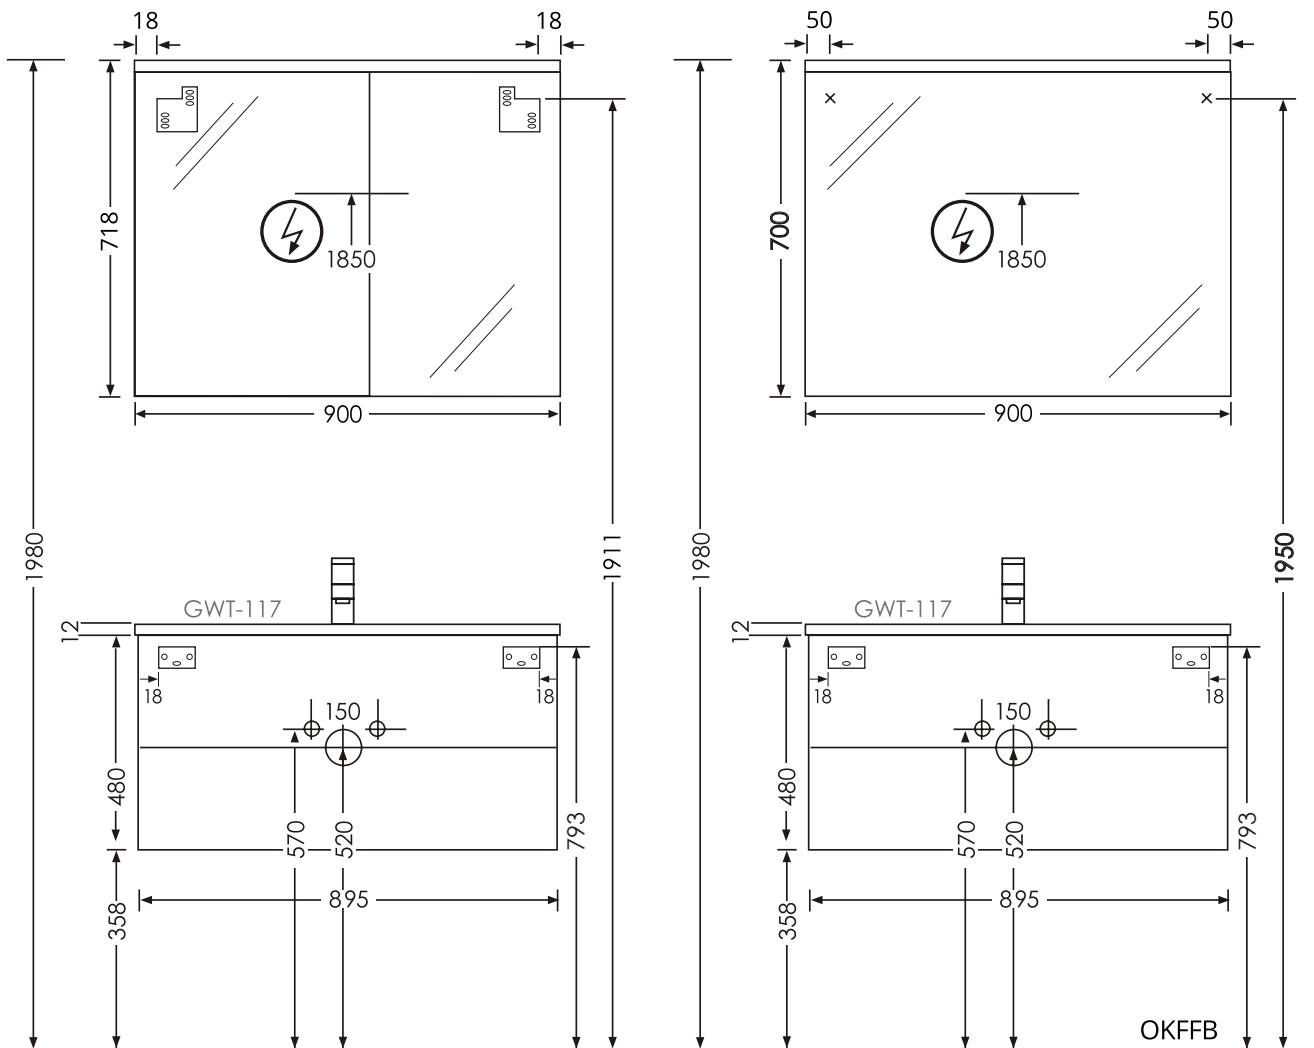

Collection „Saphir“ Montagezeichnung 120 cm Einzel- /Doppelwaschtisch, ca. 25,5 kg

Collection „Saphir“ Montagezeichnung 90 cm Waschtisch

OKFFB = Oberkante Fertigfußboden | Alle Maßangaben in Millimeter | Höhenangaben sind empfohlen und müssen nicht eingehalten werden!

Collection „Saphir“ Montagezeichnung 90 cm Waschtisch, ca. 15,5 kg

Collection „Saphir“ Montagezeichnung 60 cm Waschtisch

OKFFB = Oberkante Fertigfußboden | Alle Maßangaben in Millimeter | Höhenangaben sind empfohlen und müssen nicht eingehalten werden!

Collection „Saphir“ Montagezeichnung 60 cm Waschtisch, ca. 13,5 kg