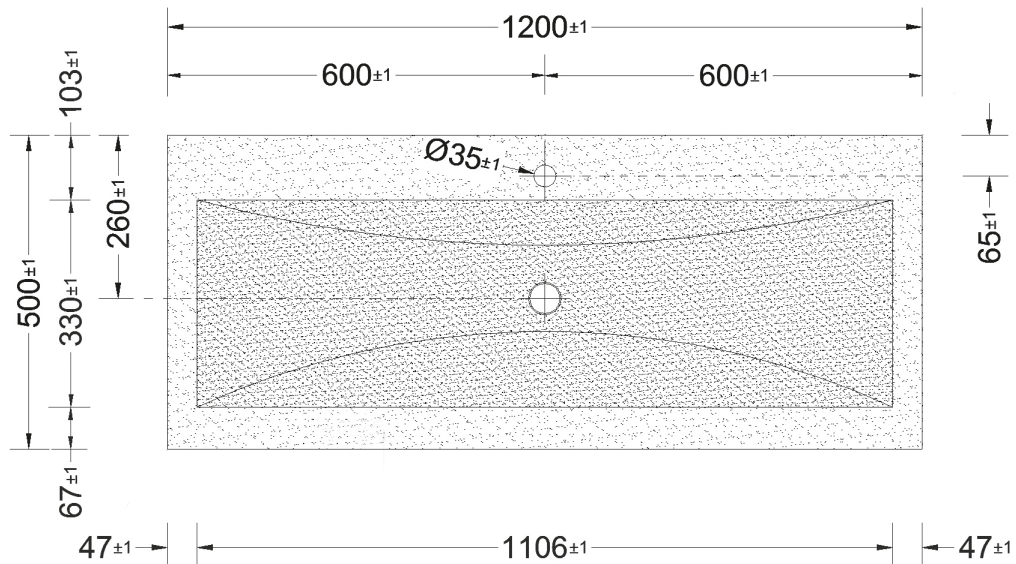

Collection „Saphir“ Montagezeichnung 120 cm Einzel- /Doppelwaschtisch, ca. 25,5 kg

Collection „Saphir“ Montagezeichnung 90 cm Waschtisch

OKFFB = Oberkante Fertigfußboden | Alle Maßangaben in Millimeter | Höhenangaben sind empfohlen und müssen nicht eingehalten werden!

Collection „Saphir“ Montagezeichnung 90 cm Waschtisch, ca. 15,5 kg

Collection „Saphir“ Montagezeichnung 60 cm Waschtisch

OKFFB = Oberkante Fertigfußboden | Alle Maßangaben in Millimeter | Höhenangaben sind empfohlen und müssen nicht eingehalten werden!

Collection „Saphir“ Montagezeichnung 60 cm Waschtisch, ca. 13,5 kg