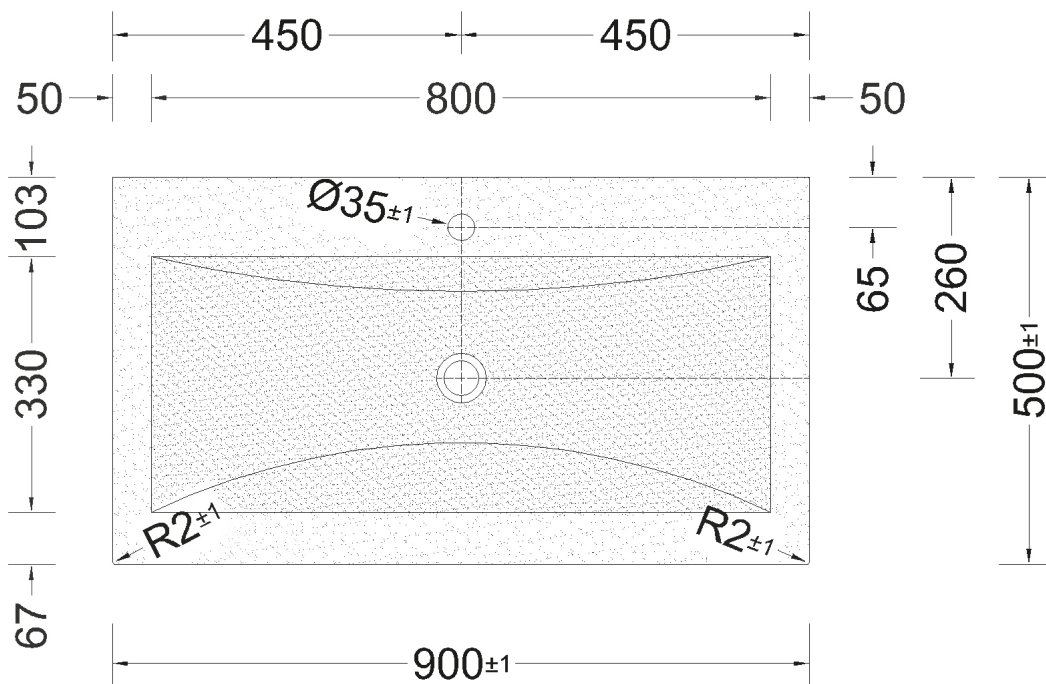

Collection „Saphir“ Montagezeichnung 120 cm Einzel- /Doppelwaschtisch, ca. 25,5 kg

Collection „Saphir“ Montagezeichnung 90 cm Waschtisch

OKFFB = Oberkante Fertigfußboden | Alle Maßangaben in Millimeter | Höhenangaben sind empfohlen und müssen nicht eingehalten werden!

Collection „Saphir“ Montagezeichnung 90 cm Waschtisch, ca. 15,5 kg

Collection „Saphir“ Montagezeichnung 60 cm Waschtisch

OKFFB = Oberkante Fertigfußboden | Alle Maßangaben in Millimeter | Höhenangaben sind empfohlen und müssen nicht eingehalten werden!

Collection „Saphir“ Montagezeichnung 60 cm Waschtisch, ca. 13,5 kg