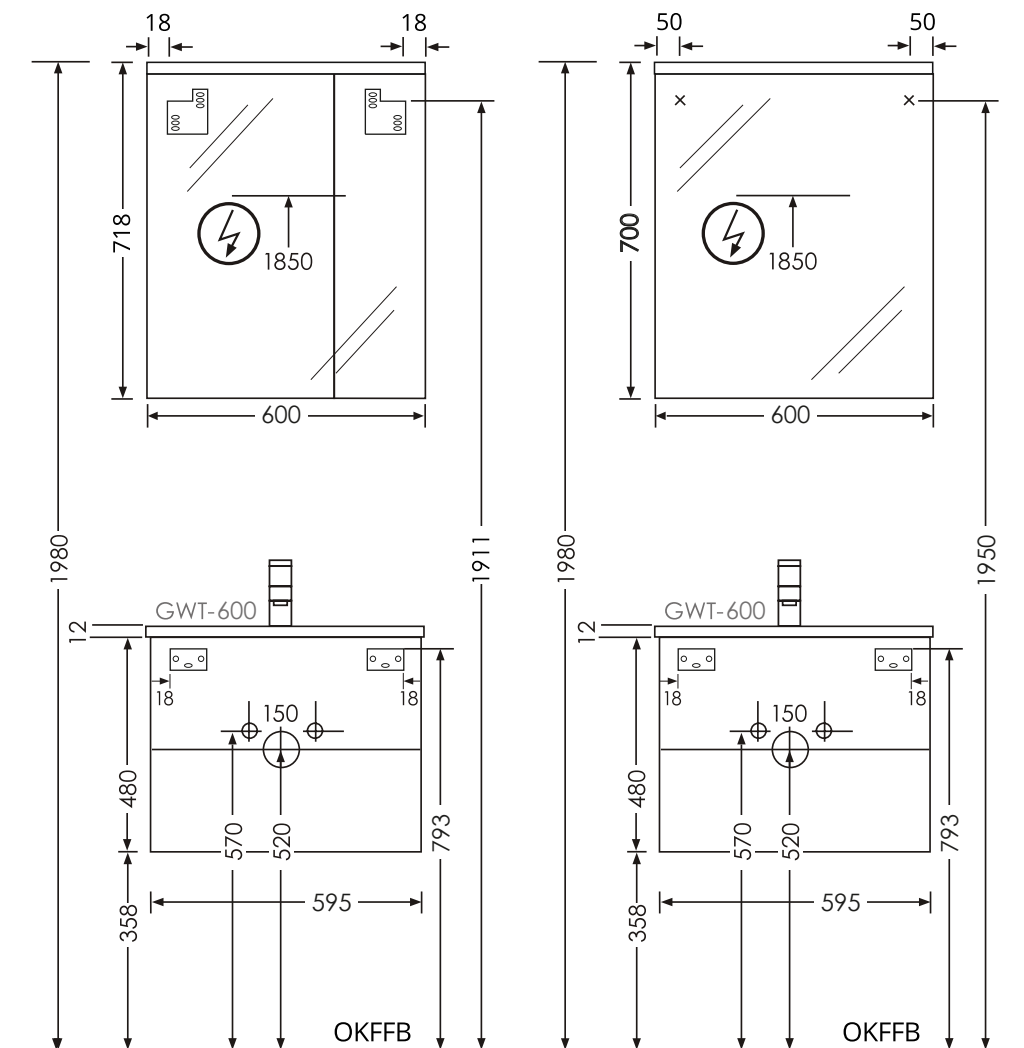

Collection „Saphir“ Montagezeichnung 120 cm Einzel- /Doppelwaschtisch, ca. 25,5 kg

Collection „Saphir“ Montagezeichnung 90 cm Waschtisch

OKFFB = Oberkante Fertigfußboden | Alle Maßangaben in Millimeter | Höhenangaben sind empfohlen und müssen nicht eingehalten werden!

Collection „Saphir“ Montagezeichnung 90 cm Waschtisch, ca. 15,5 kg

Collection „Saphir“ Montagezeichnung 60 cm Waschtisch

OKFFB = Oberkante Fertigfußboden | Alle Maßangaben in Millimeter | Höhenangaben sind empfohlen und müssen nicht eingehalten werden!

Collection „Saphir“ Montagezeichnung 60 cm Waschtisch, ca. 13,5 kg