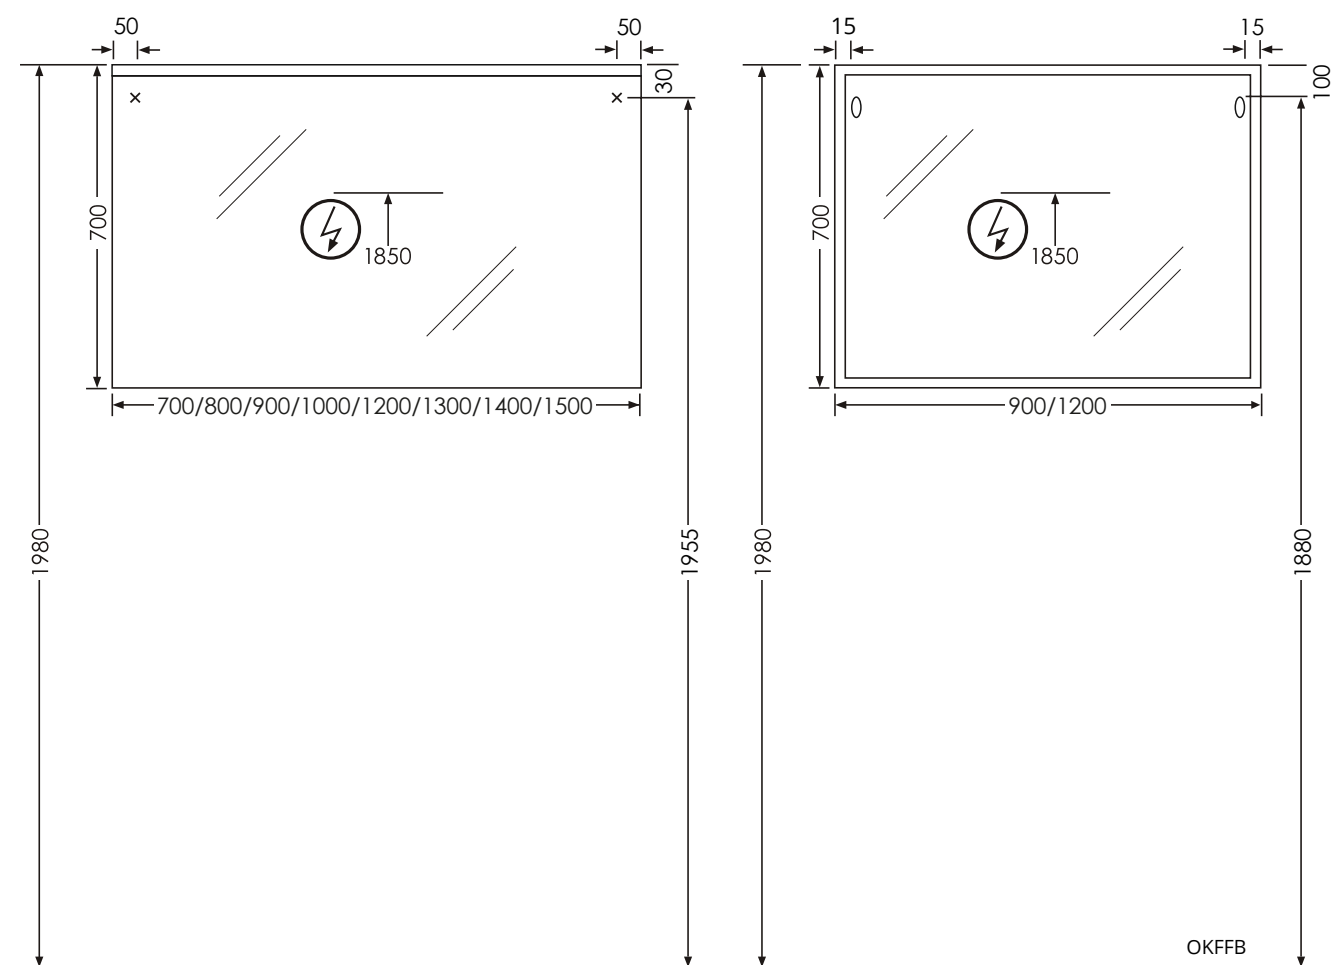

## Lichtspiegel 70 – 150 cm Montage-Zeichnung, Querformate

Für unsere Lichtspiegel-Modelle mit einer Höhe von 700 / 900 mm und einer Breite von 600 bis 1500 mm. Bitte prüfen Sie vor der Montage Ihre Lichtspiegel-Maße.

OKFFB = Oberkante Fertigfußboden | Alle Maßangaben in Millimeter | Höhenangaben sind empfohlen und müssen nicht eingehalten werden!

## Lichtspiegel 60/70 x 90 cm Montage-Zeichnung, Hochformat

Für unsere Lichtspiegel-Modelle mit einer Höhe von 700 / 900 mm und einer Breite von 600 bis 1500 mm. Bitte prüfen Sie vor der Montage Ihre Lichtspiegel-Maße.