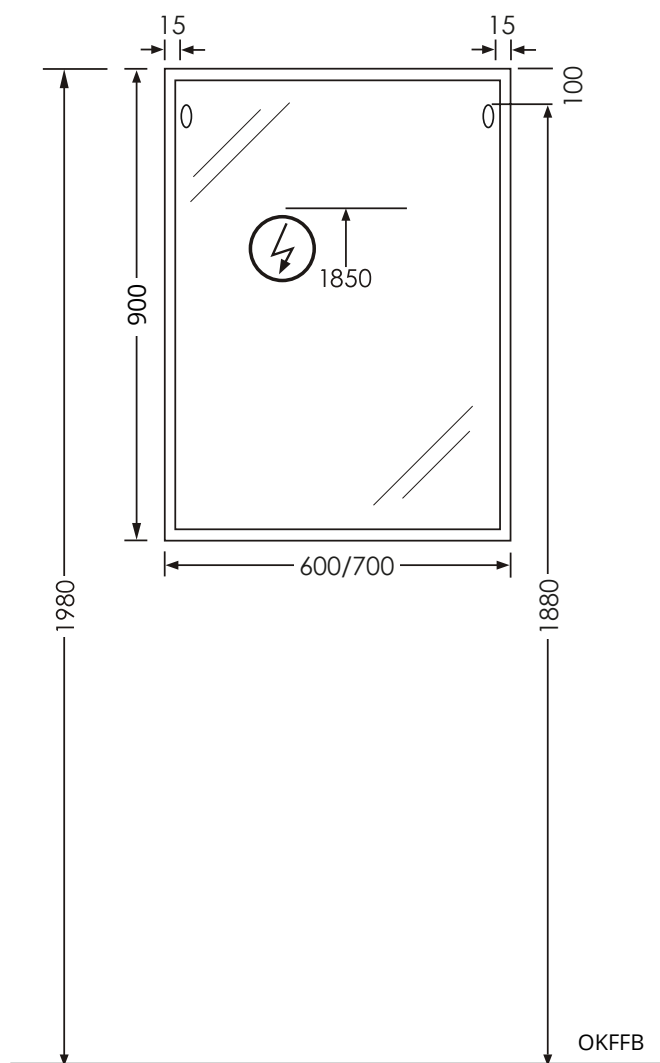

## Lichtspiegel 70 – 150 cm Montage-Zeichnung, Querformate

Für unsere Lichtspiegel-Modelle mit einer Höhe von 700 / 900 mm und einer Breite von 600 bis 1500 mm. Bitte prüfen Sie vor der Montage Ihre Lichtspiegel-Maße.

OKFFB = Oberkante Fertigfußboden | Alle Maßangaben in Millimeter | Höhenangaben sind empfohlen und müssen nicht eingehalten werden!

## Lichtspiegel 60/70 x 90 cm Montage-Zeichnung, Hochformat

Für unsere Lichtspiegel-Modelle mit einer Höhe von 700 / 900 mm und einer Breite von 600 bis 1500 mm. Bitte prüfen Sie vor der Montage Ihre Lichtspiegel-Maße.