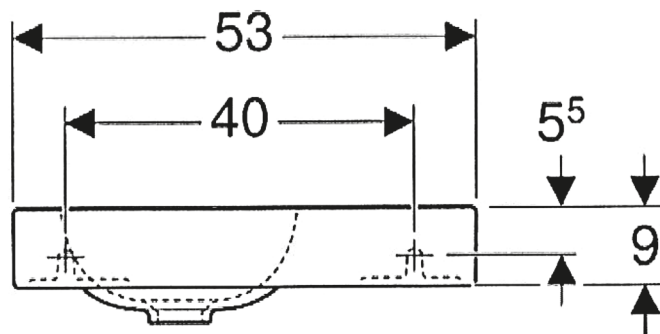

Montagezeichnung Gästebad mit Waschtisch Geberit iCon XS, 53 cm und 38 cm

OKFFB = Oberkante Fertigfußboden | Alle Maßangaben in Millimeter | Höhenangaben sind empfohlen und müssen nicht eingehalten werden!

Waschtisch Geberit iCon XS, 53 x 31 cm, Gewicht ca. 10 kg

Waschtisch Geberit iCon XS, 38 x 28 cm, Gewicht ca. 7 kg