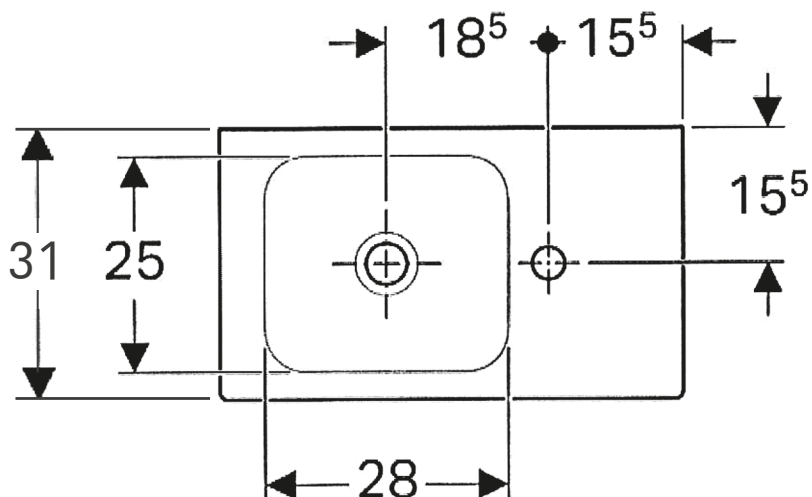

Montagezeichnung Gästebad mit Waschtisch Geberit iCon XS, 53 cm und 38 cm

OKFFB = Oberkante Fertigfußboden | Alle Maßangaben in Millimeter | Höhenangaben sind empfohlen und müssen nicht eingehalten werden!

Waschtisch Geberit iCon XS, 53 x 31 cm, Gewicht ca. 10 kg

Waschtisch Geberit iCon XS, 38 x 28 cm, Gewicht ca. 7 kg