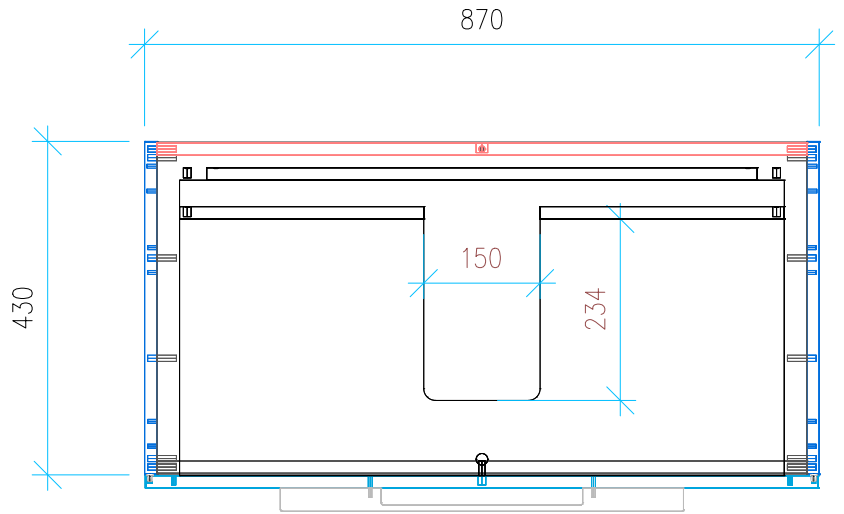

Ansicht 1 / 3D

Ansicht 2 / Draufsicht

Ansicht 3 / Seitenansicht Links

Ansicht 4 / Vorderansicht

Höhe 480	Erstellt 13.03.2025	Artikelname
Breite 870	Maße in mm	WTU_KAL_PURO_90_SLV
Tiefe 430	Gewicht in kg	