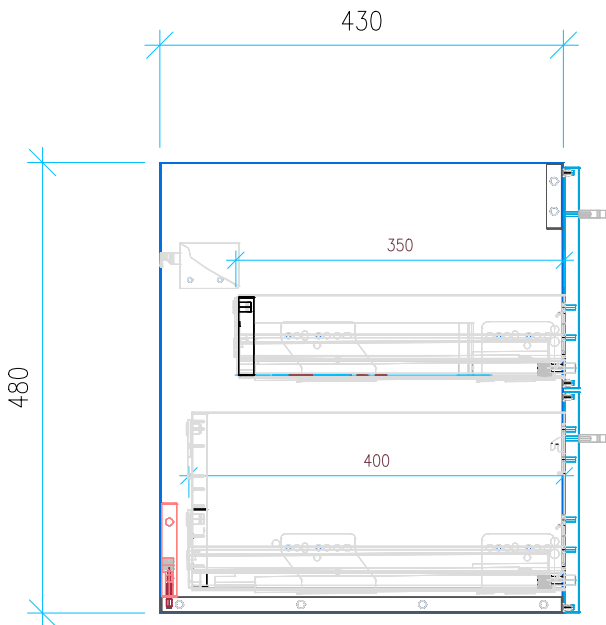

Ansicht 1 / 3D

Ansicht 2 / Draufsicht

Ansicht 3 / Seitenansicht Links

Ansicht 4 / Vorderansicht

Höhe 480	Erstellt 13.03.2025	Artikelname
Breite 870	Maße in mm	WTU_KAL_PURO_90_SLV
Tiefe 430	Gewicht in kg	