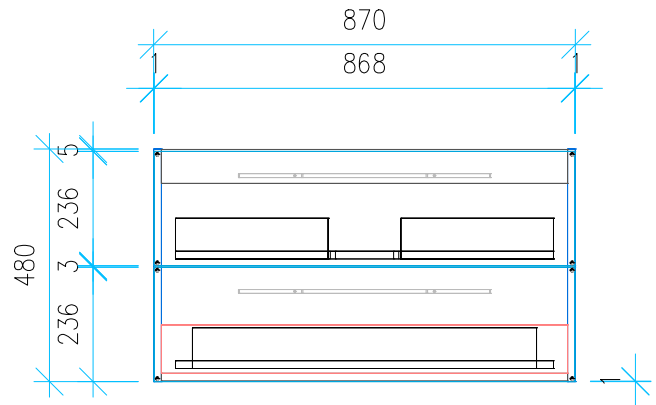

Ansicht 1 / 3D

Ansicht 2 / Draufsicht

Ansicht 3 / Seitenansicht Links

Ansicht 4 / Vorderansicht

Höhe 480	Erstellt 13.03.2025	Artikelname
Breite 870	Maße in mm	WTU_KAL_PURO_90_SLV
Tiefe 430	Gewicht in kg	