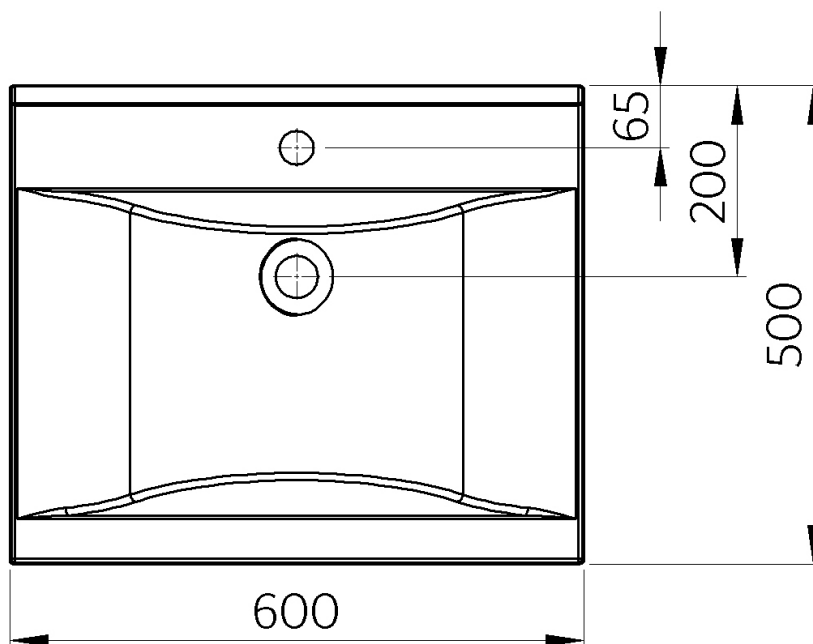

Collection „Luxor“ Montagezeichnung 70 cm Waschtisch

OKFFB = Oberkante Fertigfußboden | Alle Maßangaben in Millimeter | Höhenangaben sind empfohlen und müssen nicht eingehalten werden!

Collection „Luxor“ Montagezeichnung 60 cm Waschtisch

OKFFB = Oberkante Fertigfußboden | Alle Maßangaben in Millimeter | Höhenangaben sind empfohlen und müssen nicht eingehalten werden!

Collection „Luxor“ Montagezeichnung 60 cm Waschtisch, ca. 15 kg

Collection „Luxor“ Montagezeichnung 70 cm Waschtisch, ca. 8 kg