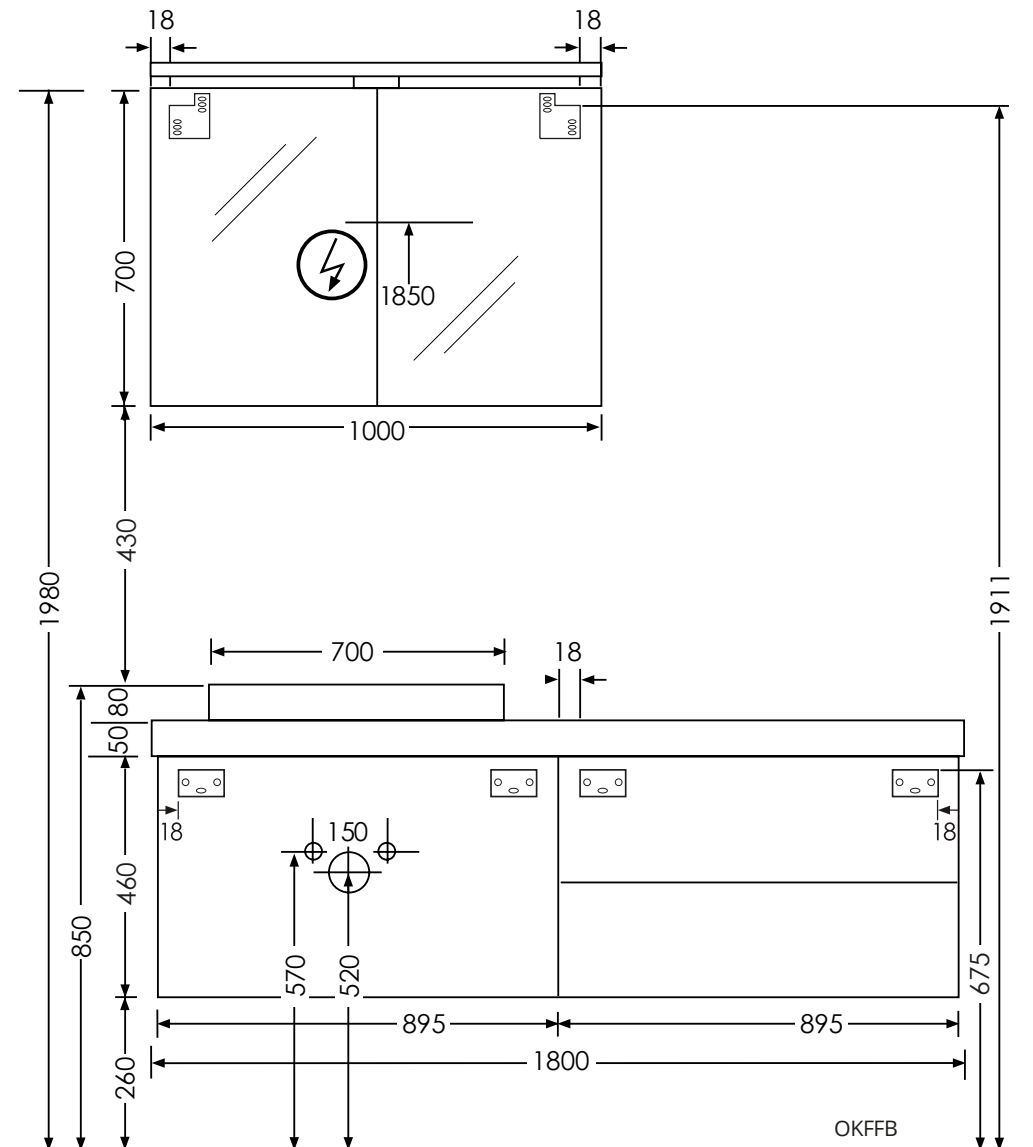

Collection „Luxor“ Montagezeichnung 70 cm Waschtisch

OKFFB = Oberkante Fertigfußboden | Alle Maßangaben in Millimeter | Höhenangaben sind empfohlen und müssen nicht eingehalten werden!

Collection „Luxor“ Montagezeichnung 60 cm Waschtisch

OKFFB = Oberkante Fertigfußboden | Alle Maßangaben in Millimeter | Höhenangaben sind empfohlen und müssen nicht eingehalten werden!

Collection „Luxor“ Montagezeichnung 60 cm Waschtisch, ca. 15 kg

Collection „Luxor“ Montagezeichnung 70 cm Waschtisch, ca. 8 kg