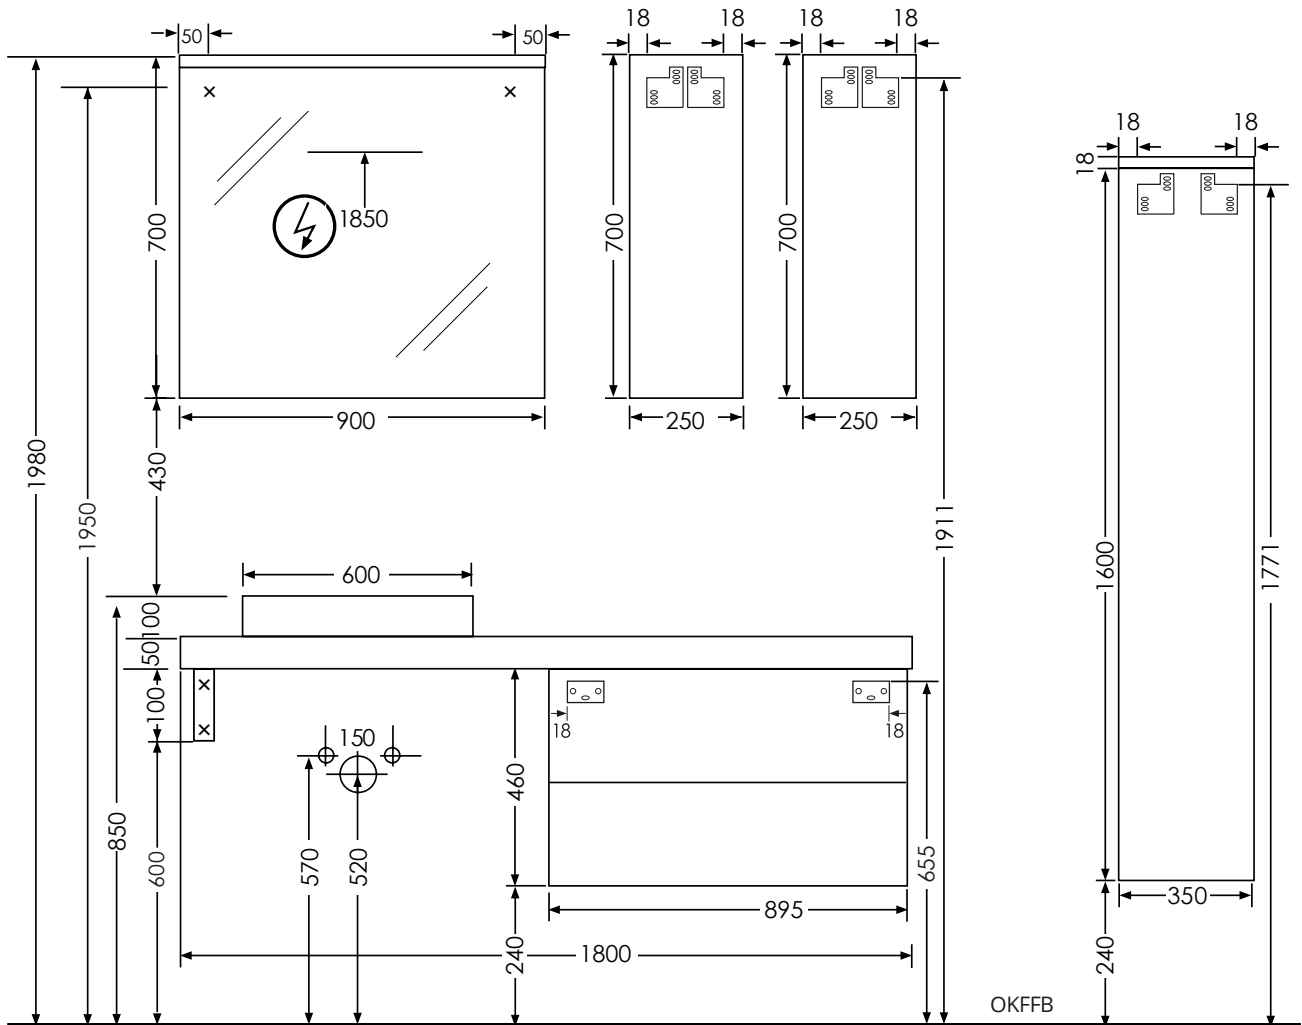

Collection „Luxor“ Montagezeichnung 70 cm Waschtisch

OKFFB = Oberkante Fertigfußboden | Alle Maßangaben in Millimeter | Höhenangaben sind empfohlen und müssen nicht eingehalten werden!

Collection „Luxor“ Montagezeichnung 60 cm Waschtisch

OKFFB = Oberkante Fertigfußboden | Alle Maßangaben in Millimeter | Höhenangaben sind empfohlen und müssen nicht eingehalten werden!

Collection „Luxor“ Montagezeichnung 60 cm Waschtisch, ca. 15 kg

Collection „Luxor“ Montagezeichnung 70 cm Waschtisch, ca. 8 kg