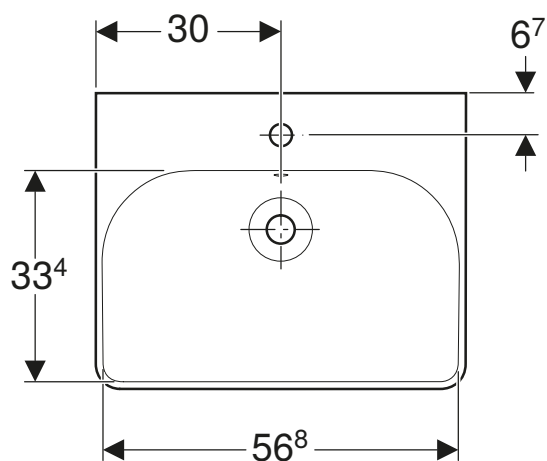

Collection „Shape“ Montagezeichnung 60 cm Waschtisch.

OKFFB = Oberkante Fertigfußboden | Alle Maßangaben in Millimeter | Höhenangaben sind empfohlen und müssen nicht eingehalten werden!

Collection „Shape“ Montagezeichnung 60 cm, Keramikwaschtisch Geberit Smyle Square 60 cm, 15,3 kg.

Collection „Shape“ Montagezeichnung 75 cm Waschtisch.

OKFFB = Oberkante Fertigfußboden | Alle Maßangaben in Millimeter | Höhenangaben sind empfohlen und müssen nicht eingehalten werden!

Collection „Shape“ Montagezeichnung 75 cm, Keramikwaschtisch Geberit Smyle Square 75 cm, 20,6 kg.

Collection „Shape“ Montagezeichnung 90 cm Waschtisch.

OKFFB = Oberkante Fertigfußboden | Alle Maßangaben in Millimeter | Höhenangaben sind empfohlen und müssen nicht eingehalten werden!

Collection „Shape“ Montagezeichnung 90 cm, Keramikwaschtisch Geberit Smyle Square 90 cm, 22,4 kg.

Collection „Shape“ Montagezeichnung 120 cm Waschtisch.

OKFFB = Oberkante Fertigfußboden | Alle Maßangaben in Millimeter | Höhenangaben sind empfohlen und müssen nicht eingehalten werden!

Collection „Shape“ Montagezeichnung 120 cm, Keramikwaschtisch Geberit Smyle Square 120 cm, 32,86 kg.