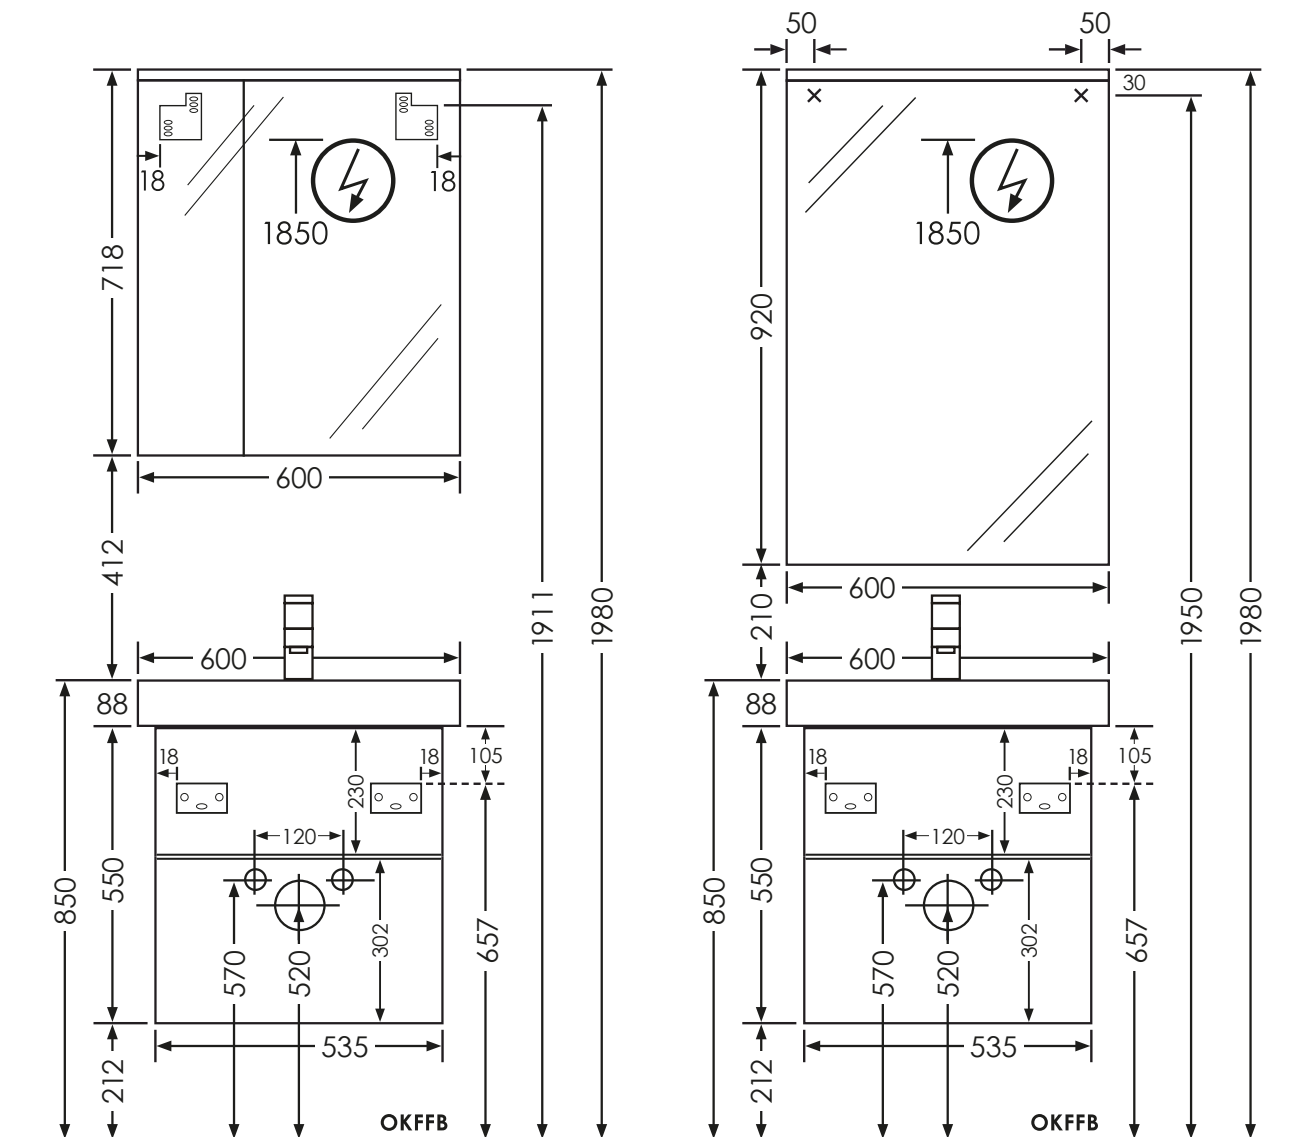

Collection „Shape“ Montagezeichnung 60 cm Waschtisch.

OKFFB = Oberkante Fertigfußboden | Alle Maßangaben in Millimeter | Höhenangaben sind empfohlen und müssen nicht eingehalten werden!

Collection „Shape“ Montagezeichnung 60 cm, Keramikwaschtisch Geberit Smyle Square 60 cm, 15,3 kg.

Collection „Shape“ Montagezeichnung 75 cm Waschtisch.

OKFFB = Oberkante Fertigfußboden | Alle Maßangaben in Millimeter | Höhenangaben sind empfohlen und müssen nicht eingehalten werden!

Collection „Shape“ Montagezeichnung 75 cm, Keramikwaschtisch Geberit Smyle Square 75 cm, 20,6 kg.

Collection „Shape“ Montagezeichnung 90 cm Waschtisch.

OKFFB = Oberkante Fertigfußboden | Alle Maßangaben in Millimeter | Höhenangaben sind empfohlen und müssen nicht eingehalten werden!

Collection „Shape“ Montagezeichnung 90 cm, Keramikwaschtisch Geberit Smyle Square 90 cm, 22,4 kg.

Collection „Shape“ Montagezeichnung 120 cm Waschtisch.

OKFFB = Oberkante Fertigfußboden | Alle Maßangaben in Millimeter | Höhenangaben sind empfohlen und müssen nicht eingehalten werden!

Collection „Shape“ Montagezeichnung 120 cm, Keramikwaschtisch Geberit Smyle Square 120 cm, 32,86 kg.