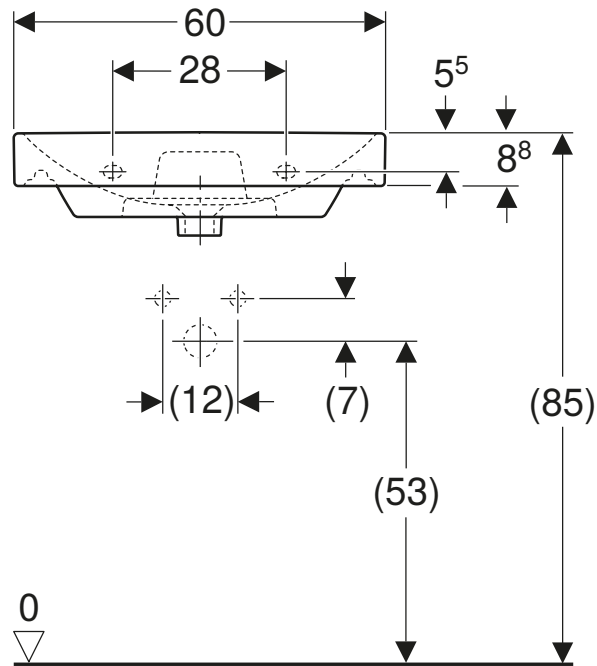

Collection „Shape“ Montagezeichnung 60 cm Waschtisch.

OKFFB = Oberkante Fertigfußboden | Alle Maßangaben in Millimeter | Höhenangaben sind empfohlen und müssen nicht eingehalten werden!

Collection „Shape“ Montagezeichnung 60 cm, Keramikwaschtisch Geberit Smyle Square 60 cm, 15,3 kg.

Collection „Shape“ Montagezeichnung 75 cm Waschtisch.

OKFFB = Oberkante Fertigfußboden | Alle Maßangaben in Millimeter | Höhenangaben sind empfohlen und müssen nicht eingehalten werden!

Collection „Shape“ Montagezeichnung 75 cm, Keramikwaschtisch Geberit Smyle Square 75 cm, 20,6 kg.

Collection „Shape“ Montagezeichnung 90 cm Waschtisch.

OKFFB = Oberkante Fertigfußboden | Alle Maßangaben in Millimeter | Höhenangaben sind empfohlen und müssen nicht eingehalten werden!

Collection „Shape“ Montagezeichnung 90 cm, Keramikwaschtisch Geberit Smyle Square 90 cm, 22,4 kg.

Collection „Shape“ Montagezeichnung 120 cm Waschtisch.

OKFFB = Oberkante Fertigfußboden | Alle Maßangaben in Millimeter | Höhenangaben sind empfohlen und müssen nicht eingehalten werden!

Collection „Shape“ Montagezeichnung 120 cm, Keramikwaschtisch Geberit Smyle Square 120 cm, 32,86 kg.