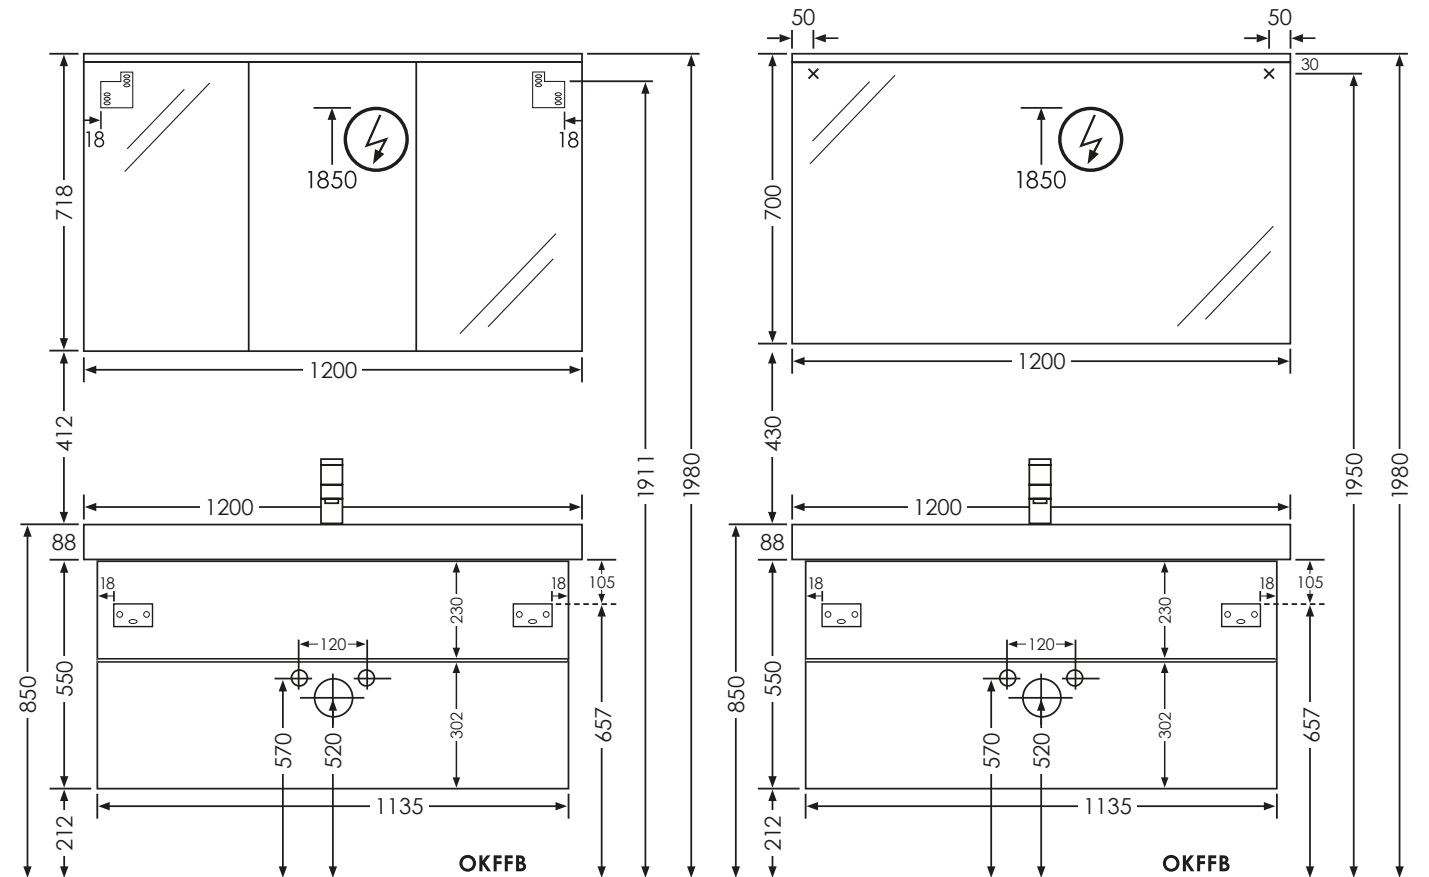

Collection „Shape“ Montagezeichnung 75 cm Waschtisch.

OKFFB = Oberkante Fertigfußboden | Alle Maßangaben in Millimeter | Höhenangaben sind empfohlen und müssen nicht eingehalten werden!

Collection „Shape“ Montagezeichnung 75 cm, Keramikwaschtisch Geberit Smyle Square 75 cm, 20,6 kg.

Collection „Shape“ Montagezeichnung 90 cm Waschtisch.

OKFFB = Oberkante Fertigfußboden | Alle Maßangaben in Millimeter | Höhenangaben sind empfohlen und müssen nicht eingehalten werden!

Collection „Shape“ Montagezeichnung 90 cm, Keramikwaschtisch Geberit Smyle Square 90 cm, 22,4 kg.

Collection „Shape“ Montagezeichnung 120 cm Waschtisch.

OKFFB = Oberkante Fertigfußboden | Alle Maßangaben in Millimeter | Höhenangaben sind empfohlen und müssen nicht eingehalten werden!

Collection „Shape“ Montagezeichnung 120 cm, Keramikwaschtisch Geberit Smyle Square 120 cm, 32,86 kg.