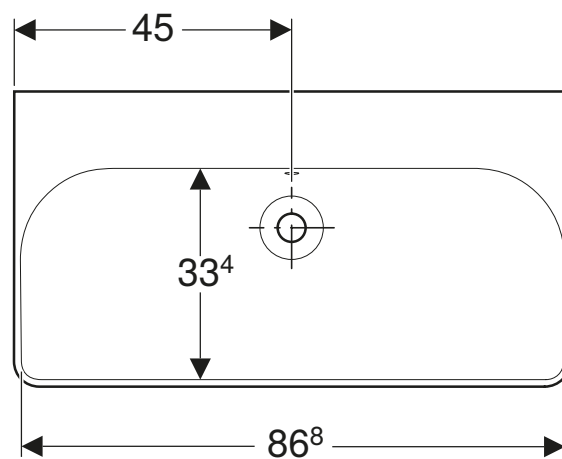

Collection „Shape“ Montagezeichnung 60 cm Waschtisch.

OKFFB = Oberkante Fertigfußboden | Alle Maßangaben in Millimeter | Höhenangaben sind empfohlen und müssen nicht eingehalten werden!

Collection „Shape“ Montagezeichnung 60 cm, Keramikwaschtisch Geberit Smyle Square 60 cm, 15,3 kg.

Collection „Shape“ Montagezeichnung 75 cm Waschtisch.

OKFFB = Oberkante Fertigfußboden | Alle Maßangaben in Millimeter | Höhenangaben sind empfohlen und müssen nicht eingehalten werden!

Collection „Shape“ Montagezeichnung 75 cm, Keramikwaschtisch Geberit Smyle Square 75 cm, 20,6 kg.

Collection „Shape“ Montagezeichnung 90 cm Waschtisch.

OKFFB = Oberkante Fertigfußboden | Alle Maßangaben in Millimeter | Höhenangaben sind empfohlen und müssen nicht eingehalten werden!

Collection „Shape“ Montagezeichnung 90 cm, Keramikwaschtisch Geberit Smyle Square 90 cm, 22,4 kg.

Collection „Shape“ Montagezeichnung 120 cm Waschtisch.

OKFFB = Oberkante Fertigfußboden | Alle Maßangaben in Millimeter | Höhenangaben sind empfohlen und müssen nicht eingehalten werden!

Collection „Shape“ Montagezeichnung 120 cm, Keramikwaschtisch Geberit Smyle Square 120 cm, 32,86 kg.