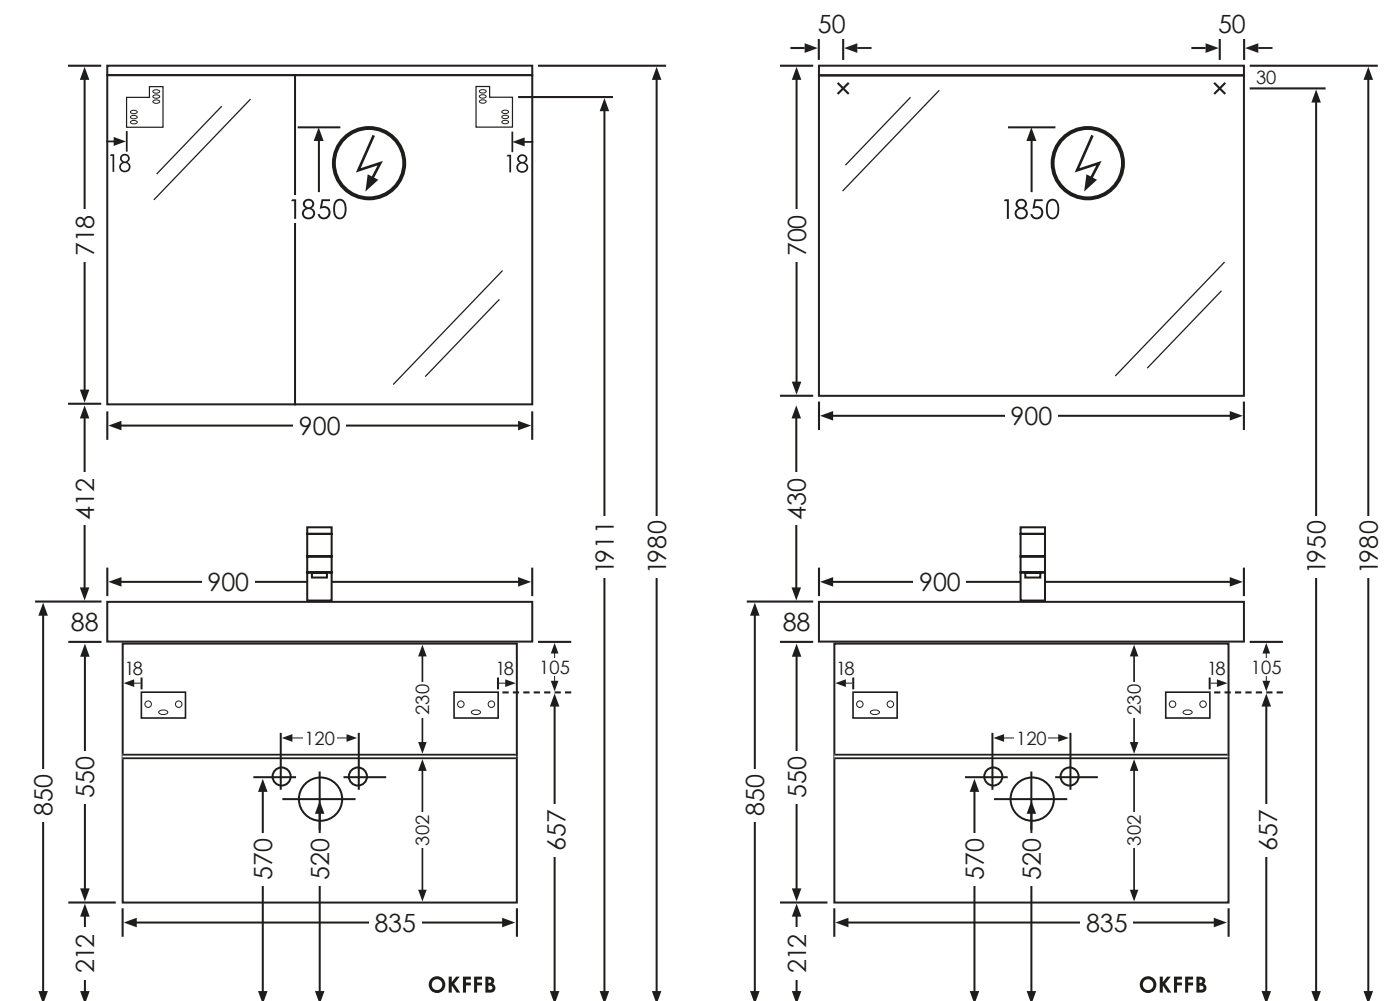

Collection „Shape“ Montagezeichnung 60 cm Waschtisch.

OKFFB = Oberkante Fertigfußboden | Alle Maßangaben in Millimeter | Höhenangaben sind empfohlen und müssen nicht eingehalten werden!

Collection „Shape“ Montagezeichnung 60 cm, Keramikwaschtisch Geberit Smyle Square 60 cm, 15,3 kg.

Collection „Shape“ Montagezeichnung 75 cm Waschtisch.

OKFFB = Oberkante Fertigfußboden | Alle Maßangaben in Millimeter | Höhenangaben sind empfohlen und müssen nicht eingehalten werden!

Collection „Shape“ Montagezeichnung 75 cm, Keramikwaschtisch Geberit Smyle Square 75 cm, 20,6 kg.

Collection „Shape“ Montagezeichnung 90 cm Waschtisch.

OKFFB = Oberkante Fertigfußboden | Alle Maßangaben in Millimeter | Höhenangaben sind empfohlen und müssen nicht eingehalten werden!

Collection „Shape“ Montagezeichnung 90 cm, Keramikwaschtisch Geberit Smyle Square 90 cm, 22,4 kg.

Collection „Shape“ Montagezeichnung 120 cm Waschtisch.

OKFFB = Oberkante Fertigfußboden | Alle Maßangaben in Millimeter | Höhenangaben sind empfohlen und müssen nicht eingehalten werden!

Collection „Shape“ Montagezeichnung 120 cm, Keramikwaschtisch Geberit Smyle Square 120 cm, 32,86 kg.