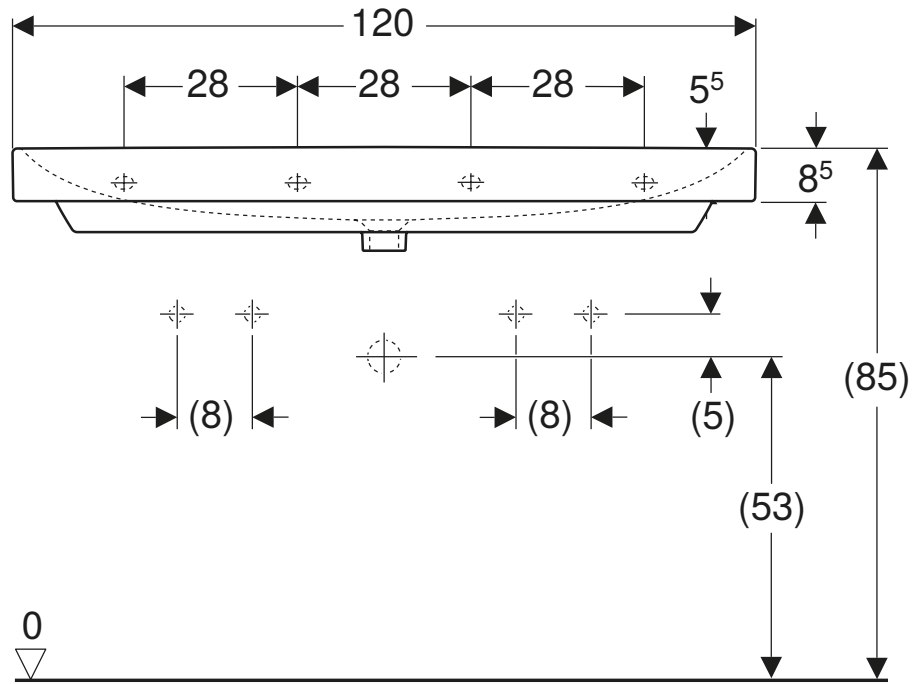

Collection „Shape“ Montagezeichnung 75 cm Waschtisch.

OKFFB = Oberkante Fertigfußboden | Alle Maßangaben in Millimeter | Höhenangaben sind empfohlen und müssen nicht eingehalten werden!

Collection „Shape“ Montagezeichnung 75 cm, Keramikwaschtisch Geberit Smyle Square 75 cm, 20,6 kg.

Collection „Shape“ Montagezeichnung 90 cm Waschtisch.

OKFFB = Oberkante Fertigfußboden | Alle Maßangaben in Millimeter | Höhenangaben sind empfohlen und müssen nicht eingehalten werden!

Collection „Shape“ Montagezeichnung 90 cm, Keramikwaschtisch Geberit Smyle Square 90 cm, 22,4 kg.

Collection „Shape“ Montagezeichnung 120 cm Waschtisch.

OKFFB = Oberkante Fertigfußboden | Alle Maßangaben in Millimeter | Höhenangaben sind empfohlen und müssen nicht eingehalten werden!

Collection „Shape“ Montagezeichnung 120 cm, Keramikwaschtisch Geberit Smyle Square 120 cm, 32,86 kg.