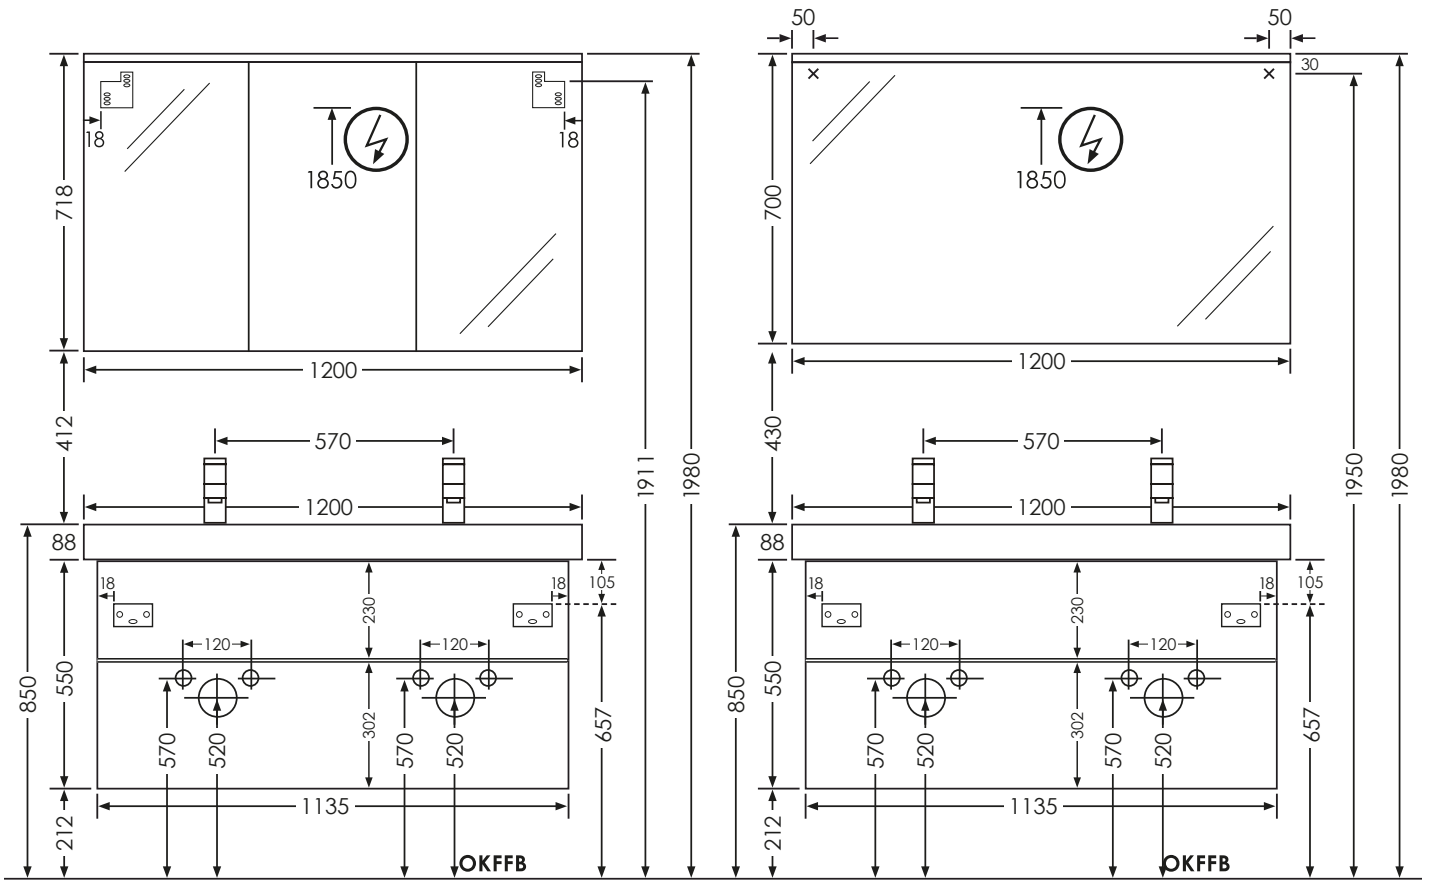

Collection „Shape“ Montagezeichnung 75 cm Waschtisch.

OKFFB = Oberkante Fertigfußboden | Alle Maßangaben in Millimeter | Höhenangaben sind empfohlen und müssen nicht eingehalten werden!

Collection „Shape“ Montagezeichnung 75 cm, Keramikwaschtisch Geberit Smyle Square 75 cm, 20,6 kg.

Collection „Shape“ Montagezeichnung 90 cm Waschtisch.

OKFFB = Oberkante Fertigfußboden | Alle Maßangaben in Millimeter | Höhenangaben sind empfohlen und müssen nicht eingehalten werden!

Collection „Shape“ Montagezeichnung 90 cm, Keramikwaschtisch Geberit Smyle Square 90 cm, 22,4 kg.

Collection „Shape“ Montagezeichnung 120 cm Waschtisch.

OKFFB = Oberkante Fertigfußboden | Alle Maßangaben in Millimeter | Höhenangaben sind empfohlen und müssen nicht eingehalten werden!

Collection „Shape“ Montagezeichnung 120 cm, Keramikwaschtisch Geberit Smyle Square 120 cm, 32,86 kg.