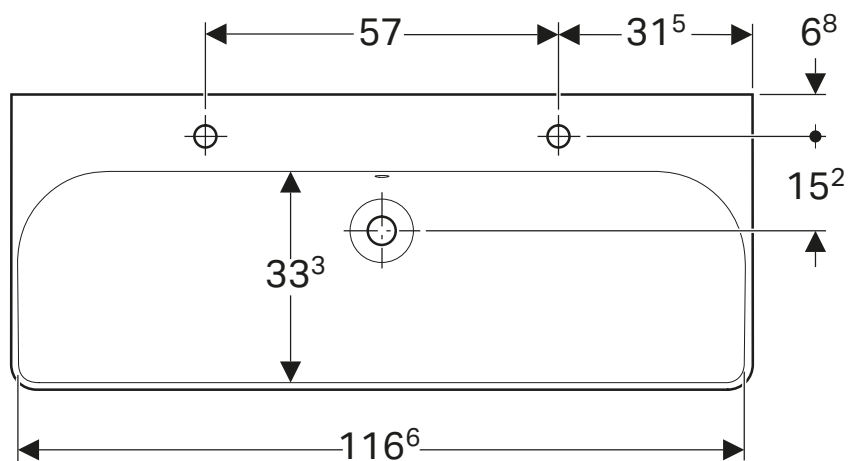

Collection „Shape“ Montagezeichnung 75 cm Waschtisch.

OKFFB = Oberkante Fertigfußboden | Alle Maßangaben in Millimeter | Höhenangaben sind empfohlen und müssen nicht eingehalten werden!

Collection „Shape“ Montagezeichnung 75 cm, Keramikwaschtisch Geberit Smyle Square 75 cm, 20,6 kg.

Collection „Shape“ Montagezeichnung 90 cm Waschtisch.

OKFFB = Oberkante Fertigfußboden | Alle Maßangaben in Millimeter | Höhenangaben sind empfohlen und müssen nicht eingehalten werden!

Collection „Shape“ Montagezeichnung 90 cm, Keramikwaschtisch Geberit Smyle Square 90 cm, 22,4 kg.

Collection „Shape“ Montagezeichnung 120 cm Waschtisch.

OKFFB = Oberkante Fertigfußboden | Alle Maßangaben in Millimeter | Höhenangaben sind empfohlen und müssen nicht eingehalten werden!

Collection „Shape“ Montagezeichnung 120 cm, Keramikwaschtisch Geberit Smyle Square 120 cm, 32,86 kg.