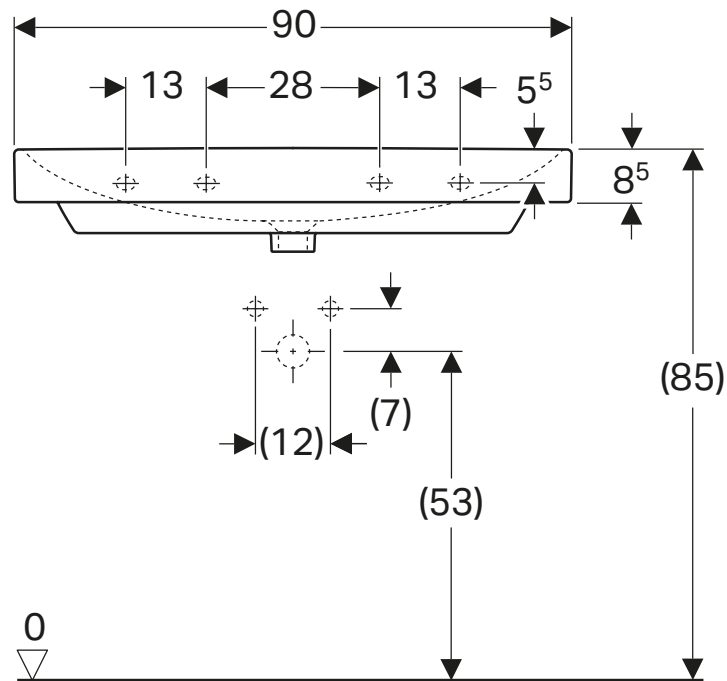

Collection „Shape“ Montagezeichnung 60 cm Waschtisch.

OKFFB = Oberkante Fertigfußboden | Alle Maßangaben in Millimeter | Höhenangaben sind empfohlen und müssen nicht eingehalten werden!

Collection „Shape“ Montagezeichnung 60 cm, Keramikwaschtisch Geberit Smyle Square 60 cm, 15,3 kg.

Collection „Shape“ Montagezeichnung 75 cm Waschtisch.

OKFFB = Oberkante Fertigfußboden | Alle Maßangaben in Millimeter | Höhenangaben sind empfohlen und müssen nicht eingehalten werden!

Collection „Shape“ Montagezeichnung 75 cm, Keramikwaschtisch Geberit Smyle Square 75 cm, 20,6 kg.

Collection „Shape“ Montagezeichnung 90 cm Waschtisch.

OKFFB = Oberkante Fertigfußboden | Alle Maßangaben in Millimeter | Höhenangaben sind empfohlen und müssen nicht eingehalten werden!

Collection „Shape“ Montagezeichnung 90 cm, Keramikwaschtisch Geberit Smyle Square 90 cm, 22,4 kg.

Collection „Shape“ Montagezeichnung 120 cm Waschtisch.

OKFFB = Oberkante Fertigfußboden | Alle Maßangaben in Millimeter | Höhenangaben sind empfohlen und müssen nicht eingehalten werden!

Collection „Shape“ Montagezeichnung 120 cm, Keramikwaschtisch Geberit Smyle Square 120 cm, 32,86 kg.