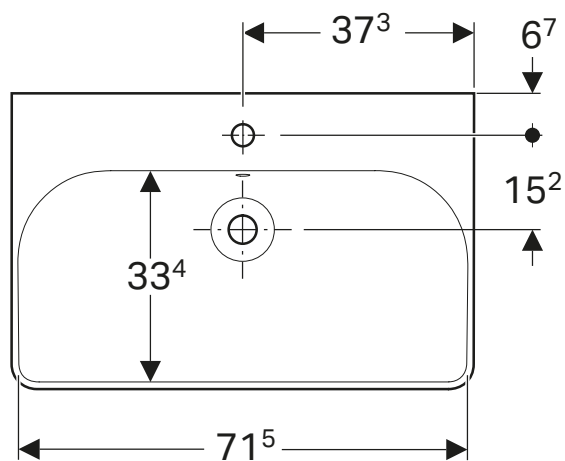

Collection „Shape“ Montagezeichnung 60 cm Waschtisch.

OKFFB = Oberkante Fertigfußboden | Alle Maßangaben in Millimeter | Höhenangaben sind empfohlen und müssen nicht eingehalten werden!

Collection „Shape“ Montagezeichnung 60 cm, Keramikwaschtisch Geberit Smyle Square 60 cm, 15,3 kg.

Collection „Shape“ Montagezeichnung 75 cm Waschtisch.

OKFFB = Oberkante Fertigfußboden | Alle Maßangaben in Millimeter | Höhenangaben sind empfohlen und müssen nicht eingehalten werden!

Collection „Shape“ Montagezeichnung 75 cm, Keramikwaschtisch Geberit Smyle Square 75 cm, 20,6 kg.

Collection „Shape“ Montagezeichnung 90 cm Waschtisch.

OKFFB = Oberkante Fertigfußboden | Alle Maßangaben in Millimeter | Höhenangaben sind empfohlen und müssen nicht eingehalten werden!

Collection „Shape“ Montagezeichnung 90 cm, Keramikwaschtisch Geberit Smyle Square 90 cm, 22,4 kg.

Collection „Shape“ Montagezeichnung 120 cm Waschtisch.

OKFFB = Oberkante Fertigfußboden | Alle Maßangaben in Millimeter | Höhenangaben sind empfohlen und müssen nicht eingehalten werden!

Collection „Shape“ Montagezeichnung 120 cm, Keramikwaschtisch Geberit Smyle Square 120 cm, 32,86 kg.