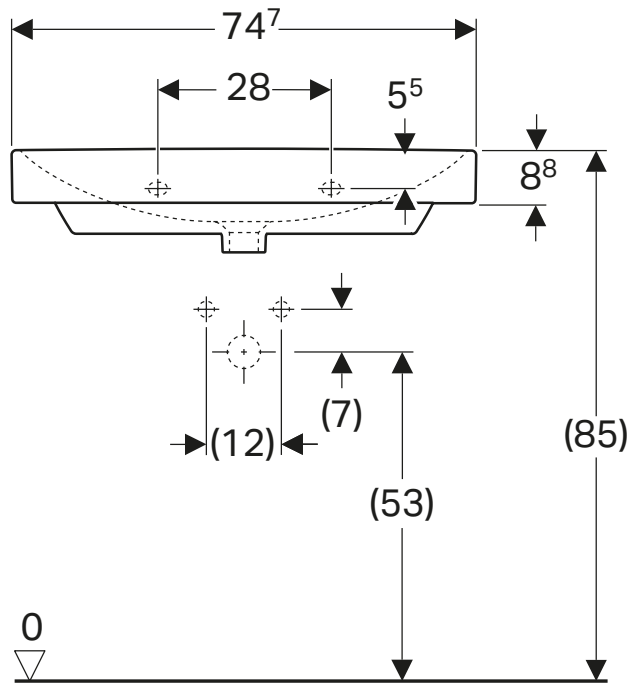

Collection „Shape“ Montagezeichnung 60 cm Waschtisch.

OKFFB = Oberkante Fertigfußboden | Alle Maßangaben in Millimeter | Höhenangaben sind empfohlen und müssen nicht eingehalten werden!

Collection „Shape“ Montagezeichnung 60 cm, Keramikwaschtisch Geberit Smyle Square 60 cm, 15,3 kg.

Collection „Shape“ Montagezeichnung 75 cm Waschtisch.

OKFFB = Oberkante Fertigfußboden | Alle Maßangaben in Millimeter | Höhenangaben sind empfohlen und müssen nicht eingehalten werden!

Collection „Shape“ Montagezeichnung 75 cm, Keramikwaschtisch Geberit Smyle Square 75 cm, 20,6 kg.

Collection „Shape“ Montagezeichnung 90 cm Waschtisch.

OKFFB = Oberkante Fertigfußboden | Alle Maßangaben in Millimeter | Höhenangaben sind empfohlen und müssen nicht eingehalten werden!

Collection „Shape“ Montagezeichnung 90 cm, Keramikwaschtisch Geberit Smyle Square 90 cm, 22,4 kg.

Collection „Shape“ Montagezeichnung 120 cm Waschtisch.

OKFFB = Oberkante Fertigfußboden | Alle Maßangaben in Millimeter | Höhenangaben sind empfohlen und müssen nicht eingehalten werden!

Collection „Shape“ Montagezeichnung 120 cm, Keramikwaschtisch Geberit Smyle Square 120 cm, 32,86 kg.