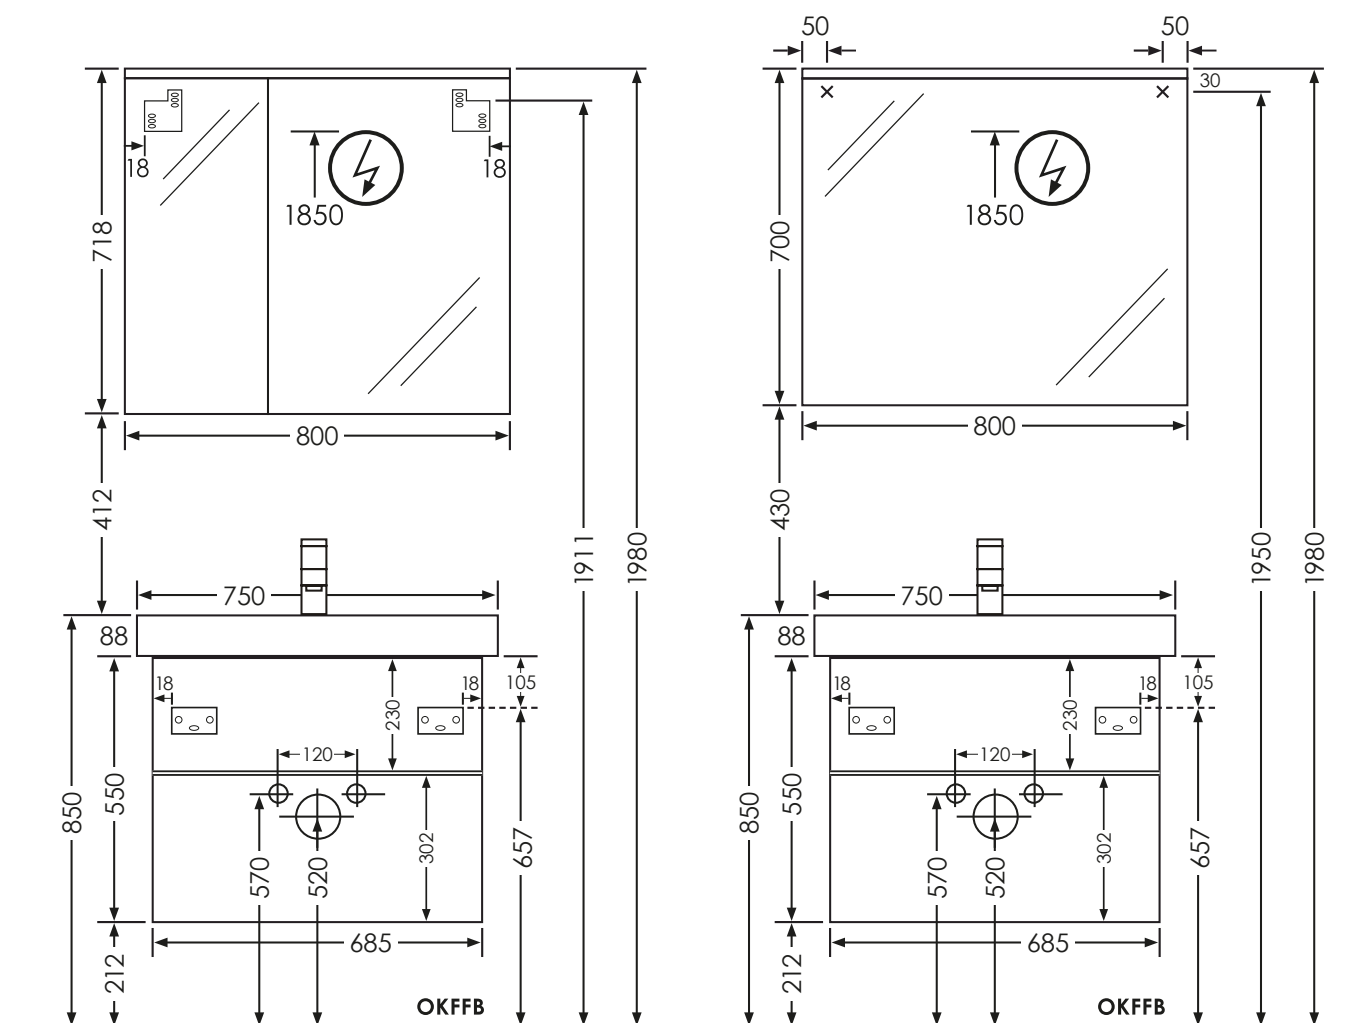

Collection „Shape“ Montagezeichnung 60 cm Waschtisch.

OKFFB = Oberkante Fertigfußboden | Alle Maßangaben in Millimeter | Höhenangaben sind empfohlen und müssen nicht eingehalten werden!

Collection „Shape“ Montagezeichnung 60 cm, Keramikwaschtisch Geberit Smyle Square 60 cm, 15,3 kg.

Collection „Shape“ Montagezeichnung 75 cm Waschtisch.

OKFFB = Oberkante Fertigfußboden | Alle Maßangaben in Millimeter | Höhenangaben sind empfohlen und müssen nicht eingehalten werden!

Collection „Shape“ Montagezeichnung 75 cm, Keramikwaschtisch Geberit Smyle Square 75 cm, 20,6 kg.

Collection „Shape“ Montagezeichnung 90 cm Waschtisch.

OKFFB = Oberkante Fertigfußboden | Alle Maßangaben in Millimeter | Höhenangaben sind empfohlen und müssen nicht eingehalten werden!

Collection „Shape“ Montagezeichnung 90 cm, Keramikwaschtisch Geberit Smyle Square 90 cm, 22,4 kg.

Collection „Shape“ Montagezeichnung 120 cm Waschtisch.

OKFFB = Oberkante Fertigfußboden | Alle Maßangaben in Millimeter | Höhenangaben sind empfohlen und müssen nicht eingehalten werden!

Collection „Shape“ Montagezeichnung 120 cm, Keramikwaschtisch Geberit Smyle Square 120 cm, 32,86 kg.