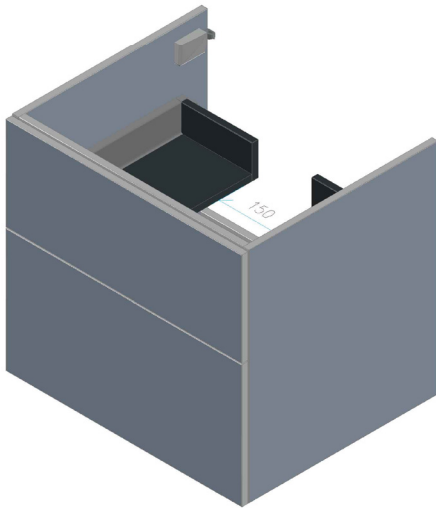

Collection „Modica“ Montagezeichnung 60 cm Waschtisch

OKFFB = Oberkante Fertigfußboden | Alle Maßangaben in Millimeter | Höhenangaben sind empfohlen und müssen nicht eingehalten werden!

Collection „Modica“ Montagezeichnung 60 cm Waschtisch, 10 kg

Collection „Modica“ Montagezeichnung 60 cm Waschtisch

Ansicht 1 / 3D

Ansicht 2 / Draufsicht

Ansicht 3 / Seitenansicht Links

Ansicht 4 / Vorderansicht

Collection „Modica“ Montagezeichnung 90 cm Waschtisch

OKFFB = Oberkante Fertigfußboden | Alle Maßangaben in Millimeter | Höhenangaben sind empfohlen und müssen nicht eingehalten werden!

Collection „Modica“ Montagezeichnung 90 cm Waschtisch, 14 kg

Collection „Modica“ Montagezeichnung 90 cm Waschtisch

Ansicht 1 / 3D

Ansicht 2 / Draufsicht

Ansicht 3 / Seitenansicht Links

Ansicht 4 / Vorderansicht

Collection „Modica“ Montagezeichnung 120 cm Doppelwaschtisch (Waschtischhöhe 1,5 cm), 20 kg

Collection „Modica“ Montagezeichnung 120 cm Doppelwaschtisch (Waschtischhöhe 1,5 cm)

Ansicht 1 / 3D

Ansicht 2 / Draufsicht