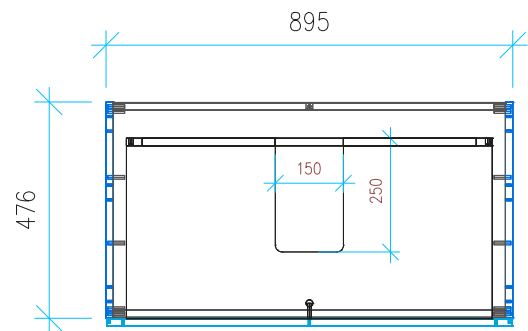

Collection „Modica“ Montagezeichnung 60 cm Waschtisch

OKFFB = Oberkante Fertigfußboden | Alle Maßangaben in Millimeter | Höhenangaben sind empfohlen und müssen nicht eingehalten werden!

Collection „Modica“ Montagezeichnung 60 cm Waschtisch, 10 kg

Collection „Modica“ Montagezeichnung 60 cm Waschtisch

Ansicht 1 / 3D

Ansicht 2 / Draufsicht

Ansicht 3 / Seitenansicht Links

Ansicht 4 / Vorderansicht

Collection „Modica“ Montagezeichnung 90 cm Waschtisch

OKFFB = Oberkante Fertigfußboden | Alle Maßangaben in Millimeter | Höhenangaben sind empfohlen und müssen nicht eingehalten werden!

Collection „Modica“ Montagezeichnung 90 cm Waschtisch, 14 kg

Collection „Modica“ Montagezeichnung 90 cm Waschtisch

Ansicht 1 / 3D

Ansicht 2 / Draufsicht

Ansicht 3 / Seitenansicht Links

Ansicht 4 / Vorderansicht

Collection „Modica“ Montagezeichnung 120 cm Doppelwaschtisch (Waschtischhöhe 1,5 cm), 20 kg

Collection „Modica“ Montagezeichnung 120 cm Doppelwaschtisch (Waschtischhöhe 1,5 cm)

Ansicht 1 / 3D

Ansicht 2 / Draufsicht