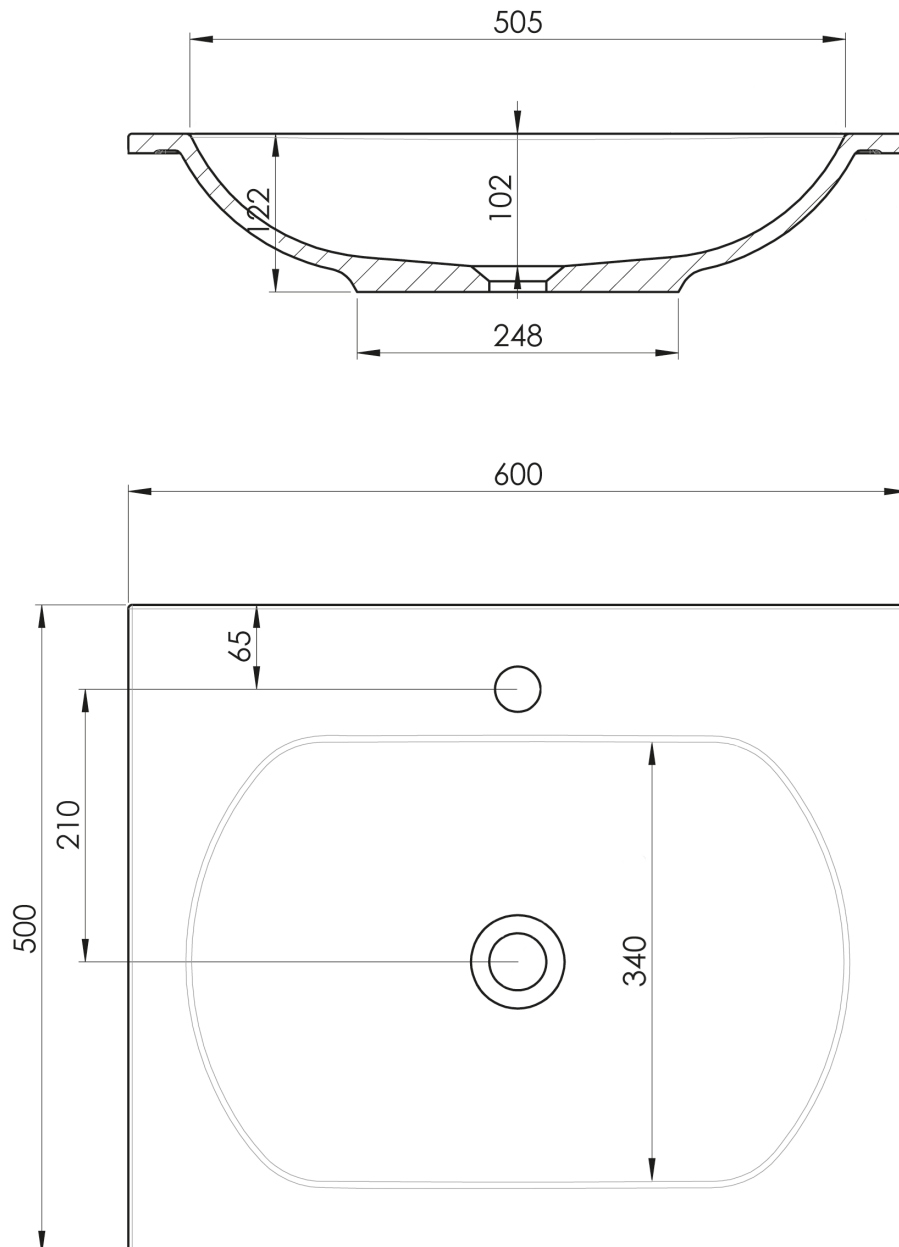

Collection „Modica“ Montagezeichnung 60 cm Waschtisch

OKFFB = Oberkante Fertigfußboden | Alle Maßangaben in Millimeter | Höhenangaben sind empfohlen und müssen nicht eingehalten werden!

Collection „Modica“ Montagezeichnung 60 cm Waschtisch, 10 kg

Collection „Modica“ Montagezeichnung 60 cm Waschtisch

Ansicht 1 / 3D

Ansicht 2 / Draufsicht

Ansicht 3 / Seitenansicht Links

Ansicht 4 / Vorderansicht

Collection „Modica“ Montagezeichnung 90 cm Waschtisch

OKFFB = Oberkante Fertigfußboden | Alle Maßangaben in Millimeter | Höhenangaben sind empfohlen und müssen nicht eingehalten werden!

Collection „Modica“ Montagezeichnung 90 cm Waschtisch, 14 kg

Collection „Modica“ Montagezeichnung 90 cm Waschtisch

Ansicht 1 / 3D

Ansicht 2 / Draufsicht

Ansicht 3 / Seitenansicht Links

Ansicht 4 / Vorderansicht

Collection „Modica“ Montagezeichnung 120 cm Doppelwaschtisch (Waschtischhöhe 1,5 cm), 20 kg

Collection „Modica“ Montagezeichnung 120 cm Doppelwaschtisch (Waschtischhöhe 1,5 cm)

Ansicht 1 / 3D

Ansicht 2 / Draufsicht