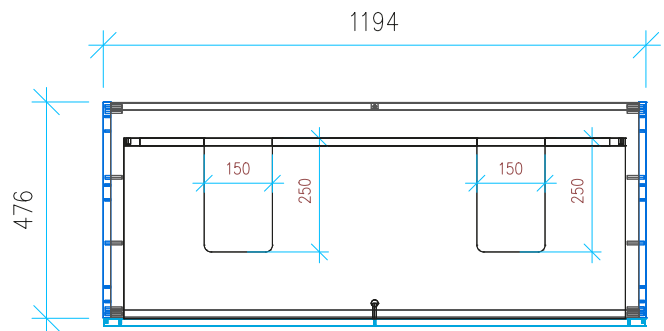

Collection „Modica“ Montagezeichnung 60 cm Waschtisch

Ansicht 1 / 3D

Ansicht 2 / Draufsicht

Ansicht 3 / Seitenansicht Links

Ansicht 4 / Vorderansicht

Collection „Modica“ Montagezeichnung 90 cm Waschtisch

OKFFB = Oberkante Fertigfußboden | Alle Maßangaben in Millimeter | Höhenangaben sind empfohlen und müssen nicht eingehalten werden!

Collection „Modica“ Montagezeichnung 90 cm Waschtisch, 14 kg

Collection „Modica“ Montagezeichnung 90 cm Waschtisch

Ansicht 1 / 3D

Ansicht 2 / Draufsicht

Ansicht 3 / Seitenansicht Links

Ansicht 4 / Vorderansicht

Collection „Modica“ Montagezeichnung 120 cm Doppelwaschtisch (Waschtischhöhe 1,5 cm), 20 kg

Collection „Modica“ Montagezeichnung 120 cm Doppelwaschtisch (Waschtischhöhe 1,5 cm)

Ansicht 1 / 3D

Ansicht 2 / Draufsicht

Ansicht 3 / Seitenansicht Links

Ansicht 4 / Vorderansicht