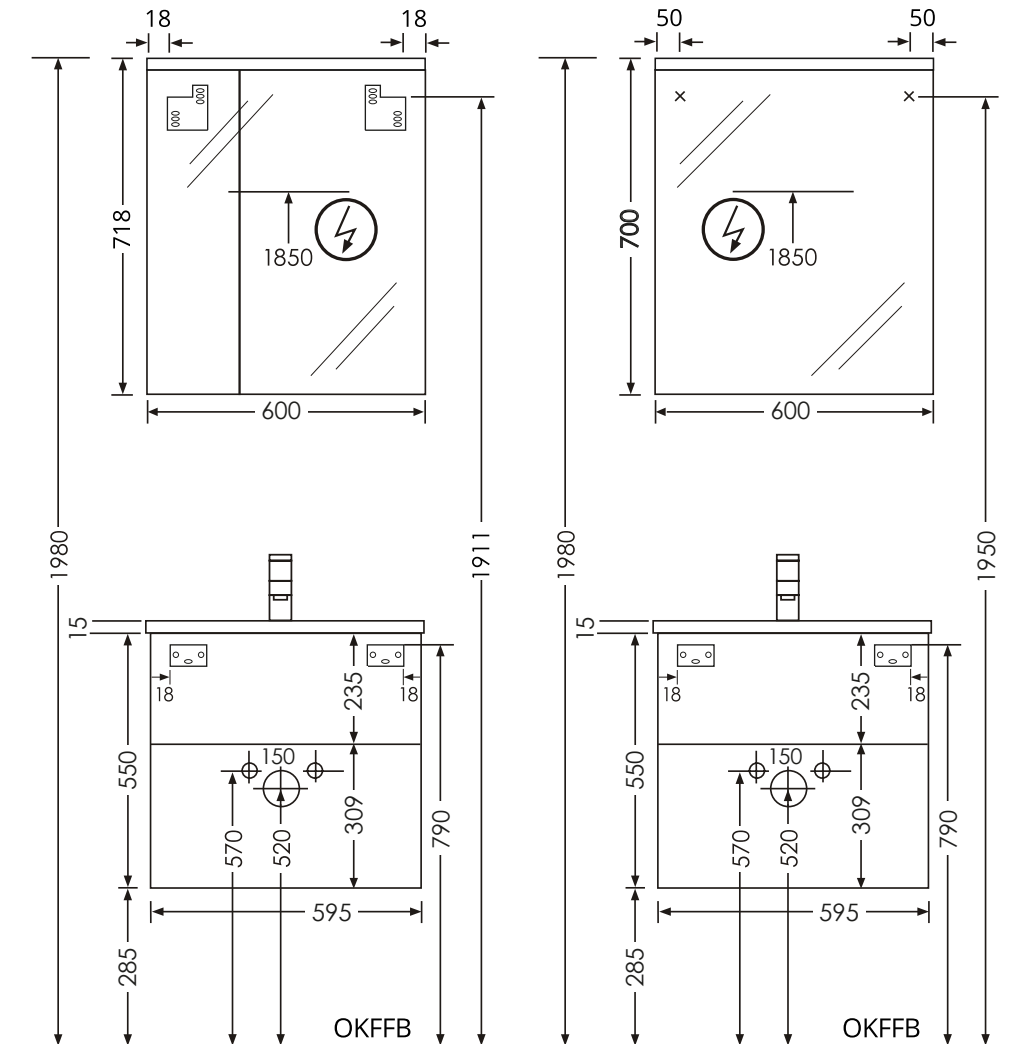

Collection „Modica“ Montagezeichnung 60 cm Waschtisch

OKFFB = Oberkante Fertigfußboden | Alle Maßangaben in Millimeter | Höhenangaben sind empfohlen und müssen nicht eingehalten werden!

Collection „Modica“ Montagezeichnung 60 cm Waschtisch, 10 kg

Collection „Modica“ Montagezeichnung 60 cm Waschtisch

Ansicht 1 / 3D

Ansicht 2 / Draufsicht

Ansicht 3 / Seitenansicht Links

Ansicht 4 / Vorderansicht

Collection „Modica“ Montagezeichnung 90 cm Waschtisch

OKFFB = Oberkante Fertigfußboden | Alle Maßangaben in Millimeter | Höhenangaben sind empfohlen und müssen nicht eingehalten werden!

Collection „Modica“ Montagezeichnung 90 cm Waschtisch, 14 kg

Collection „Modica“ Montagezeichnung 90 cm Waschtisch

Ansicht 1 / 3D

Ansicht 2 / Draufsicht

Ansicht 3 / Seitenansicht Links

Ansicht 4 / Vorderansicht

Collection „Modica“ Montagezeichnung 120 cm Doppelwaschtisch (Waschtischhöhe 1,5 cm), 20 kg

Collection „Modica“ Montagezeichnung 120 cm Doppelwaschtisch (Waschtischhöhe 1,5 cm)

Ansicht 1 / 3D

Ansicht 2 / Draufsicht