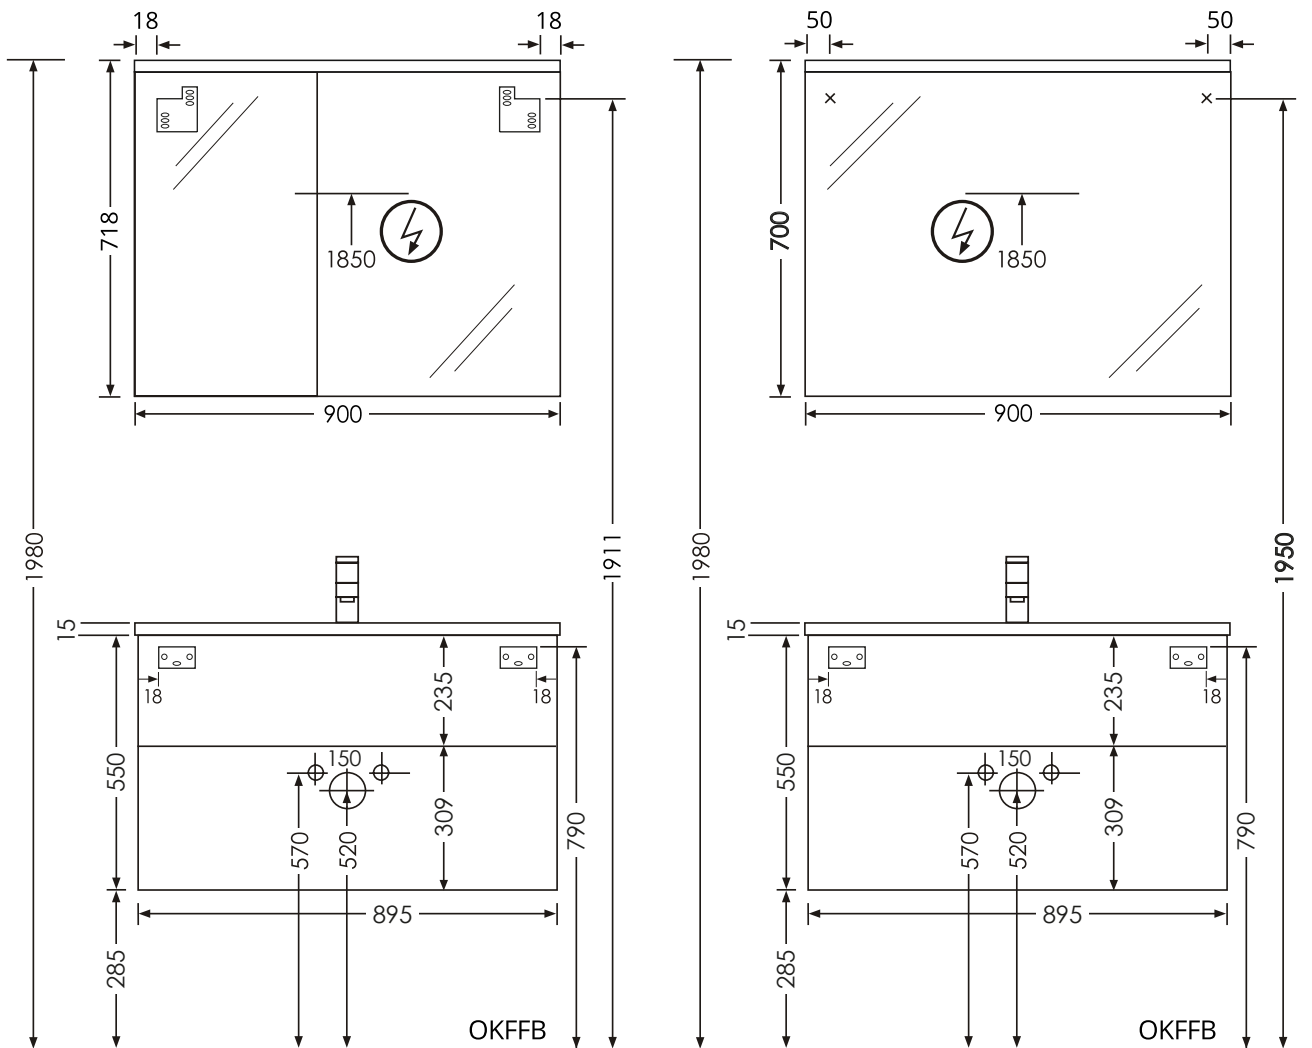

Collection „Modica“ Montagezeichnung 60 cm Waschtisch

OKFFB = Oberkante Fertigfußboden | Alle Maßangaben in Millimeter | Höhenangaben sind empfohlen und müssen nicht eingehalten werden!

Collection „Modica“ Montagezeichnung 60 cm Waschtisch, 10 kg

Collection „Modica“ Montagezeichnung 60 cm Waschtisch

Ansicht 1 / 3D

Ansicht 2 / Draufsicht

Ansicht 3 / Seitenansicht Links

Ansicht 4 / Vorderansicht

Collection „Modica“ Montagezeichnung 90 cm Waschtisch

OKFFB = Oberkante Fertigfußboden | Alle Maßangaben in Millimeter | Höhenangaben sind empfohlen und müssen nicht eingehalten werden!

Collection „Modica“ Montagezeichnung 90 cm Waschtisch, 14 kg

Collection „Modica“ Montagezeichnung 90 cm Waschtisch

Ansicht 1 / 3D

Ansicht 2 / Draufsicht

Ansicht 3 / Seitenansicht Links

Ansicht 4 / Vorderansicht

Collection „Modica“ Montagezeichnung 120 cm Doppelwaschtisch (Waschtischhöhe 1,5 cm), 20 kg

Collection „Modica“ Montagezeichnung 120 cm Doppelwaschtisch (Waschtischhöhe 1,5 cm)

Ansicht 1 / 3D

Ansicht 2 / Draufsicht