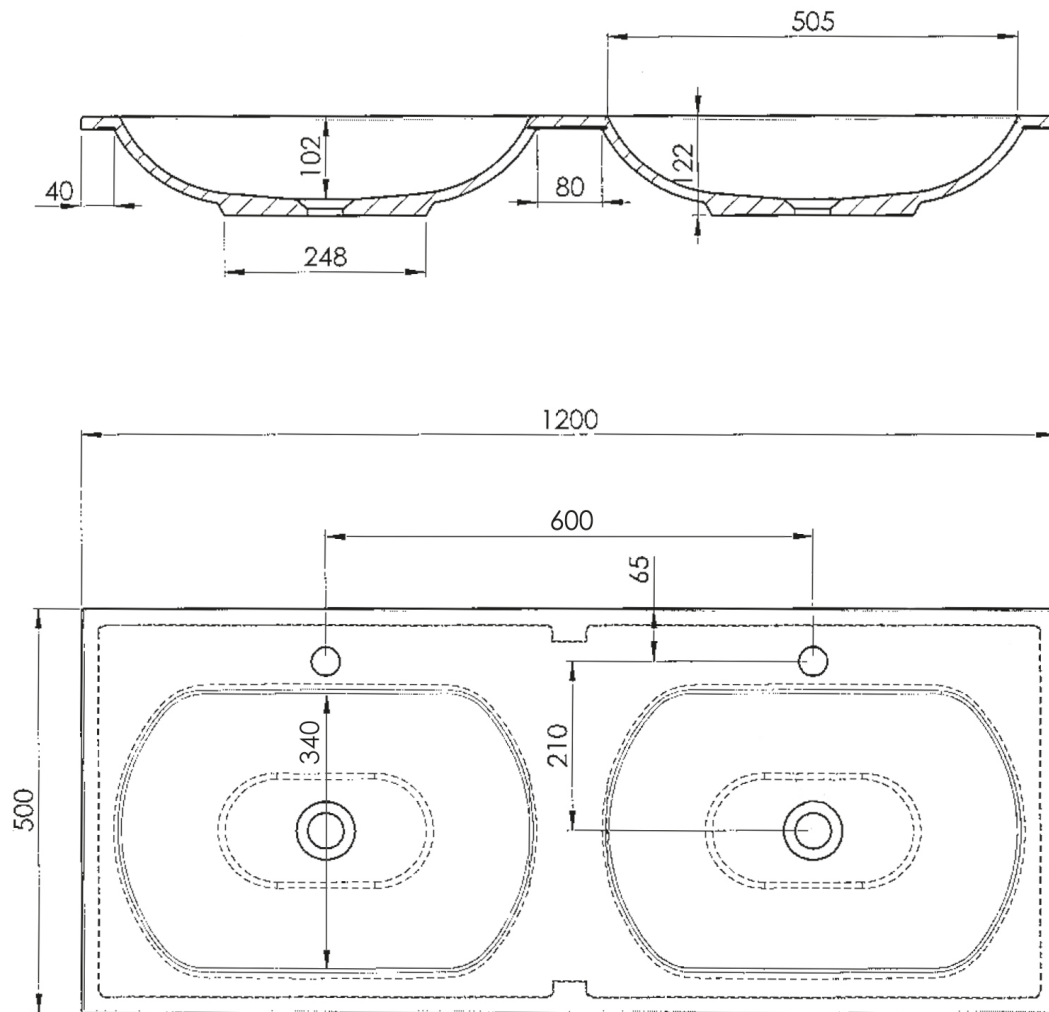

Collection „Modica“ Montagezeichnung 60 cm Waschtisch

OKFFB = Oberkante Fertigfußboden | Alle Maßangaben in Millimeter | Höhenangaben sind empfohlen und müssen nicht eingehalten werden!

Collection „Modica“ Montagezeichnung 60 cm Waschtisch, 10 kg

Collection „Modica“ Montagezeichnung 60 cm Waschtisch

Ansicht 1 / 3D

Ansicht 2 / Draufsicht

Ansicht 3 / Seitenansicht Links

Ansicht 4 / Vorderansicht

Collection „Modica“ Montagezeichnung 90 cm Waschtisch

OKFFB = Oberkante Fertigfußboden | Alle Maßangaben in Millimeter | Höhenangaben sind empfohlen und müssen nicht eingehalten werden!

Collection „Modica“ Montagezeichnung 90 cm Waschtisch, 14 kg

Collection „Modica“ Montagezeichnung 90 cm Waschtisch

Ansicht 1 / 3D

Ansicht 2 / Draufsicht

Ansicht 3 / Seitenansicht Links

Ansicht 4 / Vorderansicht

Collection „Modica“ Montagezeichnung 120 cm Doppelwaschtisch (Waschtischhöhe 1,5 cm), 20 kg

Collection „Modica“ Montagezeichnung 120 cm Doppelwaschtisch (Waschtischhöhe 1,5 cm)

Ansicht 1 / 3D

Ansicht 2 / Draufsicht