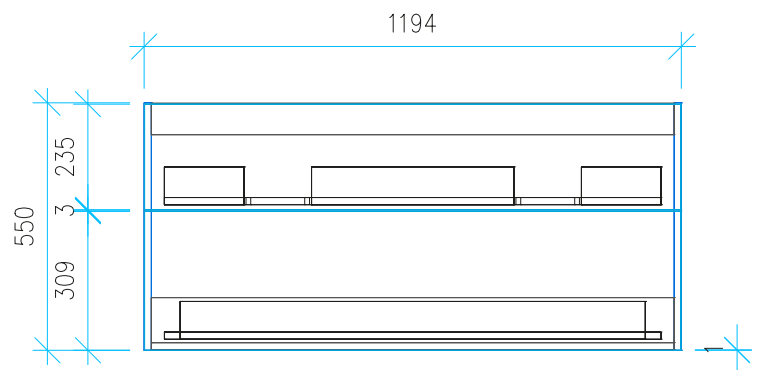

Collection „Modica“ Montagezeichnung 60 cm Waschtisch

Ansicht 1 / 3D

Ansicht 2 / Draufsicht

Ansicht 3 / Seitenansicht Links

Ansicht 4 / Vorderansicht

Collection „Modica“ Montagezeichnung 90 cm Waschtisch

OKFFB = Oberkante Fertigfußboden | Alle Maßangaben in Millimeter | Höhenangaben sind empfohlen und müssen nicht eingehalten werden!

Collection „Modica“ Montagezeichnung 90 cm Waschtisch, 14 kg

Collection „Modica“ Montagezeichnung 90 cm Waschtisch

Ansicht 1 / 3D

Ansicht 2 / Draufsicht

Ansicht 3 / Seitenansicht Links

Ansicht 4 / Vorderansicht

Collection „Modica“ Montagezeichnung 120 cm Doppelwaschtisch (Waschtischhöhe 1,5 cm), 20 kg

Collection „Modica“ Montagezeichnung 120 cm Doppelwaschtisch (Waschtischhöhe 1,5 cm)

Ansicht 1 / 3D

Ansicht 2 / Draufsicht

Ansicht 3 / Seitenansicht Links

Ansicht 4 / Vorderansicht