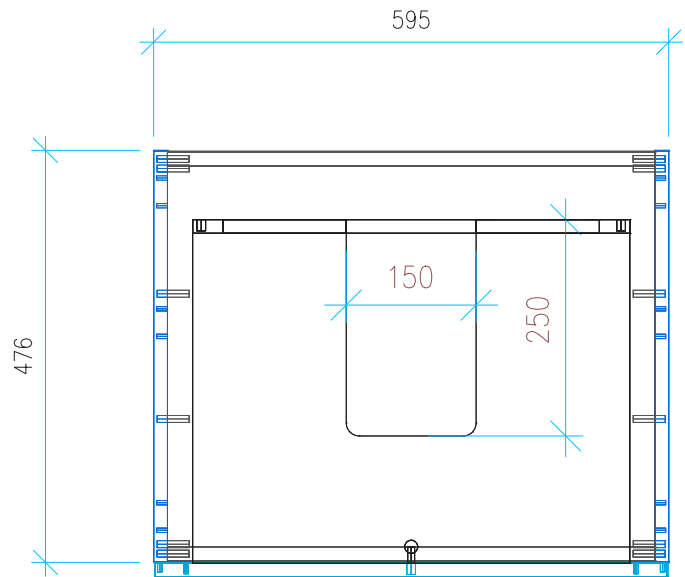

Collection „Modica“ Montagezeichnung 60 cm Waschtisch

OKFFB = Oberkante Fertigfußboden | Alle Maßangaben in Millimeter | Höhenangaben sind empfohlen und müssen nicht eingehalten werden!

Collection „Modica“ Montagezeichnung 60 cm Waschtisch, 10 kg

Collection „Modica“ Montagezeichnung 60 cm Waschtisch

Ansicht 1 / 3D

Ansicht 2 / Draufsicht

Ansicht 3 / Seitenansicht Links

Ansicht 4 / Vorderansicht

Collection „Modica“ Montagezeichnung 90 cm Waschtisch

OKFFB = Oberkante Fertigfußboden | Alle Maßangaben in Millimeter | Höhenangaben sind empfohlen und müssen nicht eingehalten werden!

Collection „Modica“ Montagezeichnung 90 cm Waschtisch, 14 kg

Collection „Modica“ Montagezeichnung 90 cm Waschtisch

Ansicht 1 / 3D

Ansicht 2 / Draufsicht

Ansicht 3 / Seitenansicht Links

Ansicht 4 / Vorderansicht

Collection „Modica“ Montagezeichnung 120 cm Doppelwaschtisch (Waschtischhöhe 1,5 cm), 20 kg

Collection „Modica“ Montagezeichnung 120 cm Doppelwaschtisch (Waschtischhöhe 1,5 cm)

Ansicht 1 / 3D

Ansicht 2 / Draufsicht