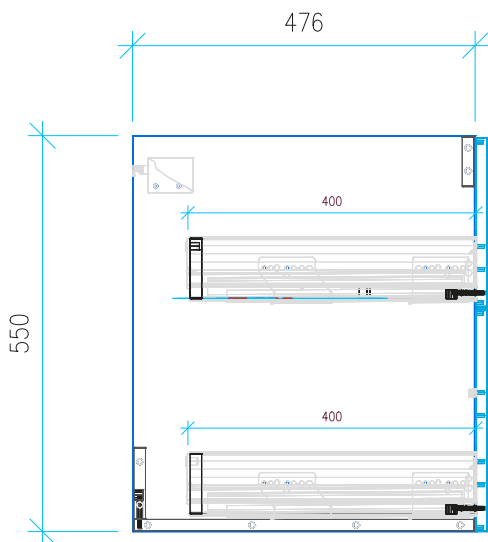

Collection „Modica“ Montagezeichnung 60 cm Waschtisch

Ansicht 1 / 3D

Ansicht 2 / Draufsicht

Ansicht 3 / Seitenansicht Links

Ansicht 4 / Vorderansicht

Collection „Modica“ Montagezeichnung 90 cm Waschtisch

OKFFB = Oberkante Fertigfußboden | Alle Maßangaben in Millimeter | Höhenangaben sind empfohlen und müssen nicht eingehalten werden!

Collection „Modica“ Montagezeichnung 90 cm Waschtisch, 14 kg

Collection „Modica“ Montagezeichnung 90 cm Waschtisch

Ansicht 1 / 3D

Ansicht 2 / Draufsicht

Ansicht 3 / Seitenansicht Links

Ansicht 4 / Vorderansicht

Collection „Modica“ Montagezeichnung 120 cm Doppelwaschtisch (Waschtischhöhe 1,5 cm), 20 kg

Collection „Modica“ Montagezeichnung 120 cm Doppelwaschtisch (Waschtischhöhe 1,5 cm)

Ansicht 1 / 3D

Ansicht 2 / Draufsicht

Ansicht 3 / Seitenansicht Links

Ansicht 4 / Vorderansicht