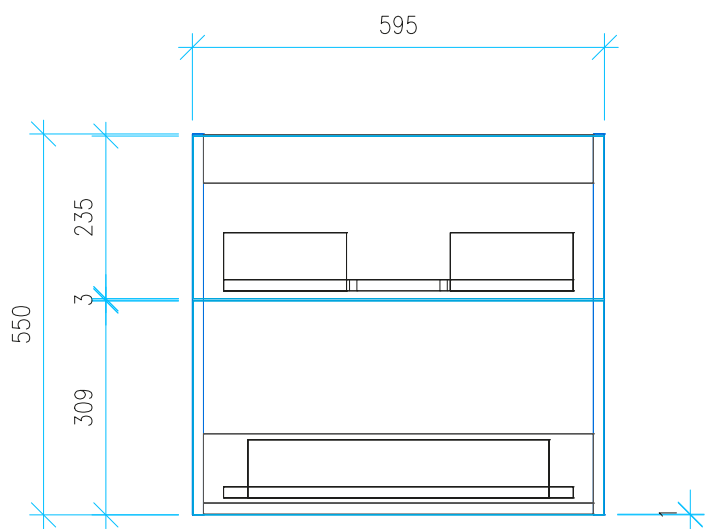

Collection „Modica“ Montagezeichnung 60 cm Waschtisch

OKFFB = Oberkante Fertigfußboden | Alle Maßangaben in Millimeter | Höhenangaben sind empfohlen und müssen nicht eingehalten werden!

Collection „Modica“ Montagezeichnung 60 cm Waschtisch, 10 kg

Collection „Modica“ Montagezeichnung 60 cm Waschtisch

Ansicht 1 / 3D

Ansicht 2 / Draufsicht

Ansicht 3 / Seitenansicht Links

Ansicht 4 / Vorderansicht

Collection „Modica“ Montagezeichnung 90 cm Waschtisch

OKFFB = Oberkante Fertigfußboden | Alle Maßangaben in Millimeter | Höhenangaben sind empfohlen und müssen nicht eingehalten werden!

Collection „Modica“ Montagezeichnung 90 cm Waschtisch, 14 kg

Collection „Modica“ Montagezeichnung 90 cm Waschtisch

Ansicht 1 / 3D

Ansicht 2 / Draufsicht

Ansicht 3 / Seitenansicht Links

Ansicht 4 / Vorderansicht

Collection „Modica“ Montagezeichnung 120 cm Doppelwaschtisch (Waschtischhöhe 1,5 cm), 20 kg

Collection „Modica“ Montagezeichnung 120 cm Doppelwaschtisch (Waschtischhöhe 1,5 cm)

Ansicht 1 / 3D

Ansicht 2 / Draufsicht