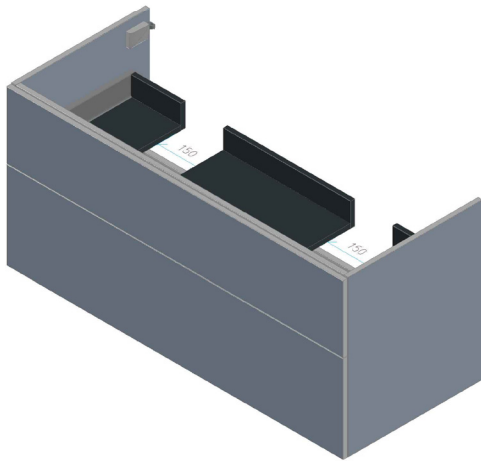

Collection „Modica“ Montagezeichnung 60 cm Waschtisch

OKFFB = Oberkante Fertigfußboden | Alle Maßangaben in Millimeter | Höhenangaben sind empfohlen und müssen nicht eingehalten werden!

Collection „Modica“ Montagezeichnung 60 cm Waschtisch, 10 kg

Collection „Modica“ Montagezeichnung 60 cm Waschtisch

Ansicht 1 / 3D

Ansicht 2 / Draufsicht

Ansicht 3 / Seitenansicht Links

Ansicht 4 / Vorderansicht

Collection „Modica“ Montagezeichnung 90 cm Waschtisch

OKFFB = Oberkante Fertigfußboden | Alle Maßangaben in Millimeter | Höhenangaben sind empfohlen und müssen nicht eingehalten werden!

Collection „Modica“ Montagezeichnung 90 cm Waschtisch, 14 kg

Collection „Modica“ Montagezeichnung 90 cm Waschtisch

Ansicht 1 / 3D

Ansicht 2 / Draufsicht

Ansicht 3 / Seitenansicht Links

Ansicht 4 / Vorderansicht

Collection „Modica“ Montagezeichnung 120 cm Doppelwaschtisch (Waschtischhöhe 1,5 cm), 20 kg

Collection „Modica“ Montagezeichnung 120 cm Doppelwaschtisch (Waschtischhöhe 1,5 cm)

Ansicht 1 / 3D

Ansicht 2 / Draufsicht