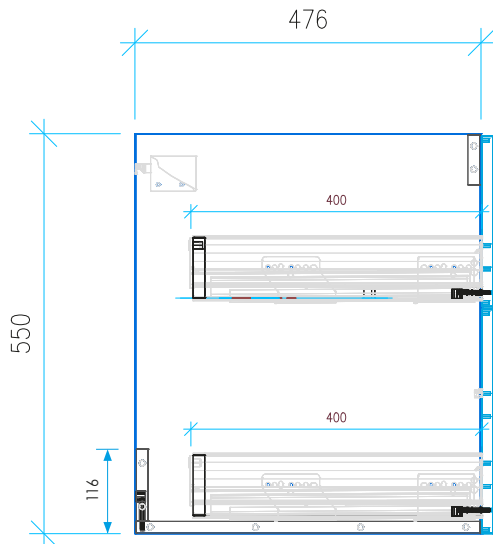

Collection „Modica“ Montagezeichnung 60 cm Waschtisch

OKFFB = Oberkante Fertigfußboden | Alle Maßangaben in Millimeter | Höhenangaben sind empfohlen und müssen nicht eingehalten werden!

Collection „Modica“ Montagezeichnung 60 cm Waschtisch, 10 kg

Collection „Modica“ Montagezeichnung 60 cm Waschtisch

Ansicht 1 / 3D

Ansicht 2 / Draufsicht

Ansicht 3 / Seitenansicht Links

Ansicht 4 / Vorderansicht

Collection „Modica“ Montagezeichnung 90 cm Waschtisch

OKFFB = Oberkante Fertigfußboden | Alle Maßangaben in Millimeter | Höhenangaben sind empfohlen und müssen nicht eingehalten werden!

Collection „Modica“ Montagezeichnung 90 cm Waschtisch, 14 kg

Collection „Modica“ Montagezeichnung 90 cm Waschtisch

Ansicht 1 / 3D

Ansicht 2 / Draufsicht

Ansicht 3 / Seitenansicht Links

Ansicht 4 / Vorderansicht

Collection „Modica“ Montagezeichnung 120 cm Doppelwaschtisch (Waschtischhöhe 1,5 cm), 20 kg

Collection „Modica“ Montagezeichnung 120 cm Doppelwaschtisch (Waschtischhöhe 1,5 cm)

Ansicht 1 / 3D

Ansicht 2 / Draufsicht