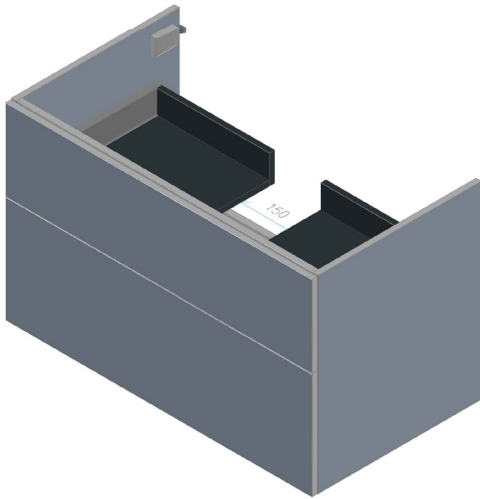

Collection „Modica“ Montagezeichnung 60 cm Waschtisch

OKFFB = Oberkante Fertigfußboden | Alle Maßangaben in Millimeter | Höhenangaben sind empfohlen und müssen nicht eingehalten werden!

Collection „Modica“ Montagezeichnung 60 cm Waschtisch, 10 kg

Collection „Modica“ Montagezeichnung 60 cm Waschtisch

Ansicht 1 / 3D

Ansicht 2 / Draufsicht

Ansicht 3 / Seitenansicht Links

Ansicht 4 / Vorderansicht

Collection „Modica“ Montagezeichnung 90 cm Waschtisch

OKFFB = Oberkante Fertigfußboden | Alle Maßangaben in Millimeter | Höhenangaben sind empfohlen und müssen nicht eingehalten werden!

Collection „Modica“ Montagezeichnung 90 cm Waschtisch, 14 kg

Collection „Modica“ Montagezeichnung 90 cm Waschtisch

Ansicht 1 / 3D

Ansicht 2 / Draufsicht

Ansicht 3 / Seitenansicht Links

Ansicht 4 / Vorderansicht

Collection „Modica“ Montagezeichnung 120 cm Doppelwaschtisch (Waschtischhöhe 1,5 cm), 20 kg

Collection „Modica“ Montagezeichnung 120 cm Doppelwaschtisch (Waschtischhöhe 1,5 cm)

Ansicht 1 / 3D

Ansicht 2 / Draufsicht