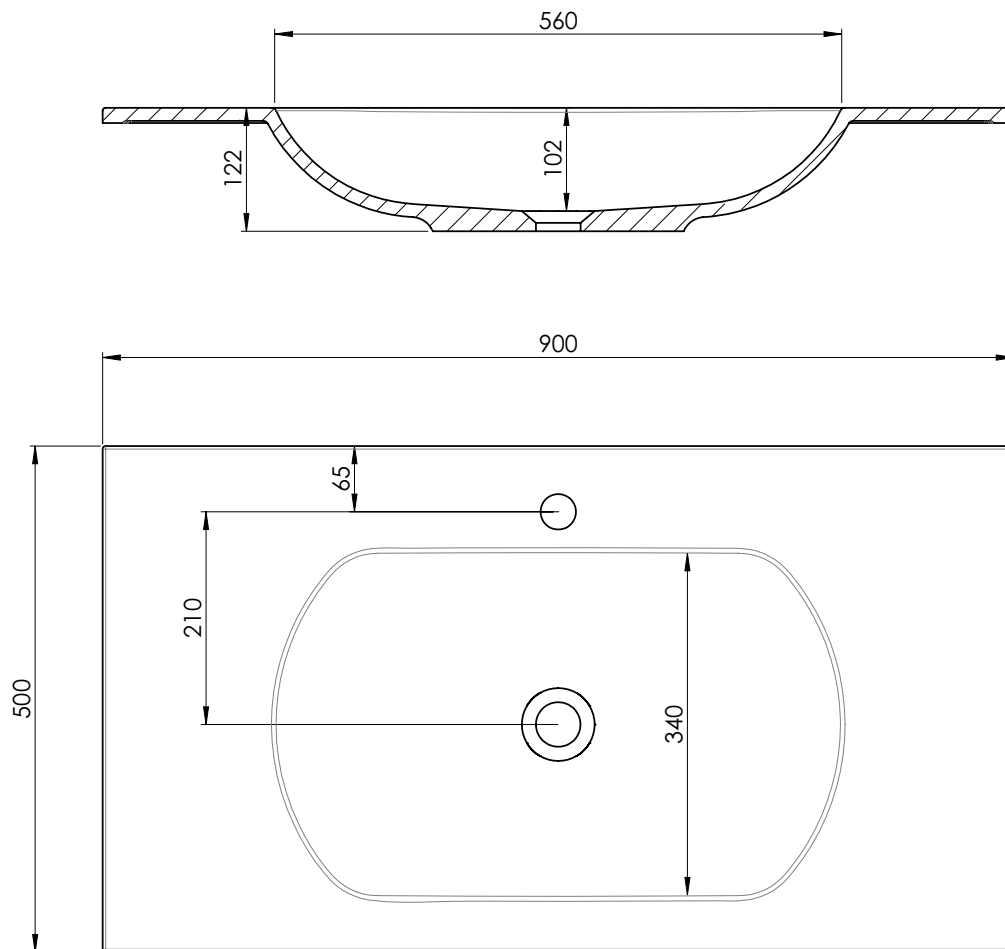

Collection „Modica“ Montagezeichnung 60 cm Waschtisch

OKFFB = Oberkante Fertigfußboden | Alle Maßangaben in Millimeter | Höhenangaben sind empfohlen und müssen nicht eingehalten werden!

Collection „Modica“ Montagezeichnung 60 cm Waschtisch, 10 kg

Collection „Modica“ Montagezeichnung 60 cm Waschtisch

Ansicht 1 / 3D

Ansicht 2 / Draufsicht

Ansicht 3 / Seitenansicht Links

Ansicht 4 / Vorderansicht

Collection „Modica“ Montagezeichnung 90 cm Waschtisch

OKFFB = Oberkante Fertigfußboden | Alle Maßangaben in Millimeter | Höhenangaben sind empfohlen und müssen nicht eingehalten werden!

Collection „Modica“ Montagezeichnung 90 cm Waschtisch, 14 kg

Collection „Modica“ Montagezeichnung 90 cm Waschtisch

Ansicht 1 / 3D

Ansicht 2 / Draufsicht

Ansicht 3 / Seitenansicht Links

Ansicht 4 / Vorderansicht

Collection „Modica“ Montagezeichnung 120 cm Doppelwaschtisch (Waschtischhöhe 1,5 cm), 20 kg

Collection „Modica“ Montagezeichnung 120 cm Doppelwaschtisch (Waschtischhöhe 1,5 cm)

Ansicht 1 / 3D

Ansicht 2 / Draufsicht