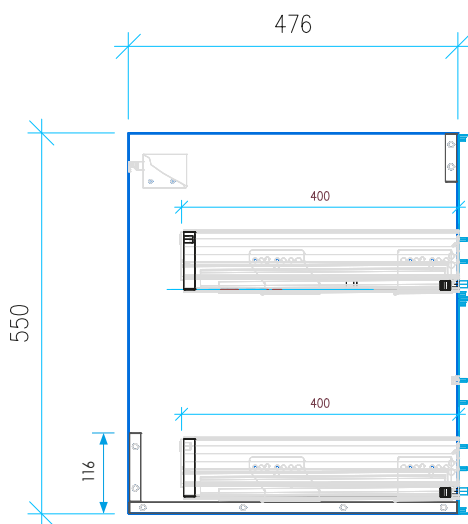

Collection „Modica“ Montagezeichnung 60 cm Waschtisch

OKFFB = Oberkante Fertigfußboden | Alle Maßangaben in Millimeter | Höhenangaben sind empfohlen und müssen nicht eingehalten werden!

Collection „Modica“ Montagezeichnung 60 cm Waschtisch, 10 kg

Collection „Modica“ Montagezeichnung 60 cm Waschtisch

Ansicht 1 / 3D

Ansicht 2 / Draufsicht

Ansicht 3 / Seitenansicht Links

Ansicht 4 / Vorderansicht

Collection „Modica“ Montagezeichnung 90 cm Waschtisch

OKFFB = Oberkante Fertigfußboden | Alle Maßangaben in Millimeter | Höhenangaben sind empfohlen und müssen nicht eingehalten werden!

Collection „Modica“ Montagezeichnung 90 cm Waschtisch, 14 kg

Collection „Modica“ Montagezeichnung 90 cm Waschtisch

Ansicht 1 / 3D

Ansicht 2 / Draufsicht

Ansicht 3 / Seitenansicht Links

Ansicht 4 / Vorderansicht

Collection „Modica“ Montagezeichnung 120 cm Doppelwaschtisch (Waschtischhöhe 1,5 cm), 20 kg

Collection „Modica“ Montagezeichnung 120 cm Doppelwaschtisch (Waschtischhöhe 1,5 cm)

Ansicht 1 / 3D

Ansicht 2 / Draufsicht