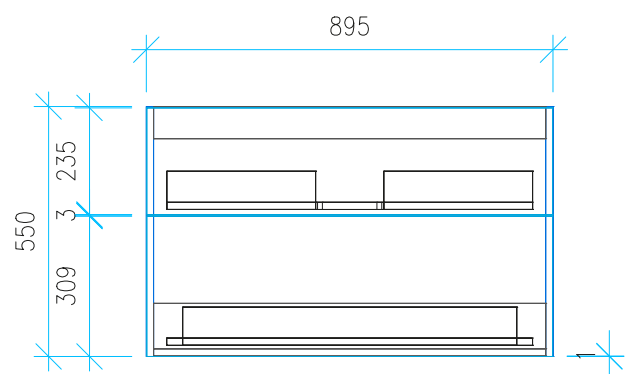

Collection „Modica“ Montagezeichnung 60 cm Waschtisch

OKFFB = Oberkante Fertigfußboden | Alle Maßangaben in Millimeter | Höhenangaben sind empfohlen und müssen nicht eingehalten werden!

Collection „Modica“ Montagezeichnung 60 cm Waschtisch, 10 kg

Collection „Modica“ Montagezeichnung 60 cm Waschtisch

Ansicht 1 / 3D

Ansicht 2 / Draufsicht

Ansicht 3 / Seitenansicht Links

Ansicht 4 / Vorderansicht

Collection „Modica“ Montagezeichnung 90 cm Waschtisch

OKFFB = Oberkante Fertigfußboden | Alle Maßangaben in Millimeter | Höhenangaben sind empfohlen und müssen nicht eingehalten werden!

Collection „Modica“ Montagezeichnung 90 cm Waschtisch, 14 kg

Collection „Modica“ Montagezeichnung 90 cm Waschtisch

Ansicht 1 / 3D

Ansicht 2 / Draufsicht

Ansicht 3 / Seitenansicht Links

Ansicht 4 / Vorderansicht

Collection „Modica“ Montagezeichnung 120 cm Doppelwaschtisch (Waschtischhöhe 1,5 cm), 20 kg

Collection „Modica“ Montagezeichnung 120 cm Doppelwaschtisch (Waschtischhöhe 1,5 cm)

Ansicht 1 / 3D

Ansicht 2 / Draufsicht