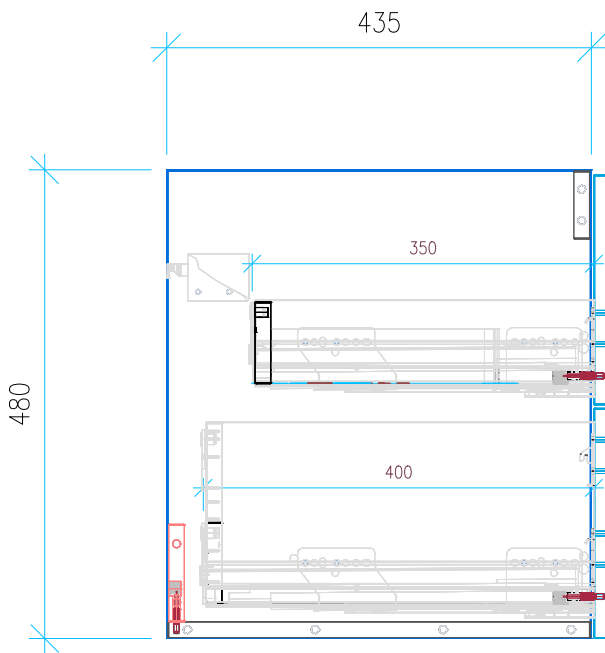

Ansicht 1 / 3D

Ansicht 2 / Draufsicht

Ansicht 3 / Seitenansicht Links

Ansicht 4 / Vorderansicht

Höhe 480 Breite 894 Tiefe 435	Erstellt 13.03.2025	Artikelname
	Maße in mm	WTU_KAL_SILEN_90_SLV_PTO
	Gewicht in kg	