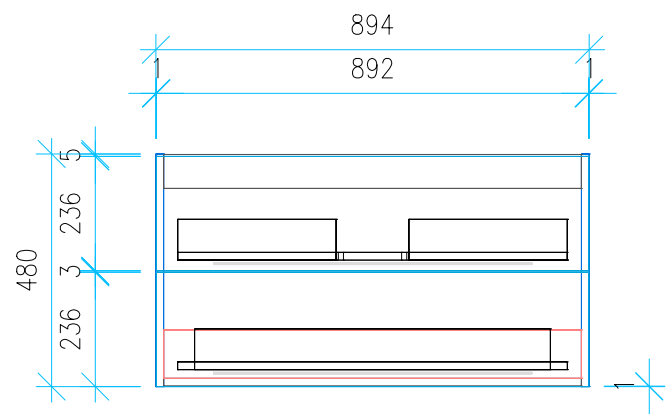

Ansicht 1 / 3D

Ansicht 2 / Draufsicht

Ansicht 3 / Seitenansicht Links

Ansicht 4 / Vorderansicht

Höhe 480 Breite 894 Tiefe 435	Erstellt 13.03.2025	Artikelname
	Maße in mm	WTU_KAL_SILEN_90_SLV_PTO
	Gewicht in kg	