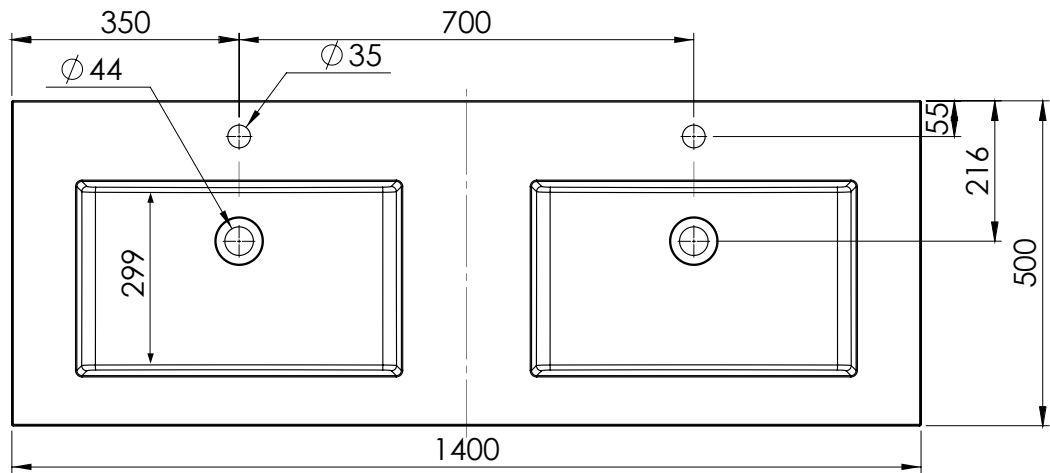

Collection „Sky“ Montagezeichnung 140 cm Doppelwaschtisch mit Spiegelschrank

OKFFB = Oberkante Fertigfußboden | Alle Maßangaben in Millimeter | Höhenangaben sind empfohlen und müssen nicht eingehalten werden!

 Collection „Sky“ Montagezeichnung 140 cm Doppelwaschtisch mit Lichtspiegel

OKFFB = Oberkante Fertigfußboden | Alle Maßangaben in Millimeter | Höhenangaben sind empfohlen und müssen nicht eingehalten werden!

Collection „Sky“ 140 cm Doppelwaschtisch, ca. 25 kg

Collection „Sky“ Montagezeichnung 150 cm Doppelwaschtisch mit Spiegelschrank

OKFFB = Oberkante Fertigfußboden | Alle Maßangaben in Millimeter | Höhenangaben sind empfohlen und müssen nicht eingehalten werden!

 Collection „Sky“ Montagezeichnung 150 cm Doppelwaschtisch mit Lichtspiegel

OKFFB = Oberkante Fertigfußboden | Alle Maßangaben in Millimeter | Höhenangaben sind empfohlen und müssen nicht eingehalten werden!