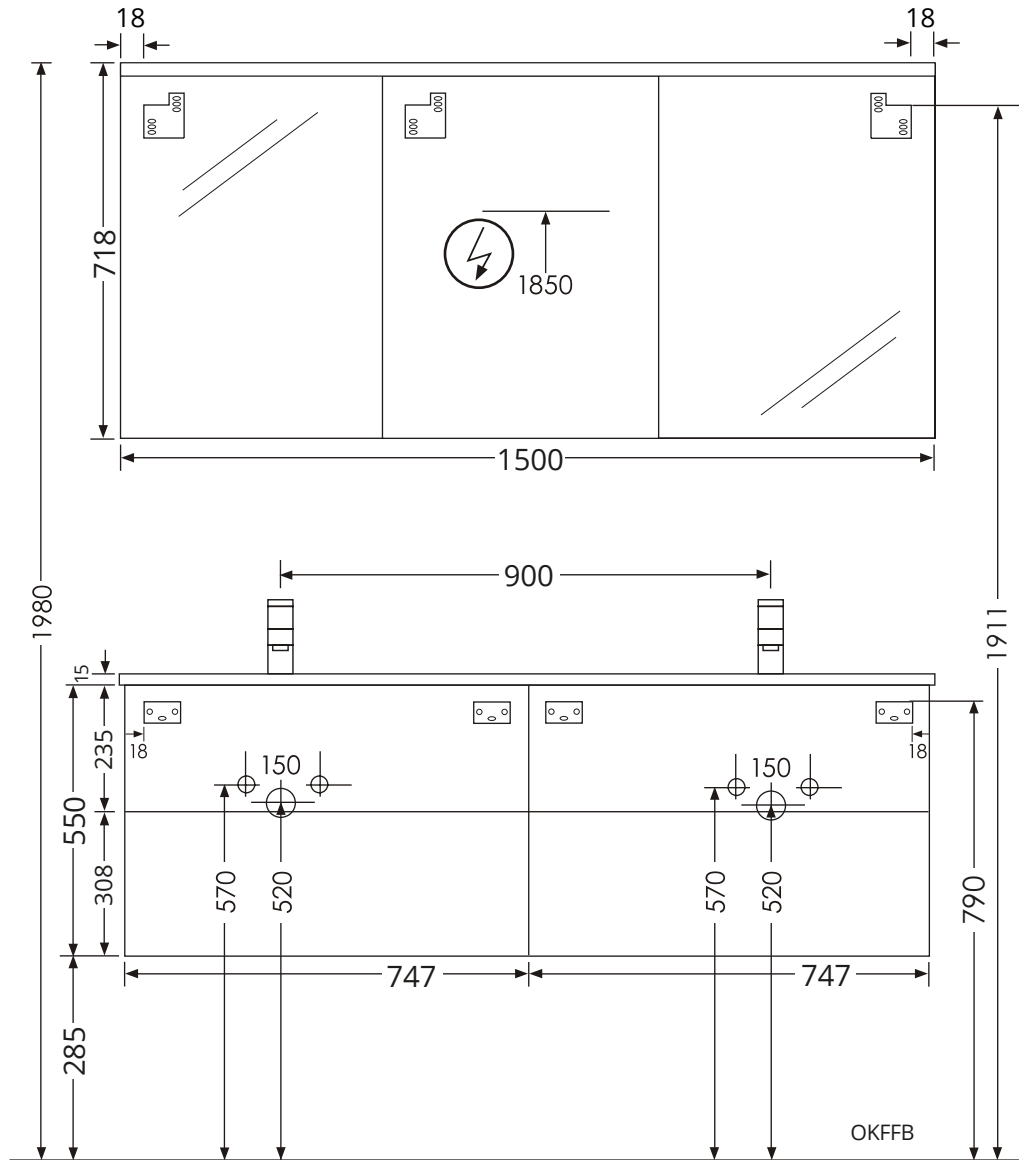

Collection „Sky“ Montagezeichnung 140 cm Doppelwaschtisch mit Spiegelschrank

OKFFB = Oberkante Fertigfußboden | Alle Maßangaben in Millimeter | Höhenangaben sind empfohlen und müssen nicht eingehalten werden!

 Collection „Sky“ Montagezeichnung 140 cm Doppelwaschtisch mit Lichtspiegel

OKFFB = Oberkante Fertigfußboden | Alle Maßangaben in Millimeter | Höhenangaben sind empfohlen und müssen nicht eingehalten werden!

Collection „Sky“ 140 cm Doppelwaschtisch, ca. 25 kg

Collection „Sky“ Montagezeichnung 150 cm Doppelwaschtisch mit Spiegelschrank

OKFFB = Oberkante Fertigfußboden | Alle Maßangaben in Millimeter | Höhenangaben sind empfohlen und müssen nicht eingehalten werden!

 Collection „Sky“ Montagezeichnung 150 cm Doppelwaschtisch mit Lichtspiegel

OKFFB = Oberkante Fertigfußboden | Alle Maßangaben in Millimeter | Höhenangaben sind empfohlen und müssen nicht eingehalten werden!