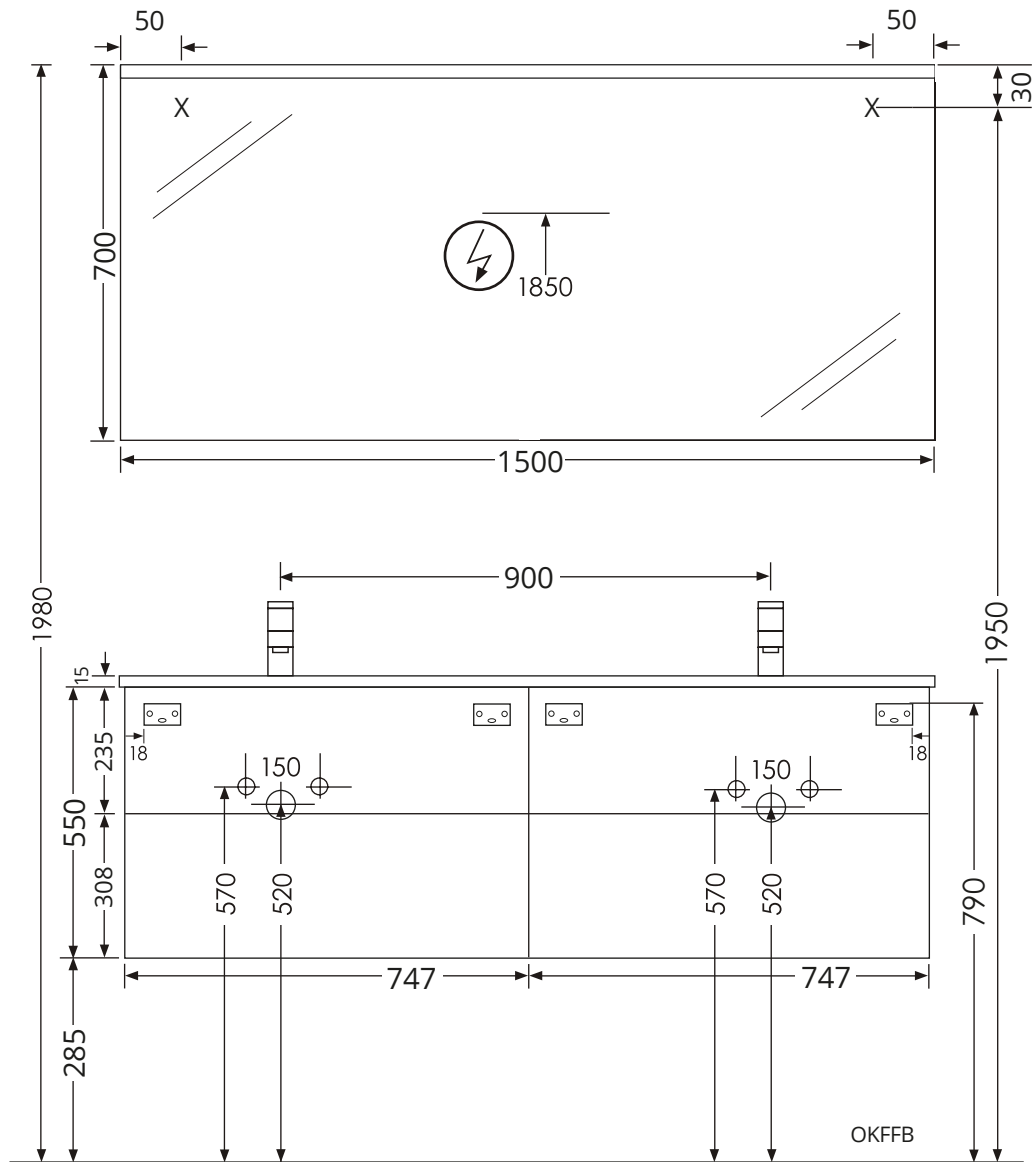

Collection „Sky“ Montagezeichnung 140 cm Doppelwaschtisch mit Spiegelschrank

OKFFB = Oberkante Fertigfußboden | Alle Maßangaben in Millimeter | Höhenangaben sind empfohlen und müssen nicht eingehalten werden!

 Collection „Sky“ Montagezeichnung 140 cm Doppelwaschtisch mit Lichtspiegel

OKFFB = Oberkante Fertigfußboden | Alle Maßangaben in Millimeter | Höhenangaben sind empfohlen und müssen nicht eingehalten werden!

Collection „Sky“ 140 cm Doppelwaschtisch, ca. 25 kg

Collection „Sky“ Montagezeichnung 150 cm Doppelwaschtisch mit Spiegelschrank

OKFFB = Oberkante Fertigfußboden | Alle Maßangaben in Millimeter | Höhenangaben sind empfohlen und müssen nicht eingehalten werden!

 Collection „Sky“ Montagezeichnung 150 cm Doppelwaschtisch mit Lichtspiegel

OKFFB = Oberkante Fertigfußboden | Alle Maßangaben in Millimeter | Höhenangaben sind empfohlen und müssen nicht eingehalten werden!