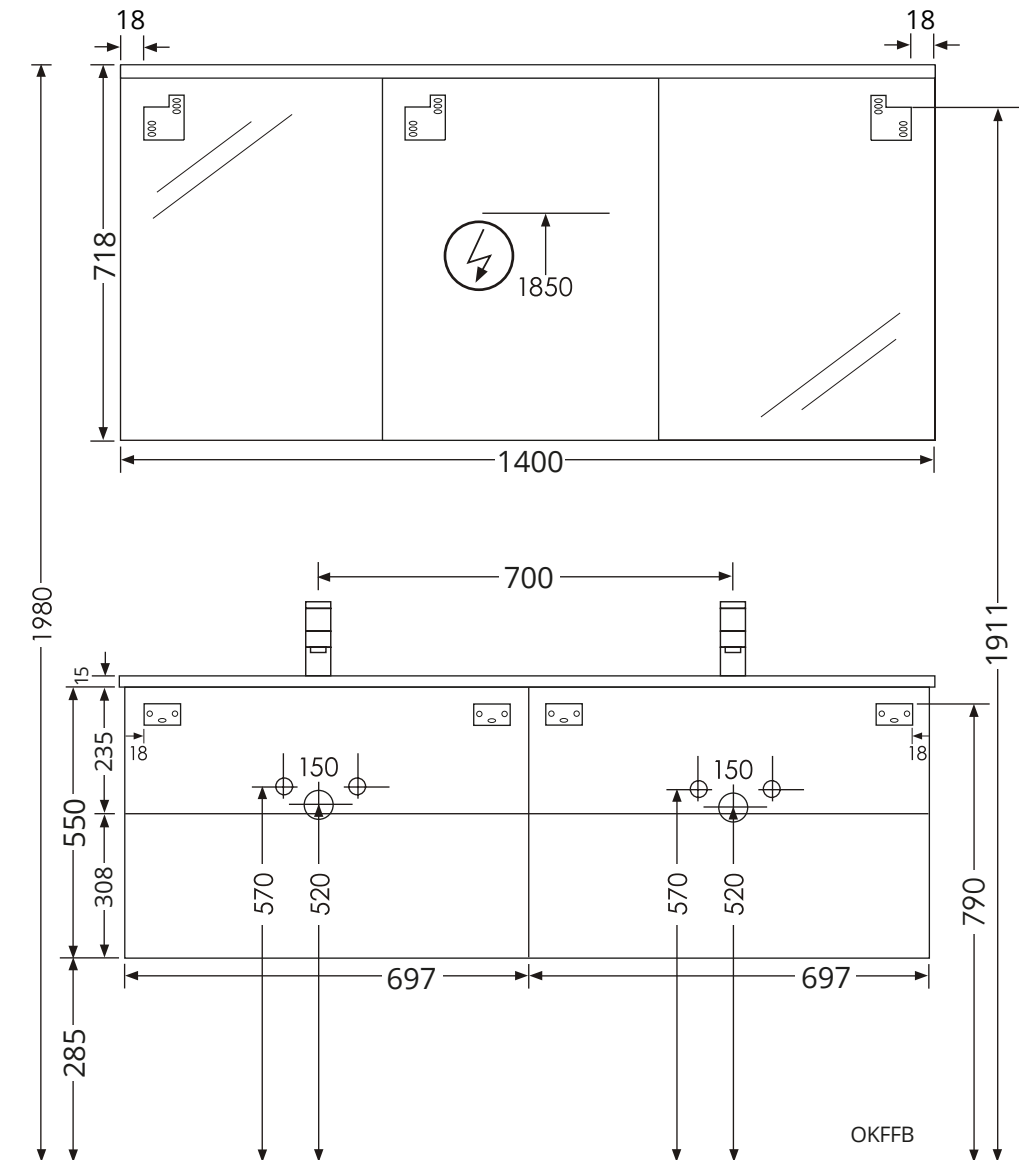

Collection „Sky“ Montagezeichnung 140 cm Doppelwaschtisch mit Spiegelschrank

OKFFB = Oberkante Fertigfußboden | Alle Maßangaben in Millimeter | Höhenangaben sind empfohlen und müssen nicht eingehalten werden!

 Collection „Sky“ Montagezeichnung 140 cm Doppelwaschtisch mit Lichtspiegel

OKFFB = Oberkante Fertigfußboden | Alle Maßangaben in Millimeter | Höhenangaben sind empfohlen und müssen nicht eingehalten werden!

Collection „Sky“ 140 cm Doppelwaschtisch, ca. 25 kg

Collection „Sky“ Montagezeichnung 150 cm Doppelwaschtisch mit Spiegelschrank

OKFFB = Oberkante Fertigfußboden | Alle Maßangaben in Millimeter | Höhenangaben sind empfohlen und müssen nicht eingehalten werden!

 Collection „Sky“ Montagezeichnung 150 cm Doppelwaschtisch mit Lichtspiegel

OKFFB = Oberkante Fertigfußboden | Alle Maßangaben in Millimeter | Höhenangaben sind empfohlen und müssen nicht eingehalten werden!