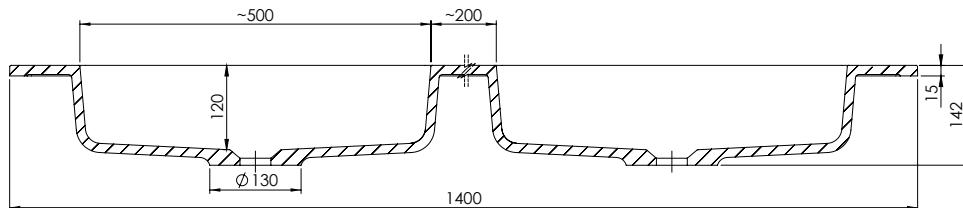

Collection „Sky“ Montagezeichnung 140 cm Doppelwaschtisch mit Spiegelschrank

OKFFB = Oberkante Fertigfußboden | Alle Maßangaben in Millimeter | Höhenangaben sind empfohlen und müssen nicht eingehalten werden!

 Collection „Sky“ Montagezeichnung 140 cm Doppelwaschtisch mit Lichtspiegel

OKFFB = Oberkante Fertigfußboden | Alle Maßangaben in Millimeter | Höhenangaben sind empfohlen und müssen nicht eingehalten werden!

Collection „Sky“ 140 cm Doppelwaschtisch, ca. 25 kg

Collection „Sky“ Montagezeichnung 150 cm Doppelwaschtisch mit Spiegelschrank

OKFFB = Oberkante Fertigfußboden | Alle Maßangaben in Millimeter | Höhenangaben sind empfohlen und müssen nicht eingehalten werden!

 Collection „Sky“ Montagezeichnung 150 cm Doppelwaschtisch mit Lichtspiegel

OKFFB = Oberkante Fertigfußboden | Alle Maßangaben in Millimeter | Höhenangaben sind empfohlen und müssen nicht eingehalten werden!