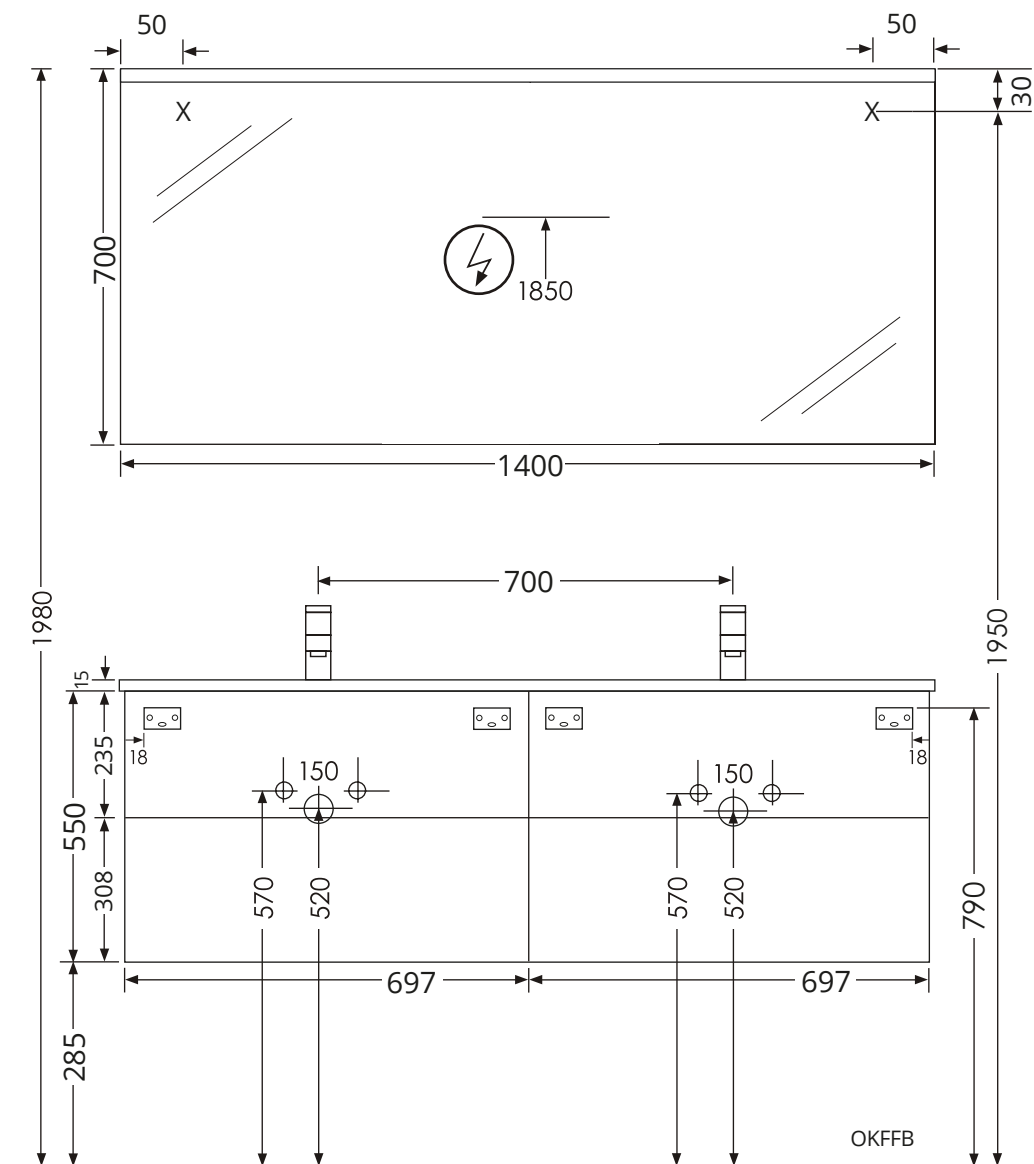

Collection „Sky“ Montagezeichnung 140 cm Doppelwaschtisch mit Spiegelschrank

OKFFB = Oberkante Fertigfußboden | Alle Maßangaben in Millimeter | Höhenangaben sind empfohlen und müssen nicht eingehalten werden!

 Collection „Sky“ Montagezeichnung 140 cm Doppelwaschtisch mit Lichtspiegel

OKFFB = Oberkante Fertigfußboden | Alle Maßangaben in Millimeter | Höhenangaben sind empfohlen und müssen nicht eingehalten werden!

Collection „Sky“ 140 cm Doppelwaschtisch, ca. 25 kg

Collection „Sky“ Montagezeichnung 150 cm Doppelwaschtisch mit Spiegelschrank

OKFFB = Oberkante Fertigfußboden | Alle Maßangaben in Millimeter | Höhenangaben sind empfohlen und müssen nicht eingehalten werden!

 Collection „Sky“ Montagezeichnung 150 cm Doppelwaschtisch mit Lichtspiegel

OKFFB = Oberkante Fertigfußboden | Alle Maßangaben in Millimeter | Höhenangaben sind empfohlen und müssen nicht eingehalten werden!