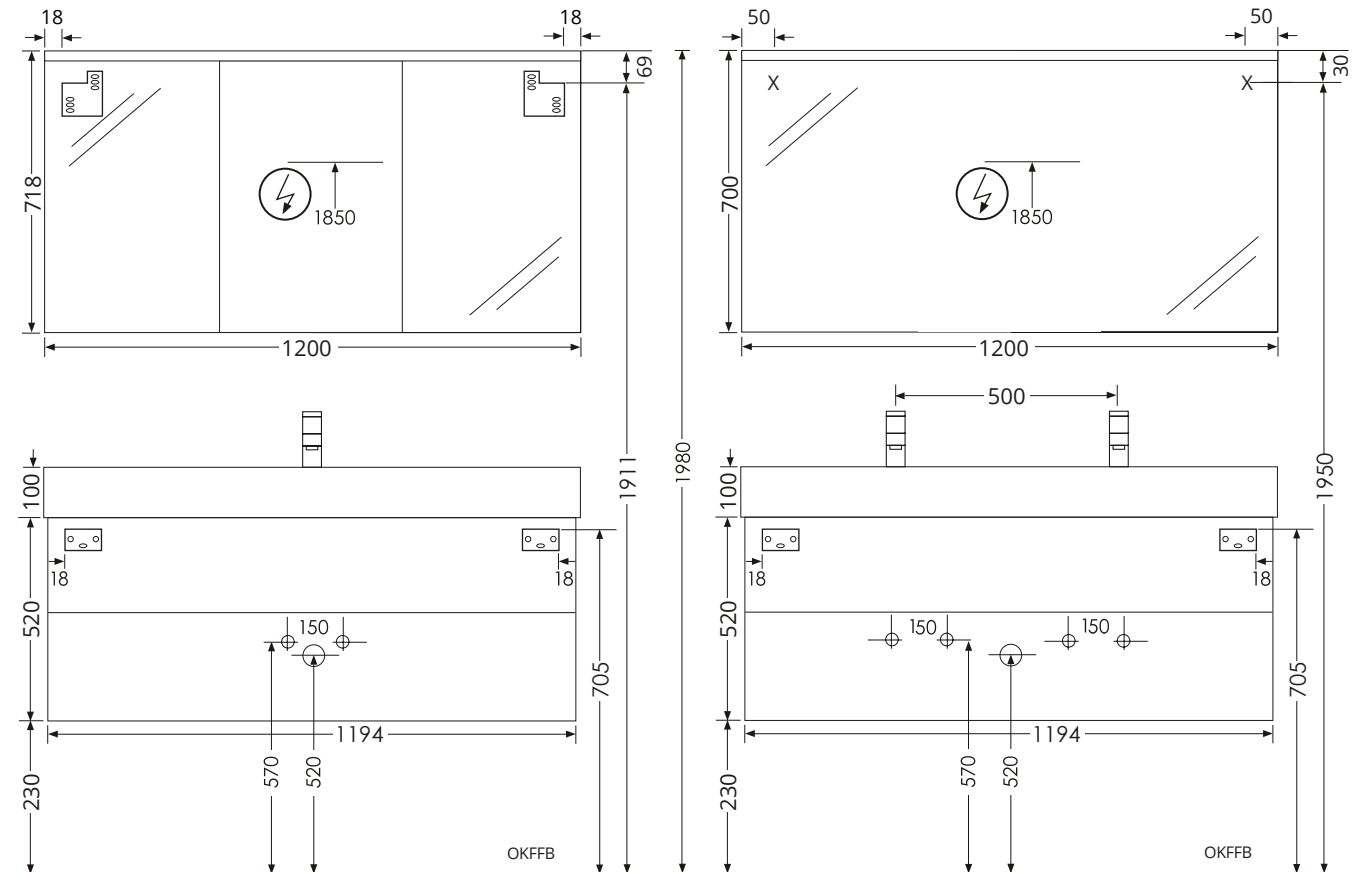

 Collection „Lignum“ Montagezeichnung 120 cm Einzel- /Doppelwaschtisch

OKFFB = Oberkante Fertigfußboden | Alle Maßangaben in Millimeter | Höhenangaben sind empfohlen und müssen nicht eingehalten werden!

Collection „Lignum“ Montagezeichnung 120 cm Einzel- /Doppelwaschtisch, je ca. 32 kg