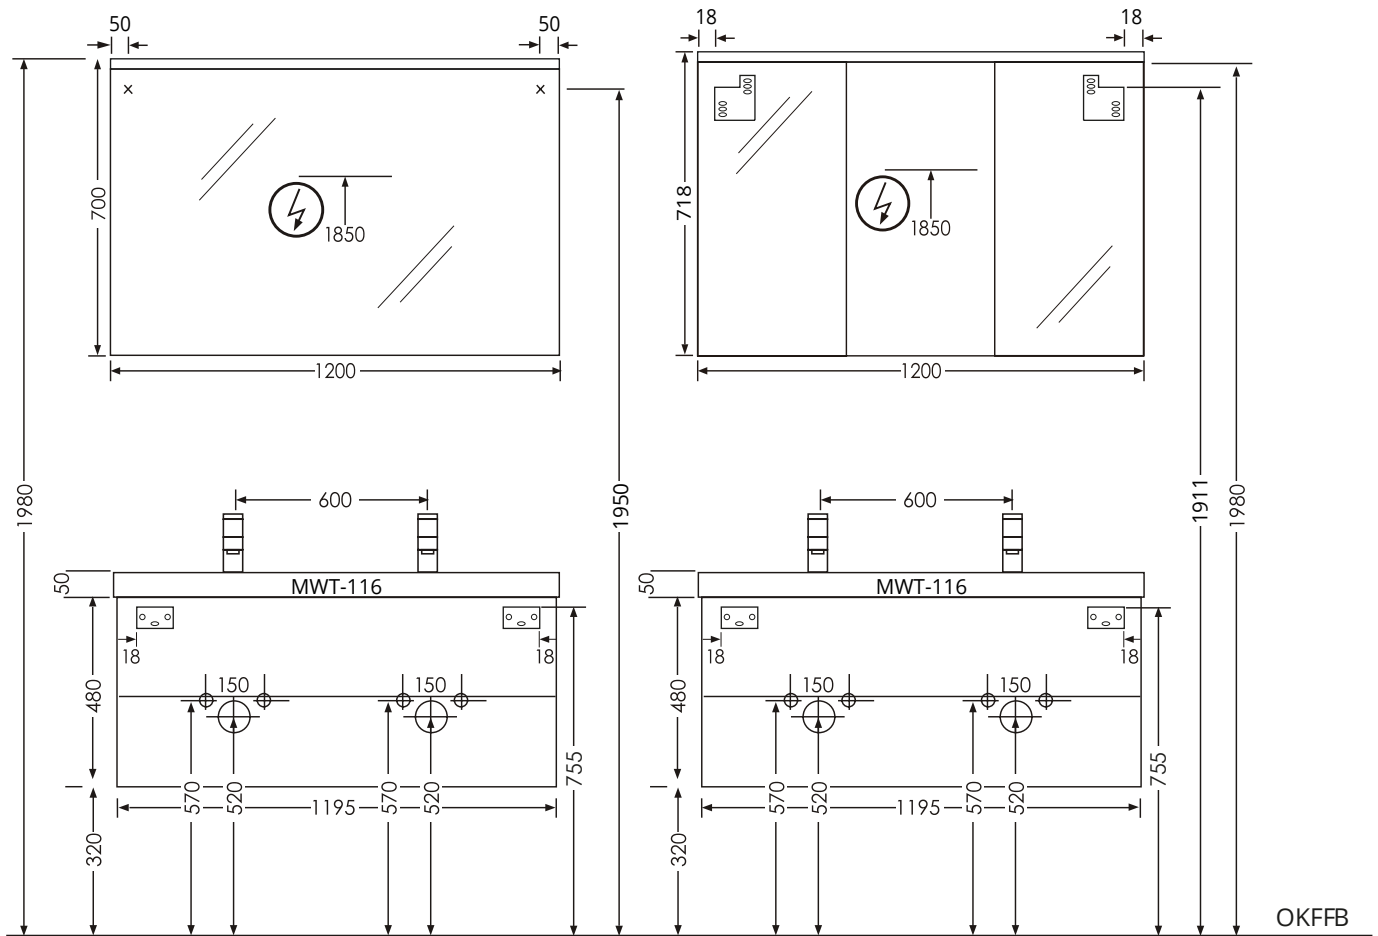

## Collection „Salerno 2.0“ Montagezeichnung 90 cm Waschtisch

OKFFB = Oberkante Fertigfußboden | Alle Maßangaben in Millimeter | Höhenangaben sind empfohlen und müssen nicht eingehalten werden!

Collection „Salerno 2.0“ Montagezeichnung 90 cm Waschtisch, ca. 15 kg

## Collection „Salerno2.0“ Montagezeichnung 120 cm Doppelwaschtisch (Waschtischhöhe 5 cm)

OKFFB = Oberkante Fertigfußboden | Alle Maßangaben in Millimeter | Höhenangaben sind empfohlen und müssen nicht eingehalten werden!

Collection „Salerno2.0“ Montagezeichnung 120 cm Doppelwaschtisch (Waschtischhöhe 5 cm), ca. 32 kg

Collection „Salerno2.0“ Montagezeichnung 120 cm Doppelwaschtisch (Waschtischhöhe 10 cm), ca. 26 kg