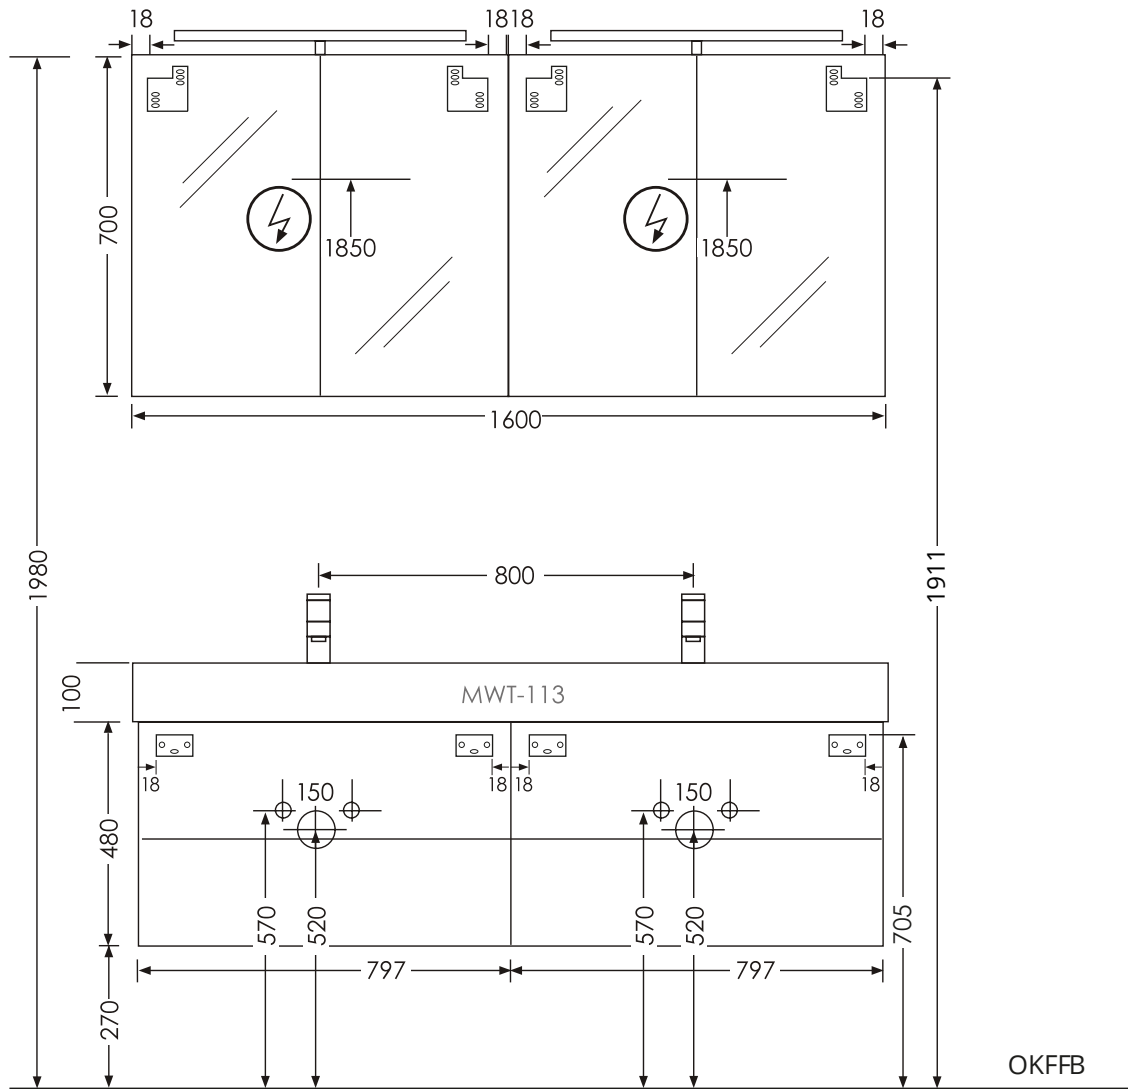

Collection „Salerno2.0“ Montagezeichnung 160 cm Doppelwaschtisch (Waschtischhöhe 10 cm)

OKFFB = Oberkante Fertigfußboden | Alle Maßangaben in Millimeter | Höhenangaben sind empfohlen und müssen nicht eingehalten werden!