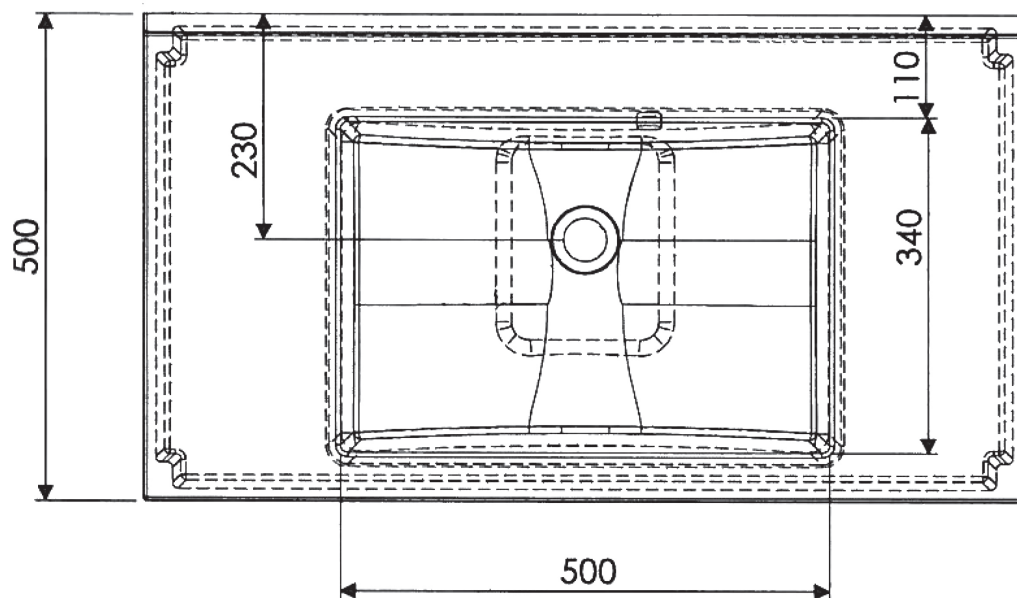

## Collection „Salerno 2.0“ Montagezeichnung 90 cm Waschtisch

OKFFB = Oberkante Fertigfußboden | Alle Maßangaben in Millimeter | Höhenangaben sind empfohlen und müssen nicht eingehalten werden!

Collection „Salerno 2.0“ Montagezeichnung 90 cm Waschtisch, ca. 15 kg

## Collection „Salerno2.0“ Montagezeichnung 120 cm Doppelwaschtisch (Waschtischhöhe 5 cm)

OKFFB = Oberkante Fertigfußboden | Alle Maßangaben in Millimeter | Höhenangaben sind empfohlen und müssen nicht eingehalten werden!

Collection „Salerno2.0“ Montagezeichnung 120 cm Doppelwaschtisch (Waschtischhöhe 5 cm), ca. 32 kg

Collection „Salerno2.0“ Montagezeichnung 120 cm Doppelwaschtisch (Waschtischhöhe 10 cm), ca. 26 kg