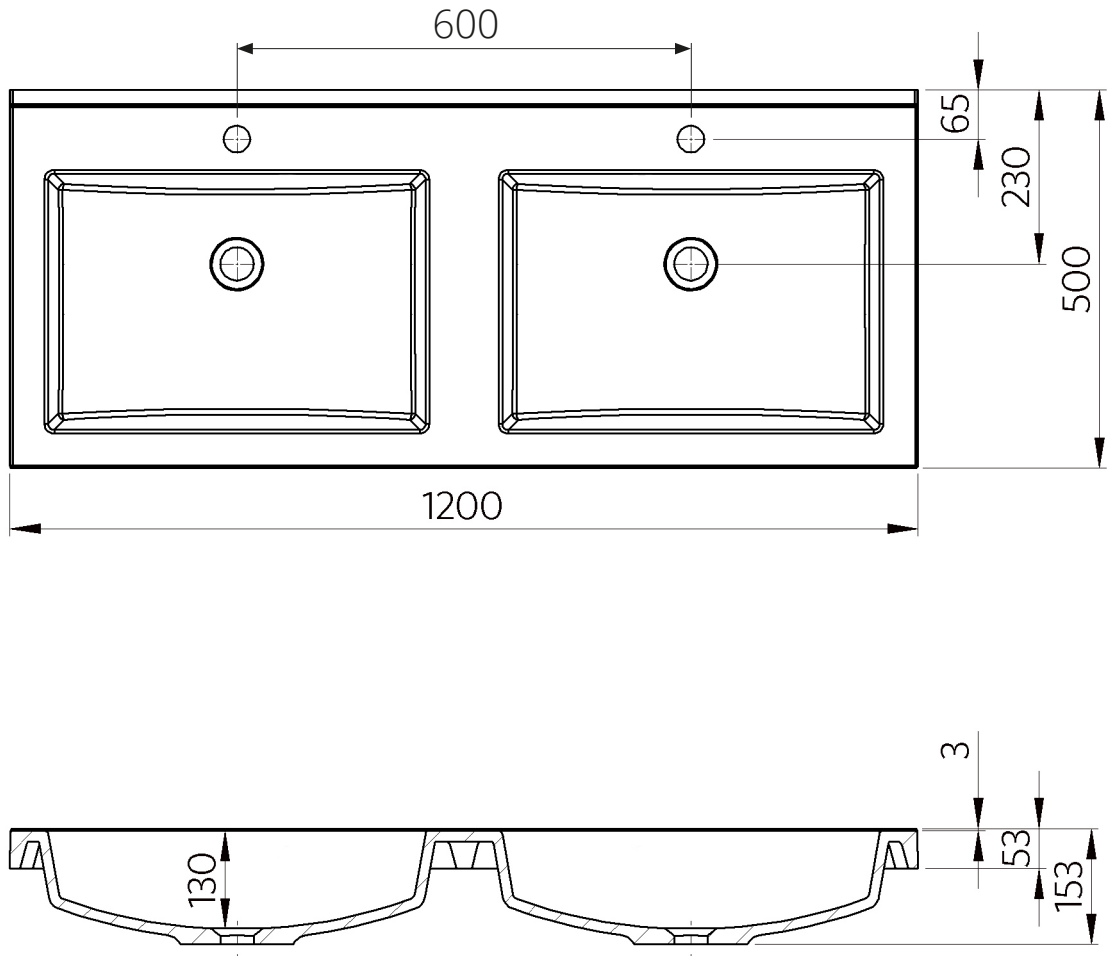

## Collection „Salerno 2.0“ Montagezeichnung 90 cm Waschtisch

OKFFB = Oberkante Fertigfußboden | Alle Maßangaben in Millimeter | Höhenangaben sind empfohlen und müssen nicht eingehalten werden!

Collection „Salerno 2.0“ Montagezeichnung 90 cm Waschtisch, ca. 15 kg

## Collection „Salerno2.0“ Montagezeichnung 120 cm Doppelwaschtisch (Waschtischhöhe 5 cm)

OKFFB = Oberkante Fertigfußboden | Alle Maßangaben in Millimeter | Höhenangaben sind empfohlen und müssen nicht eingehalten werden!

Collection „Salerno2.0“ Montagezeichnung 120 cm Doppelwaschtisch (Waschtischhöhe 5 cm), ca. 32 kg

Collection „Salerno2.0“ Montagezeichnung 120 cm Doppelwaschtisch (Waschtischhöhe 10 cm), ca. 26 kg