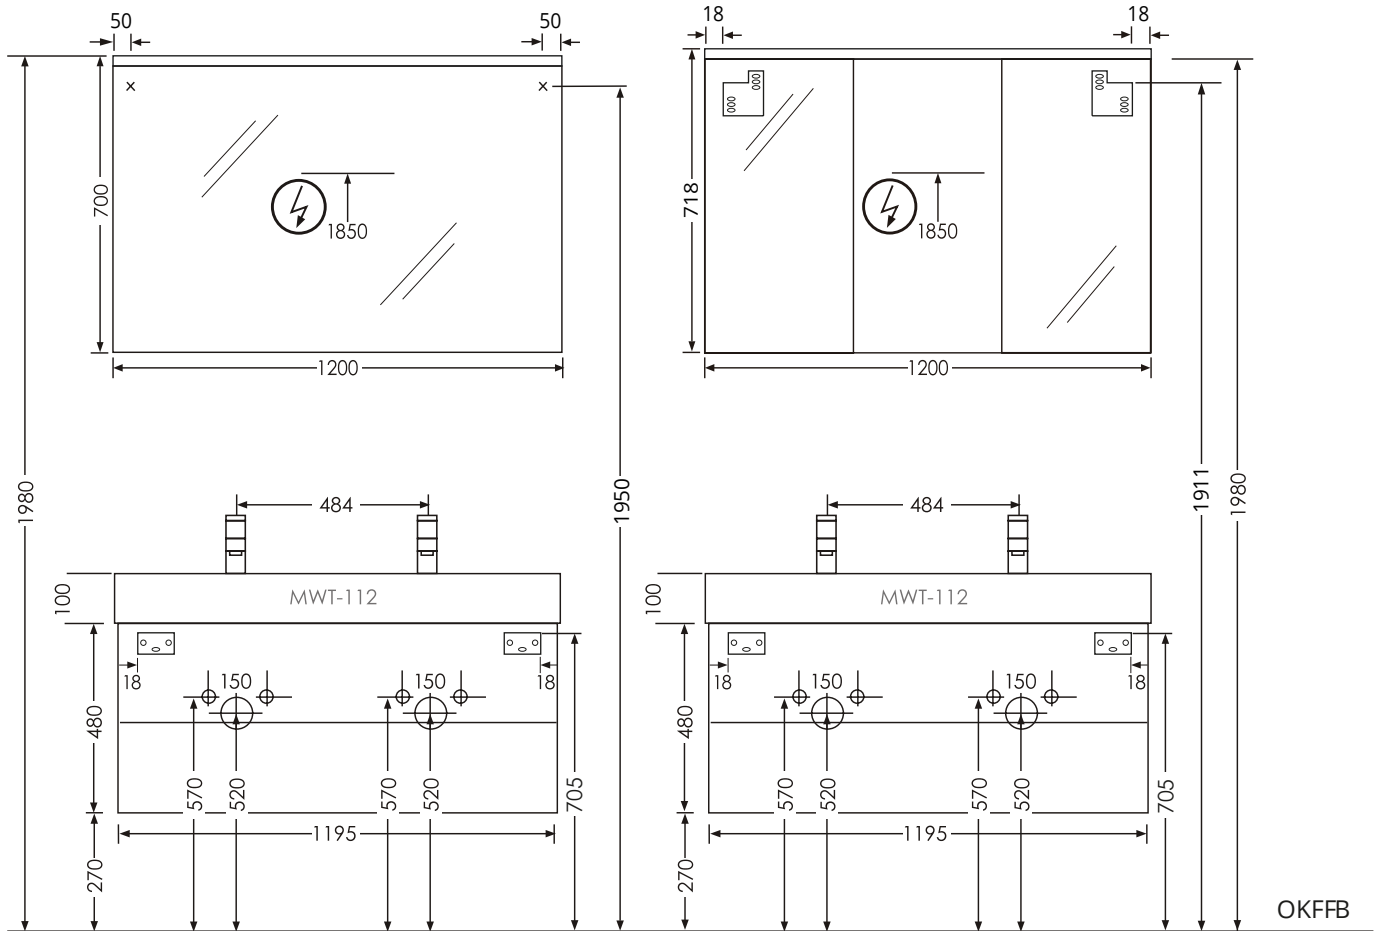

Collection „Salerno2.0“ Montagezeichnung 120 cm Doppelwaschtisch (Waschtischhöhe 10 cm)

OKFFB

OKFFB = Oberkante Fertigfußboden | Alle Maßangaben in Millimeter | Höhenangaben sind empfohlen und müssen nicht eingehalten werden!