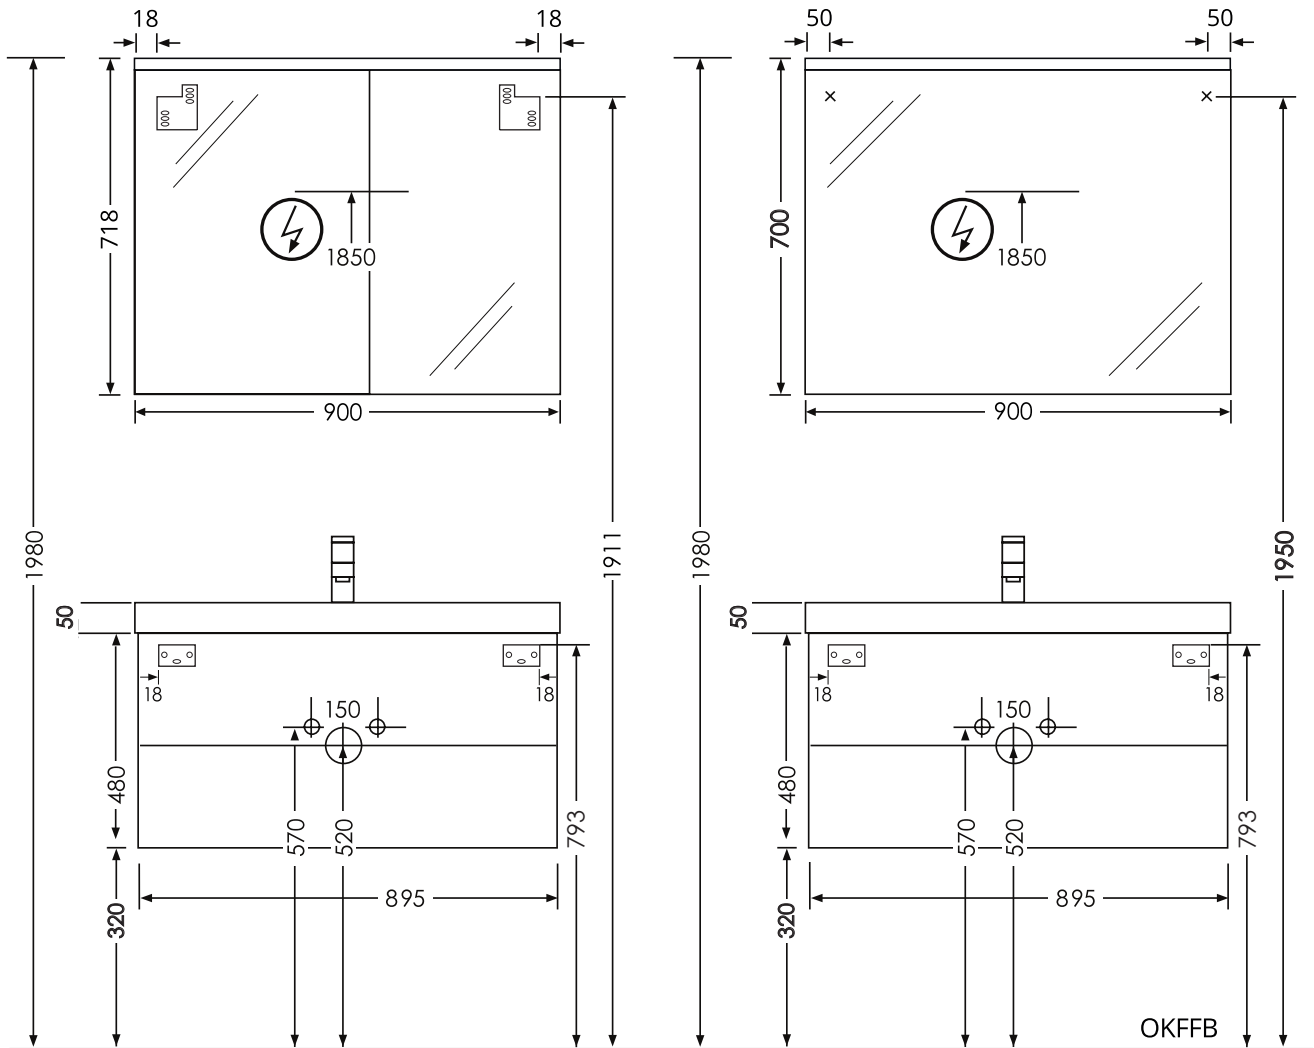

## Collection „Salerno 2.0“ Montagezeichnung 90 cm Waschtisch

OKFFB = Oberkante Fertigfußboden | Alle Maßangaben in Millimeter | Höhenangaben sind empfohlen und müssen nicht eingehalten werden!

Collection „Salerno 2.0“ Montagezeichnung 90 cm Waschtisch, ca. 15 kg

## Collection „Salerno2.0“ Montagezeichnung 120 cm Doppelwaschtisch (Waschtischhöhe 5 cm)

OKFFB = Oberkante Fertigfußboden | Alle Maßangaben in Millimeter | Höhenangaben sind empfohlen und müssen nicht eingehalten werden!

Collection „Salerno2.0“ Montagezeichnung 120 cm Doppelwaschtisch (Waschtischhöhe 5 cm), ca. 32 kg

Collection „Salerno2.0“ Montagezeichnung 120 cm Doppelwaschtisch (Waschtischhöhe 10 cm), ca. 26 kg