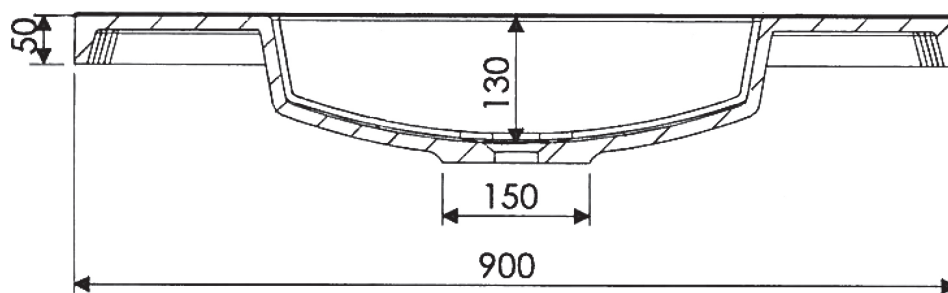

## Collection „Salerno 2.0“ Montagezeichnung 90 cm Waschtisch

OKFFB = Oberkante Fertigfußboden | Alle Maßangaben in Millimeter | Höhenangaben sind empfohlen und müssen nicht eingehalten werden!

Collection „Salerno 2.0“ Montagezeichnung 90 cm Waschtisch, ca. 15 kg

## Collection „Salerno2.0“ Montagezeichnung 120 cm Doppelwaschtisch (Waschtischhöhe 5 cm)

OKFFB = Oberkante Fertigfußboden | Alle Maßangaben in Millimeter | Höhenangaben sind empfohlen und müssen nicht eingehalten werden!

Collection „Salerno2.0“ Montagezeichnung 120 cm Doppelwaschtisch (Waschtischhöhe 5 cm), ca. 32 kg

Collection „Salerno2.0“ Montagezeichnung 120 cm Doppelwaschtisch (Waschtischhöhe 10 cm), ca. 26 kg