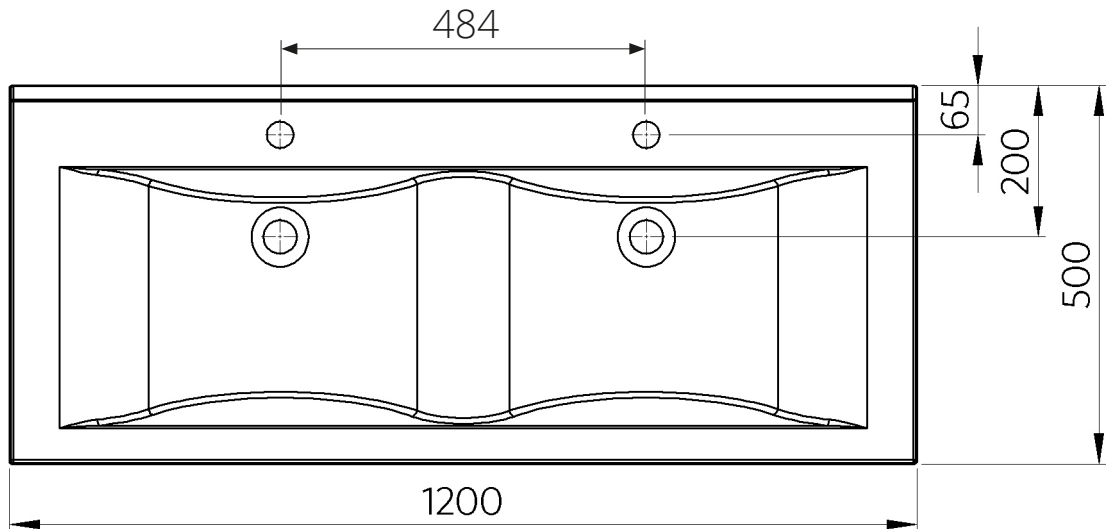

Collection „Salerno2.0“ Montagezeichnung 120 cm Doppelwaschtisch (Waschtischhöhe 5 cm), ca. 32 kg

## Collection „Salerno2.0“ Montagezeichnung 120 cm Doppelwaschtisch (Waschtischhöhe 10 cm)

OKFFB

OKFFB = Oberkante Fertigfußboden | Alle Maßangaben in Millimeter | Höhenangaben sind empfohlen und müssen nicht eingehalten werden!

Collection „Salerno2.0“ Montagezeichnung 120 cm Doppelwaschtisch (Waschtischhöhe 10 cm), ca. 26 kg

Collection „Salerno2.0“ Montagezeichnung 160 cm Doppelwaschtisch (Waschtischhöhe 10 cm), ca. 32 kg