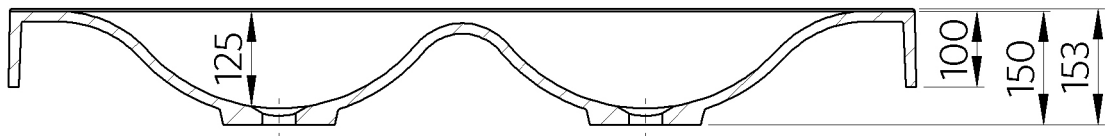

Collection „Salerno2.0“ Montagezeichnung 120 cm Doppelwaschtisch (Waschtischhöhe 5 cm), ca. 32 kg

## Collection „Salerno2.0“ Montagezeichnung 120 cm Doppelwaschtisch (Waschtischhöhe 10 cm)

OKFFB

OKFFB = Oberkante Fertigfußboden | Alle Maßangaben in Millimeter | Höhenangaben sind empfohlen und müssen nicht eingehalten werden!

Collection „Salerno2.0“ Montagezeichnung 120 cm Doppelwaschtisch (Waschtischhöhe 10 cm), ca. 26 kg

Collection „Salerno2.0“ Montagezeichnung 160 cm Doppelwaschtisch (Waschtischhöhe 10 cm), ca. 32 kg