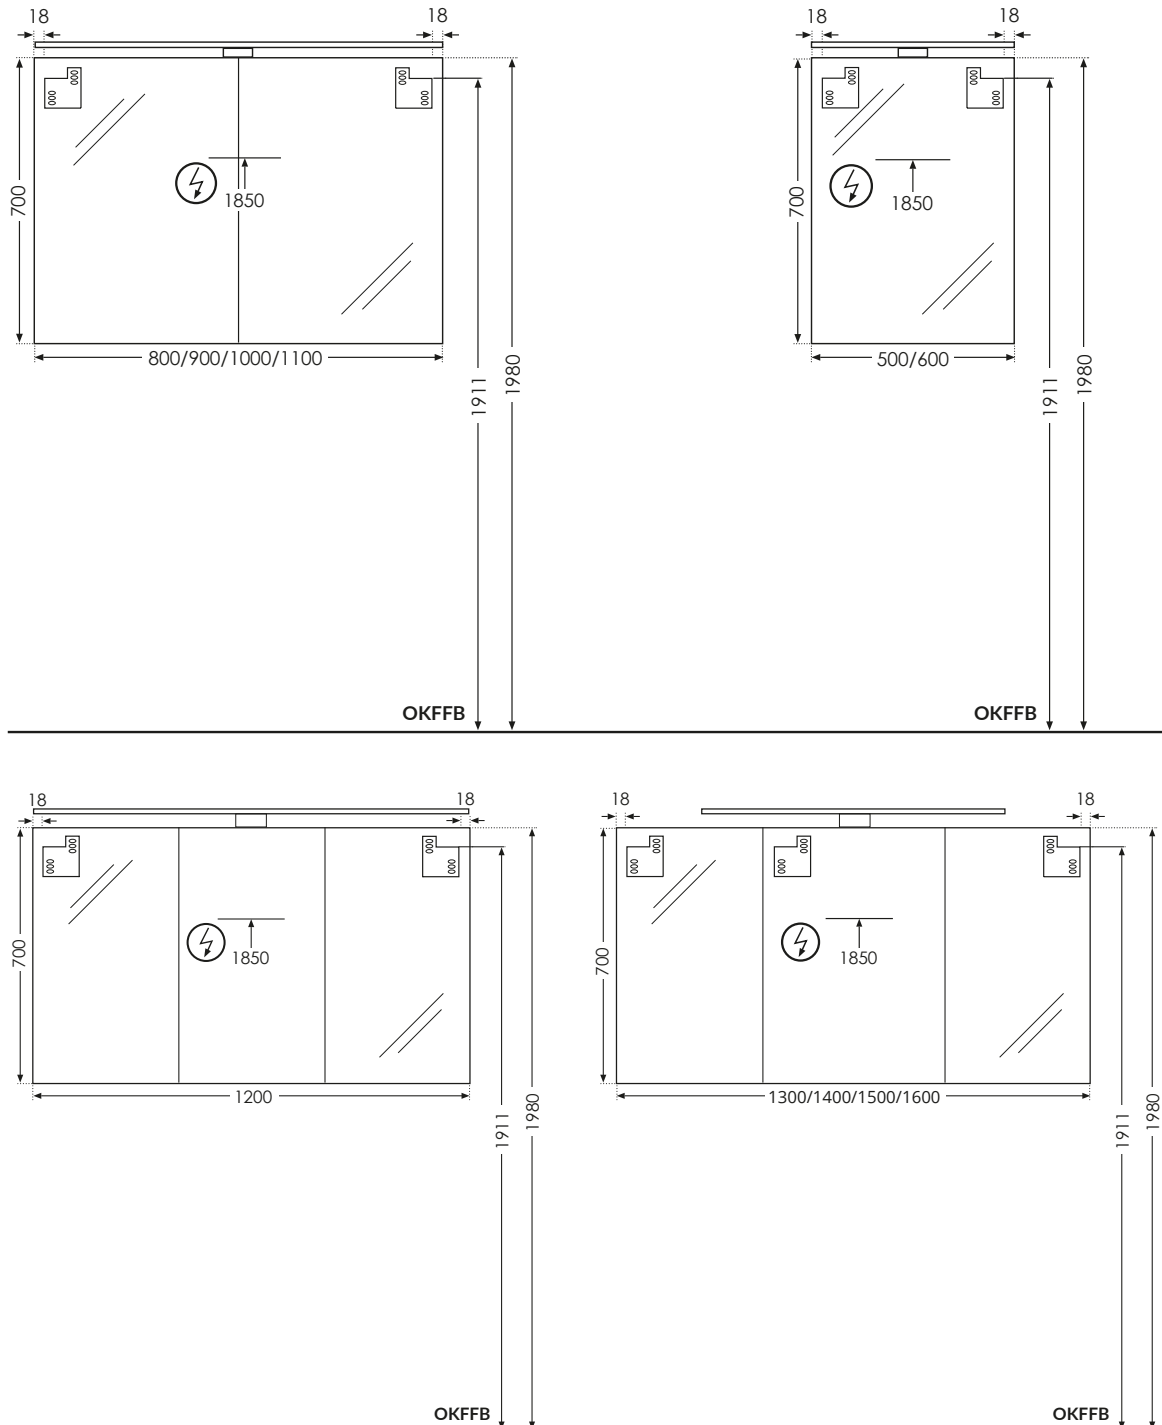

Spiegelschränke Montagezeichnung

Für unsere Spiegelschränke mit einer Korpushöhe von 700 mm und einer Breite von 500 bis 1600 mm.

OKFFB = Oberkante Fertigfußboden | Alle Maßangaben in Millimeter | Höhenangaben sind empfohlen und müssen nicht eingehalten werden!

Spiegelschränke Montagezeichnung

Für unsere Spiegelschränke mit einer Korpushöhe von 700/718 mm und einer Breite von 500 bis 1600 mm.

OKFFB = Oberkante Fertigfußboden | Alle Maßangaben in Millimeter | Höhenangaben sind empfohlen und müssen nicht eingehalten werden!

Spiegelschränke Montagezeichnung

Für unsere Spiegelschränke mit einer Korpushöhe von 700/718 mm und einer Breite von 600 bis 1000 mm.

OKFFB = Oberkante Fertigfußboden | Alle Maßangaben in Millimeter | Höhenangaben sind empfohlen und müssen nicht eingehalten werden!