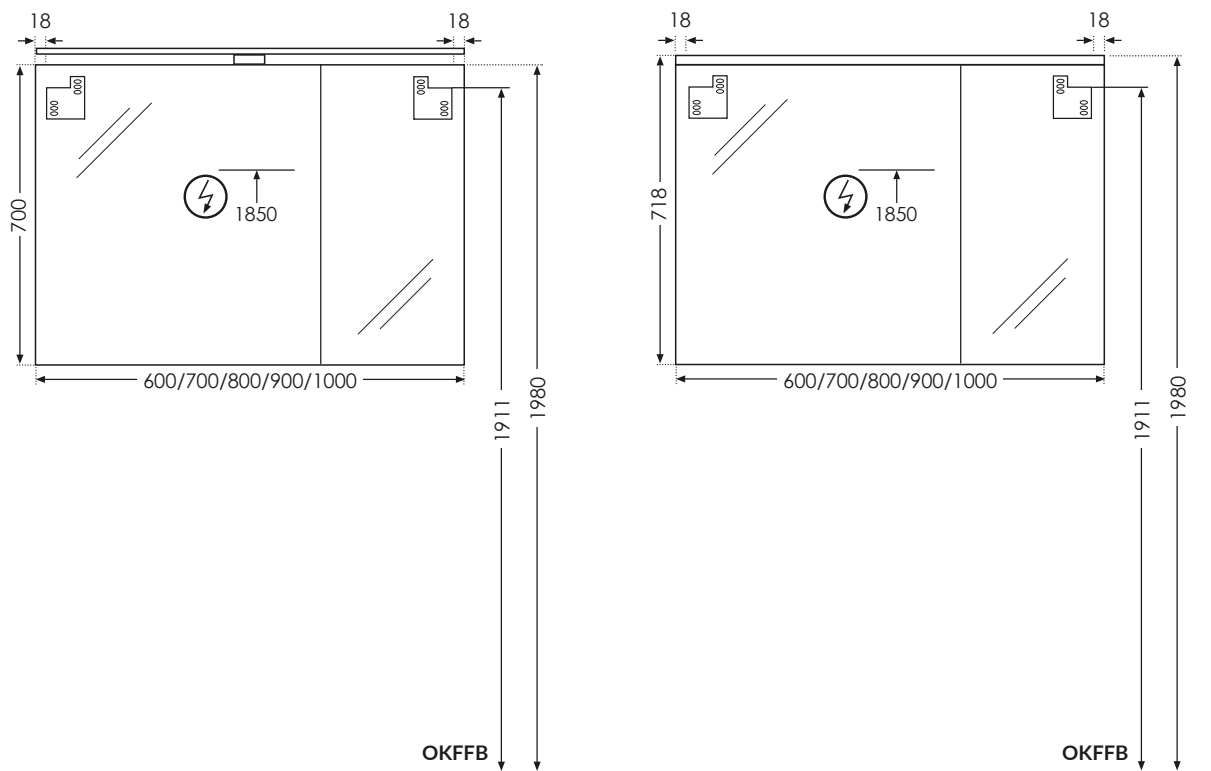

Spiegelschränke Montagezeichnung

Für unsere Spiegelschränke mit einer Korpushöhe von 700 mm und einer Breite von 500 bis 1600 mm.

OKFFB = Oberkante Fertigfußboden | Alle Maßangaben in Millimeter | Höhenangaben sind empfohlen und müssen nicht eingehalten werden!

Spiegelschränke Montagezeichnung

Für unsere Spiegelschränke mit einer Korpushöhe von 700/718 mm und einer Breite von 500 bis 1600 mm.

OKFFB = Oberkante Fertigfußboden | Alle Maßangaben in Millimeter | Höhenangaben sind empfohlen und müssen nicht eingehalten werden!

Spiegelschränke Montagezeichnung

Für unsere Spiegelschränke mit einer Korpushöhe von 700/718 mm und einer Breite von 600 bis 1000 mm.

OKFFB = Oberkante Fertigfußboden | Alle Maßangaben in Millimeter | Höhenangaben sind empfohlen und müssen nicht eingehalten werden!