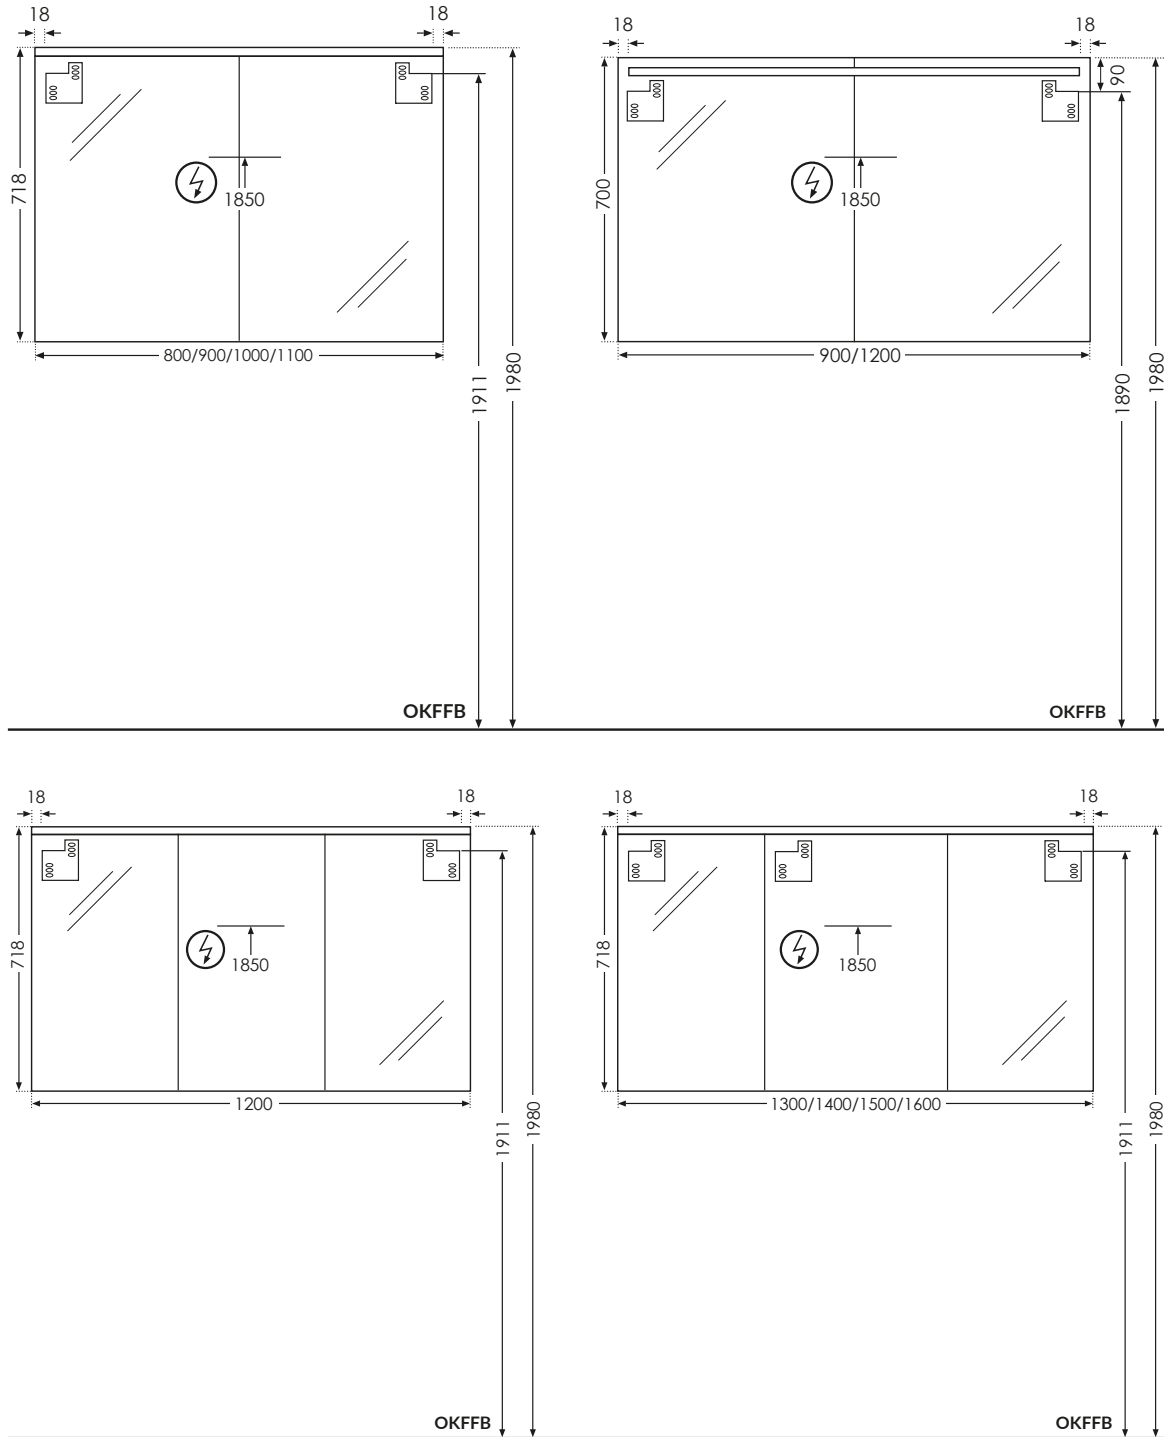

Spiegelschränke Montagezeichnung

Für unsere Spiegelschränke mit einer Korpushöhe von 700 mm und einer Breite von 500 bis 1600 mm.

OKFFB = Oberkante Fertigfußboden | Alle Maßangaben in Millimeter | Höhenangaben sind empfohlen und müssen nicht eingehalten werden!

Spiegelschränke Montagezeichnung

Für unsere Spiegelschränke mit einer Korpushöhe von 700/718 mm und einer Breite von 500 bis 1600 mm.

OKFFB = Oberkante Fertigfußboden | Alle Maßangaben in Millimeter | Höhenangaben sind empfohlen und müssen nicht eingehalten werden!

Spiegelschränke Montagezeichnung

Für unsere Spiegelschränke mit einer Korpushöhe von 700/718 mm und einer Breite von 600 bis 1000 mm.

OKFFB = Oberkante Fertigfußboden | Alle Maßangaben in Millimeter | Höhenangaben sind empfohlen und müssen nicht eingehalten werden!