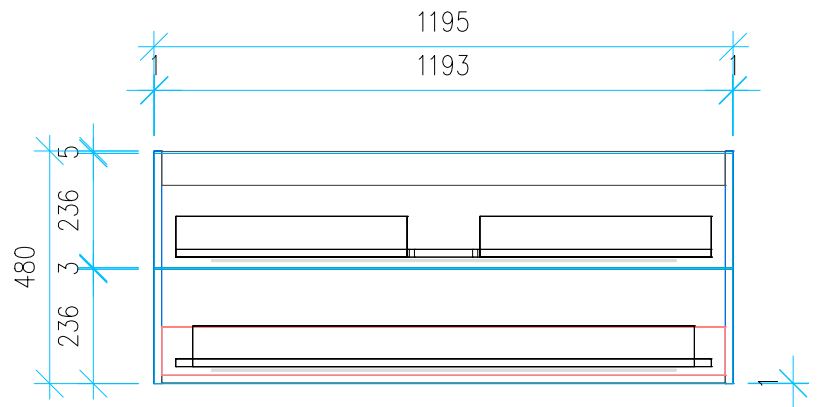

Ansicht 1 / 3D

Ansicht 2 / Draufsicht

Ansicht 3 / Seitenansicht Links

Ansicht 4 / Vorderansicht

Höhe 480 Breite 1195 Tiefe 475	Erstellt 11.02.2025	Artikelname
	Maße in mm	WTU_KAL_CONO_120_SLV_PTO
	Gewicht in kg	