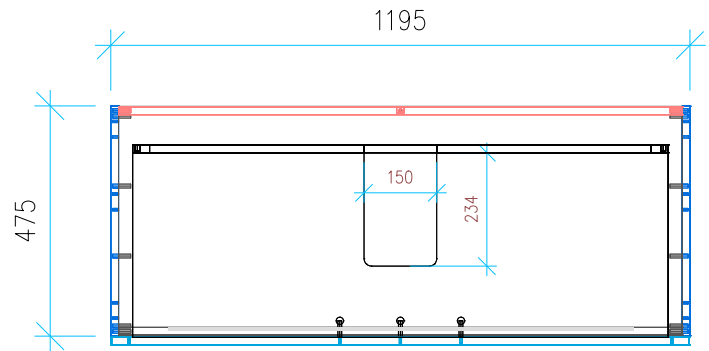

Ansicht 1 / 3D

Ansicht 2 / Draufsicht

Ansicht 3 / Seitenansicht Links

Ansicht 4 / Vorderansicht

Höhe 480 Breite 1195 Tiefe 475	Erstellt 11.02.2025	Artikelname
	Maße in mm	WTU_KAL_CONO_120_SLV_PTO
	Gewicht in kg	