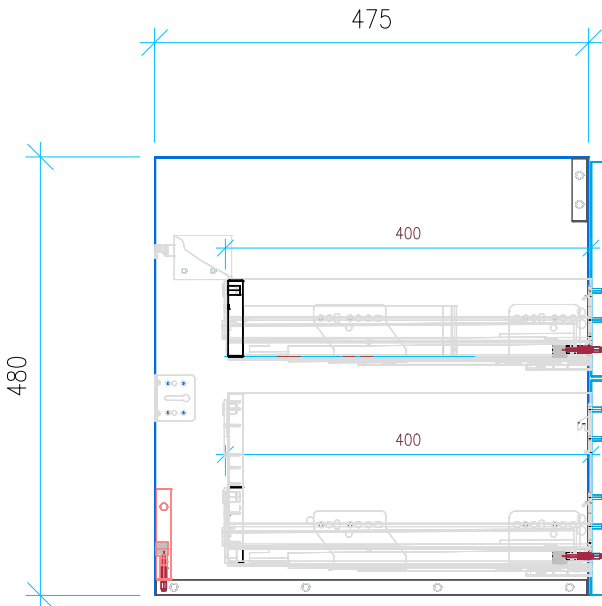

Ansicht 1 / 3D

Ansicht 2 / Draufsicht

Ansicht 3 / Seitenansicht Links

Ansicht 4 / Vorderansicht

Höhe 480 Breite 1195 Tiefe 475	Erstellt 11.02.2025	Artikelname
	Maße in mm	WTU_KAL_CONO_120_SLV_PTO
	Gewicht in kg	