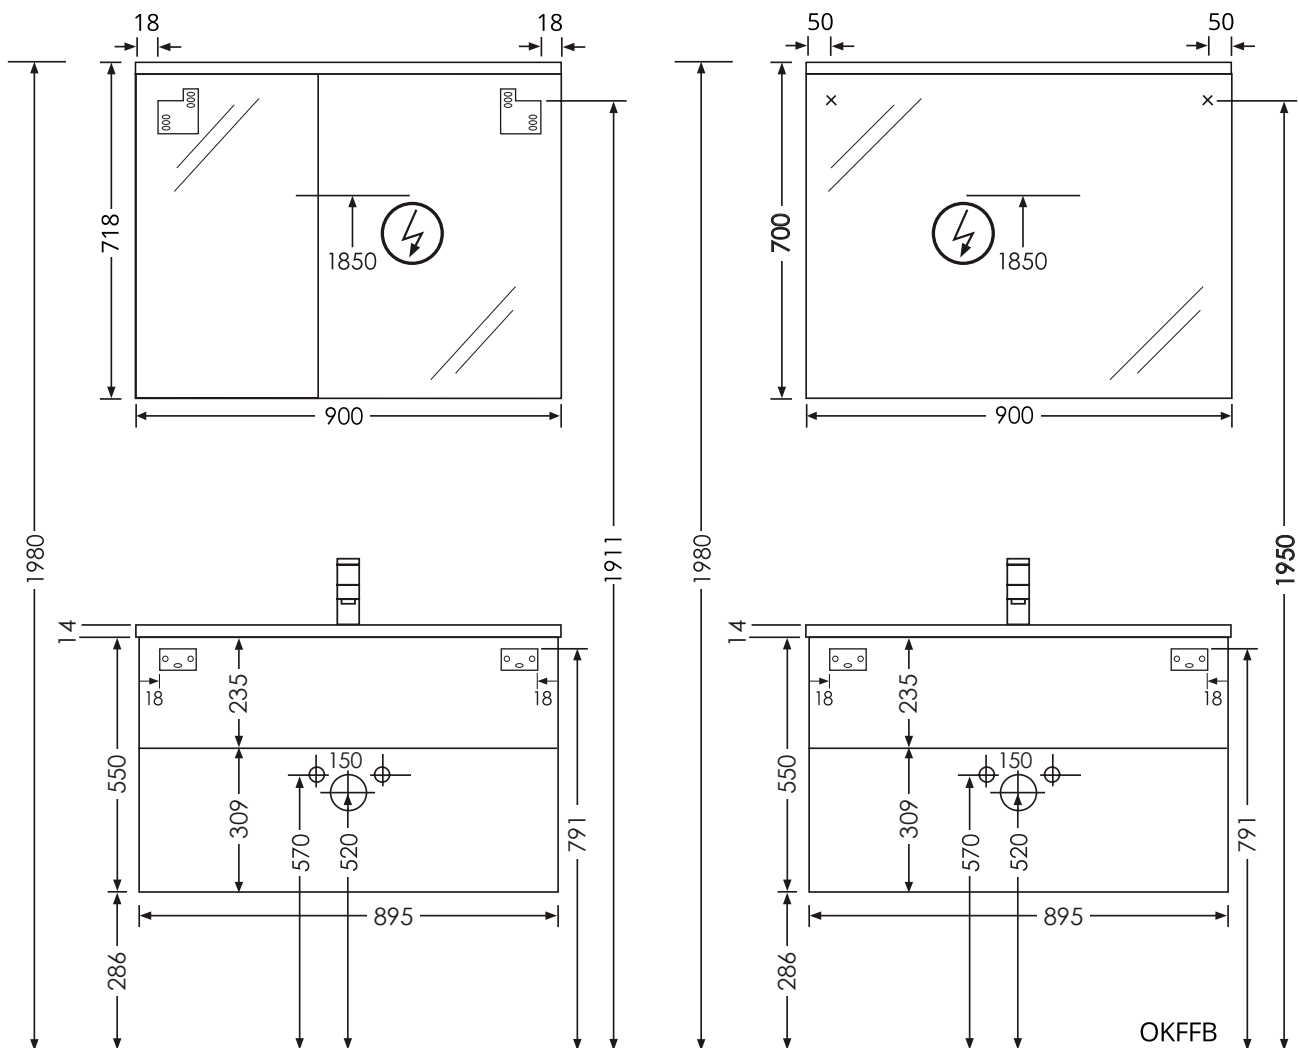

Collection „Valenta“ Montagezeichnung 90 cm Waschtisch

OKFFB = Oberkante Fertigfußboden | Alle Maßangaben in Millimeter | Höhenangaben sind empfohlen und müssen nicht eingehalten werden!