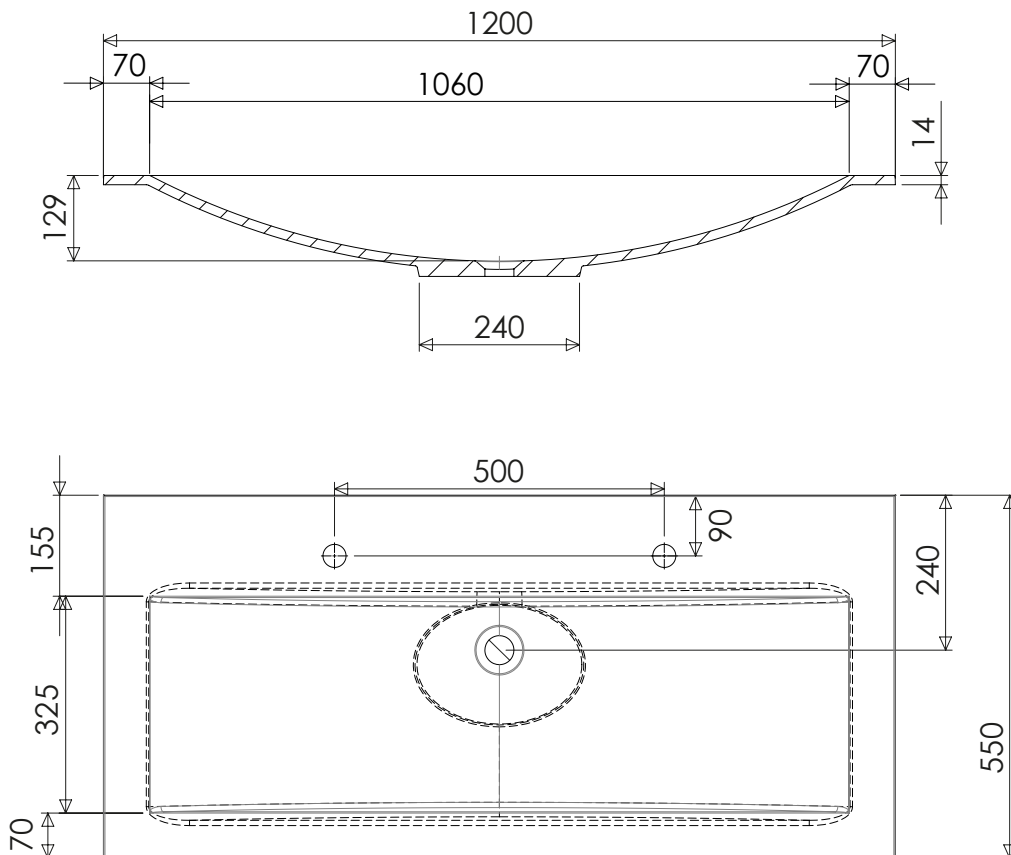

## Collection „Valenta“ Montagezeichnung 120 cm Einzel- / Doppelwaschtisch

OKFFB = Oberkante Fertigfußboden | Alle Maßangaben in Millimeter | Höhenangaben sind empfohlen und müssen nicht eingehalten werden!

## Collection „Valenta“ Montagezeichnung 120 cm Waschtisch, 20 kg

## Collection „Valenta“ Montagezeichnung 120 cm Doppelwaschtisch, 23 kg

## Collection „Valenta“ Montagezeichnung 90 cm Waschtisch, 15 kg