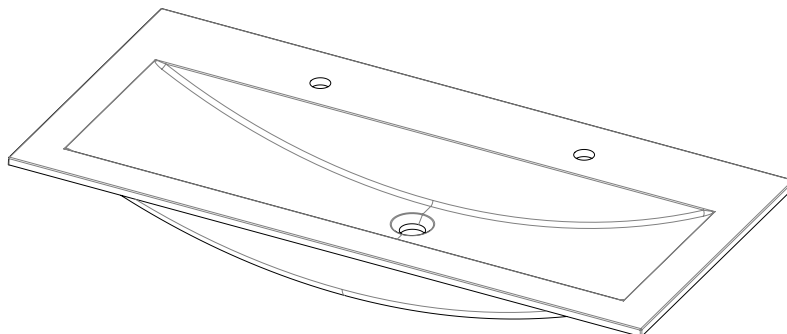

## Collection „Valenta“ Montagezeichnung 120 cm Einzel- / Doppelwaschtisch

OKFFB = Oberkante Fertigfußboden | Alle Maßangaben in Millimeter | Höhenangaben sind empfohlen und müssen nicht eingehalten werden!

## Collection „Valenta“ Montagezeichnung 120 cm Waschtisch, 20 kg

## Collection „Valenta“ Montagezeichnung 120 cm Doppelwaschtisch, 23 kg

## Collection „Valenta“ Montagezeichnung 90 cm Waschtisch, 15 kg