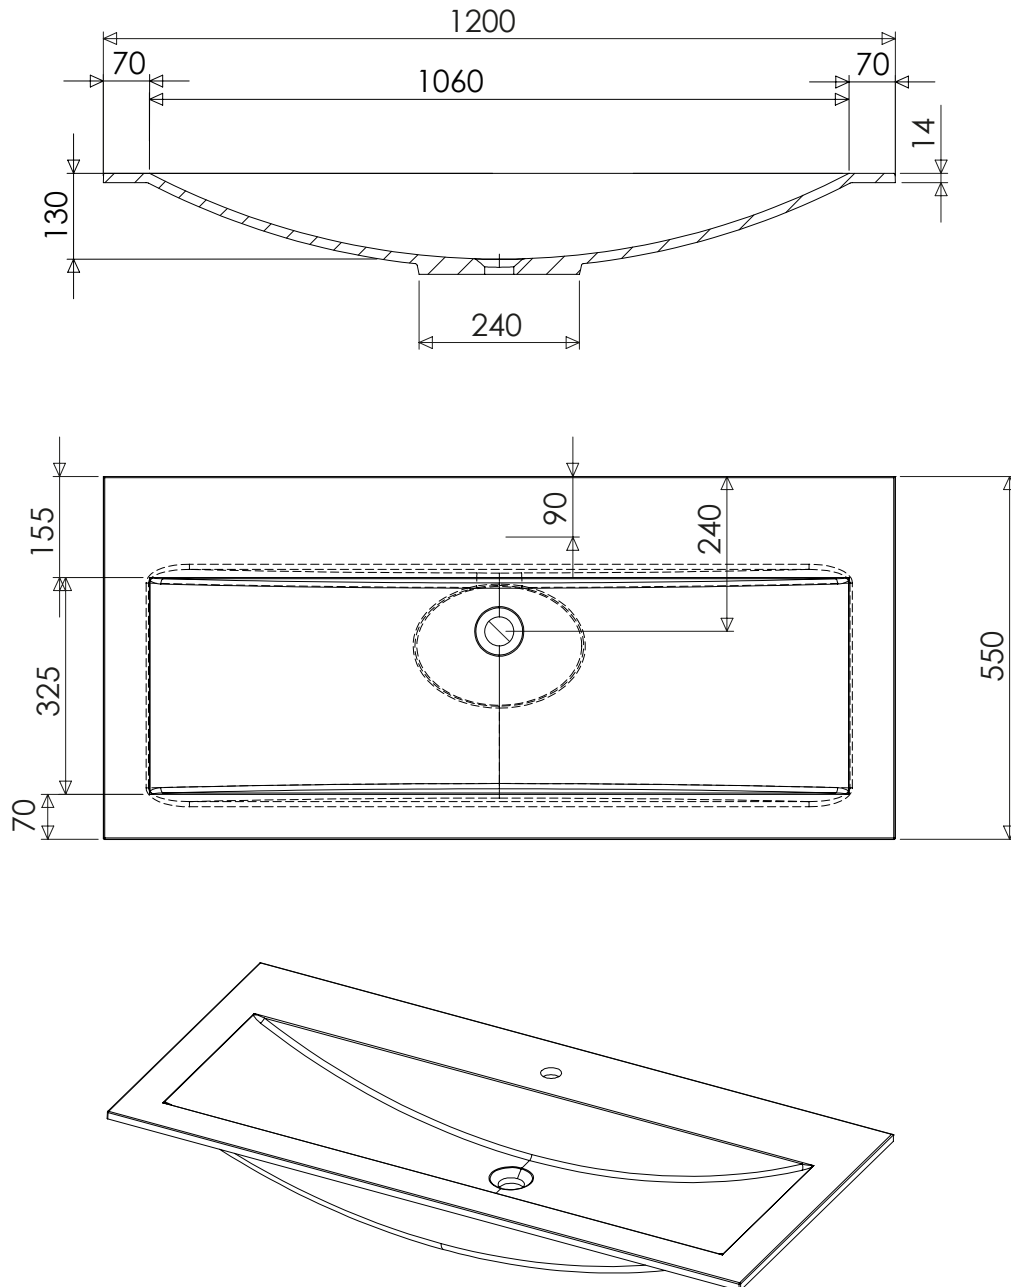

## Collection „Valenta“ Montagezeichnung 120 cm Einzel- / Doppelwaschtisch

OKFFB = Oberkante Fertigfußboden | Alle Maßangaben in Millimeter | Höhenangaben sind empfohlen und müssen nicht eingehalten werden!

## Collection „Valenta“ Montagezeichnung 120 cm Waschtisch, 20 kg

## Collection „Valenta“ Montagezeichnung 120 cm Doppelwaschtisch, 23 kg

## Collection „Valenta“ Montagezeichnung 90 cm Waschtisch, 15 kg