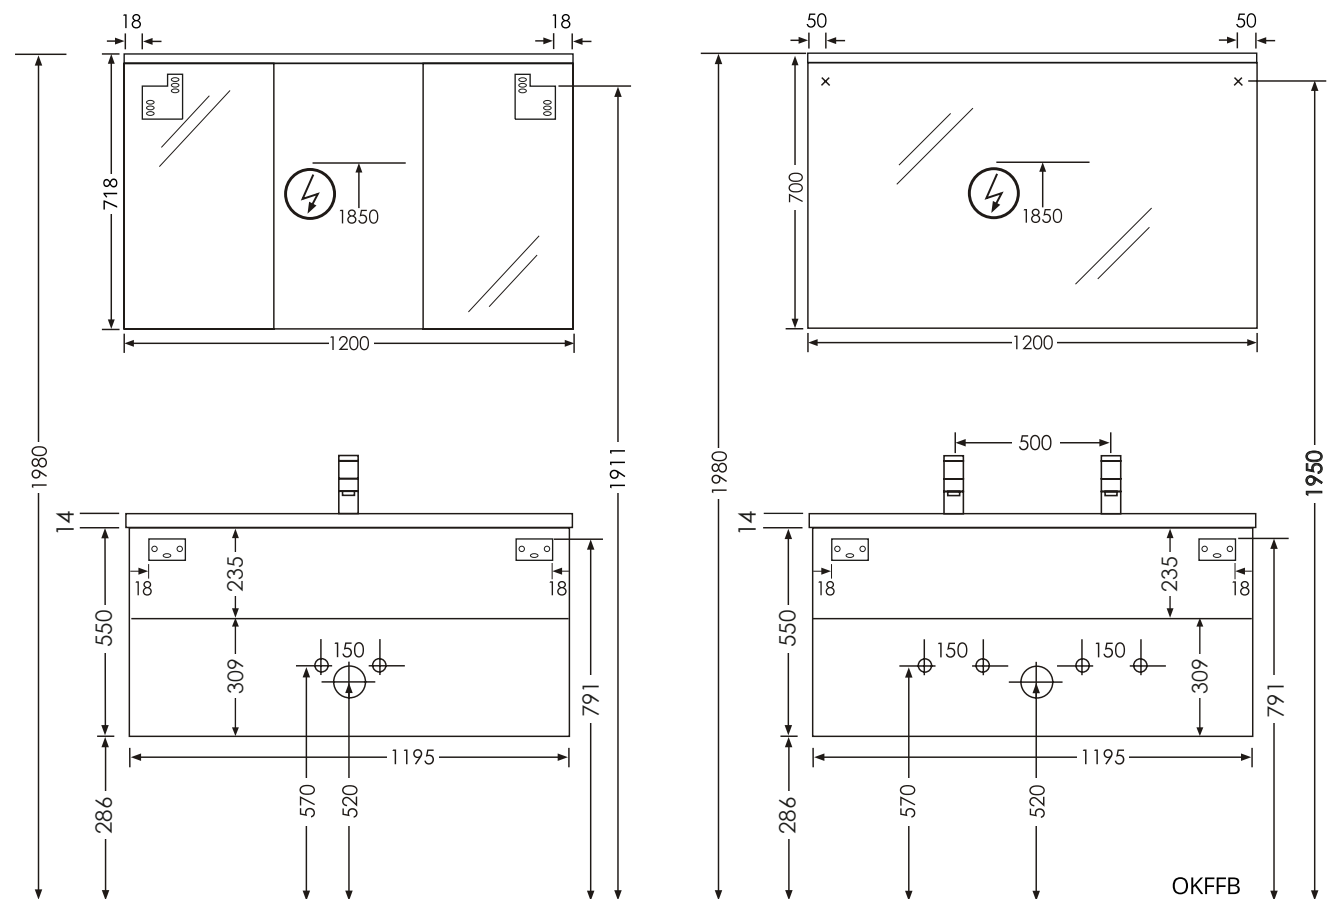

## Collection „Valenta“ Montagezeichnung 120 cm Einzel- / Doppelwaschtisch

OKFFB = Oberkante Fertigfußboden | Alle Maßangaben in Millimeter | Höhenangaben sind empfohlen und müssen nicht eingehalten werden!

## Collection „Valenta“ Montagezeichnung 120 cm Waschtisch, 20 kg

## Collection „Valenta“ Montagezeichnung 120 cm Doppelwaschtisch, 23 kg

## Collection „Valenta“ Montagezeichnung 90 cm Waschtisch, 15 kg