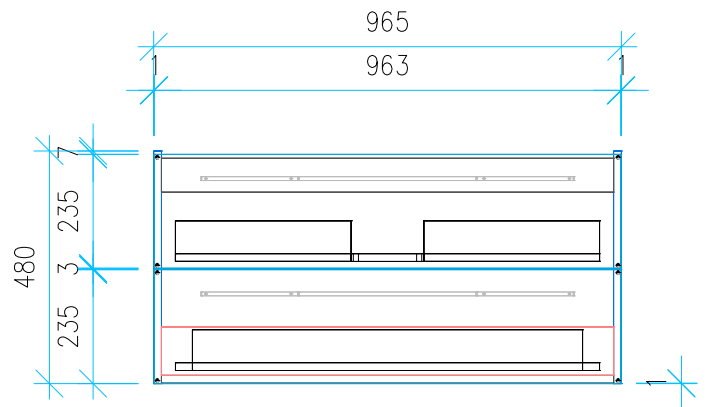

Ansicht 1 / 3D

Ansicht 2 / Draufsicht

Ansicht 3 / Seitenansicht Links

Ansicht 4 / Vorderansicht

Höhe <b>480</b> Breite <b>965</b> Tiefe <b>435</b>	Erstellt <b>10.07.2024</b>	Artikelname <b>WTU_CAT_NEW_GREEN_100_SLV</b>
	Maße in mm	
	Gewicht in kg	