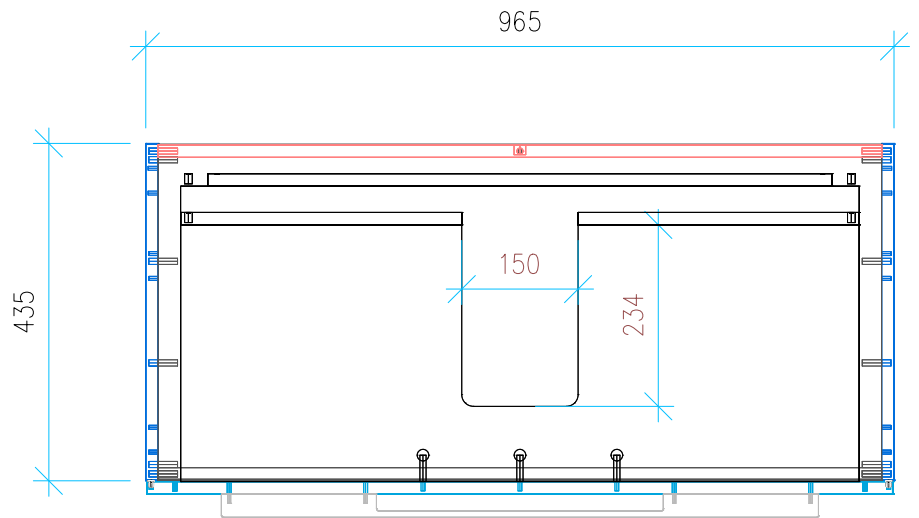

Ansicht 1 / 3D

Ansicht 2 / Draufsicht

Ansicht 3 / Seitenansicht Links

Ansicht 4 / Vorderansicht

Höhe <b>480</b> Breite <b>965</b> Tiefe <b>435</b>	Erstellt <b>10.07.2024</b>	Artikelname <b>WTU_CAT_NEW_GREEN_100_SLV</b>
	Maße in mm	
	Gewicht in kg	