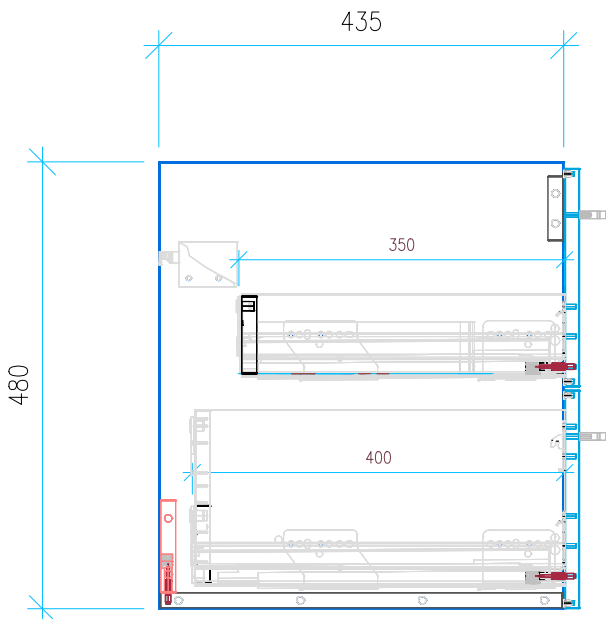

Ansicht 1 / 3D

Ansicht 2 / Draufsicht

Ansicht 3 / Seitenansicht Links

Ansicht 4 / Vorderansicht

Höhe <b>480</b> Breite <b>965</b> Tiefe <b>435</b>	Erstellt <b>10.07.2024</b>	Artikelname <b>WTU_CAT_NEW_GREEN_100_SLV</b>
	Maße in mm	
	Gewicht in kg	