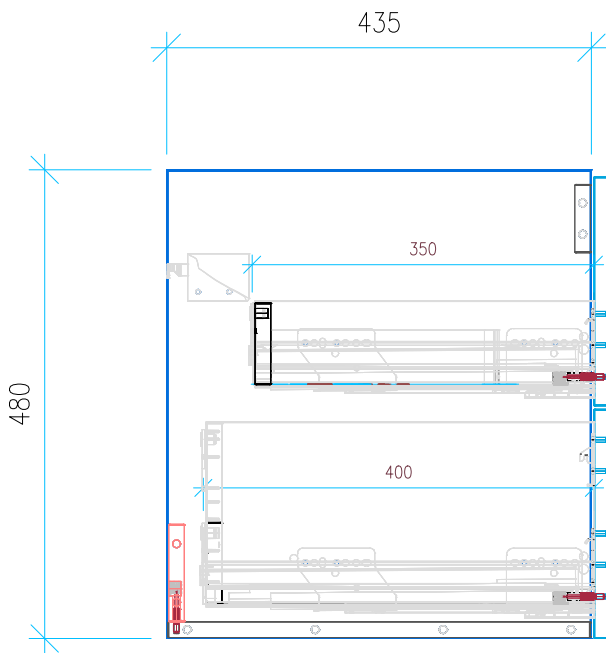

Ansicht 1 / 3D

Ansicht 2 / Draufsicht

Ansicht 3 / Seitenansicht Links

Ansicht 4 / Vorderansicht

Höhe <b>480</b> Breite <b>965</b> Tiefe <b>435</b>	Erstellt <b>10.07.2024</b>	Artikelname <b>WTU_CAT_NEW_GREEN_100_SLV_PTO</b>
	Maße in mm	
	Gewicht in kg	