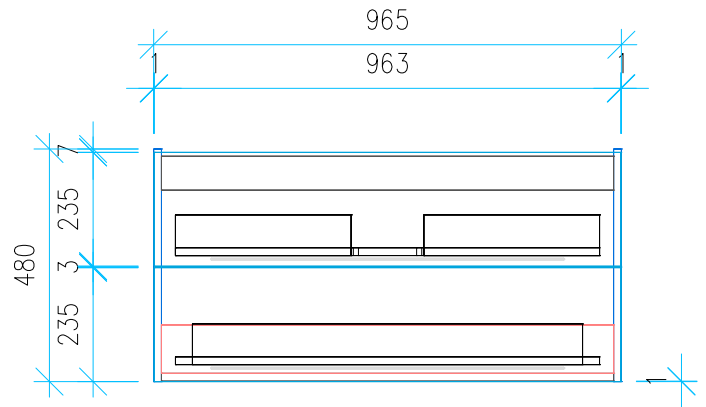

Ansicht 1 / 3D

Ansicht 2 / Draufsicht

Ansicht 3 / Seitenansicht Links

Ansicht 4 / Vorderansicht

Höhe <b>480</b> Breite <b>965</b> Tiefe <b>435</b>	Erstellt <b>10.07.2024</b>	Artikelname <b>WTU_CAT_NEW_GREEN_100_SLV_PTO</b>
	Maße in mm	
	Gewicht in kg	