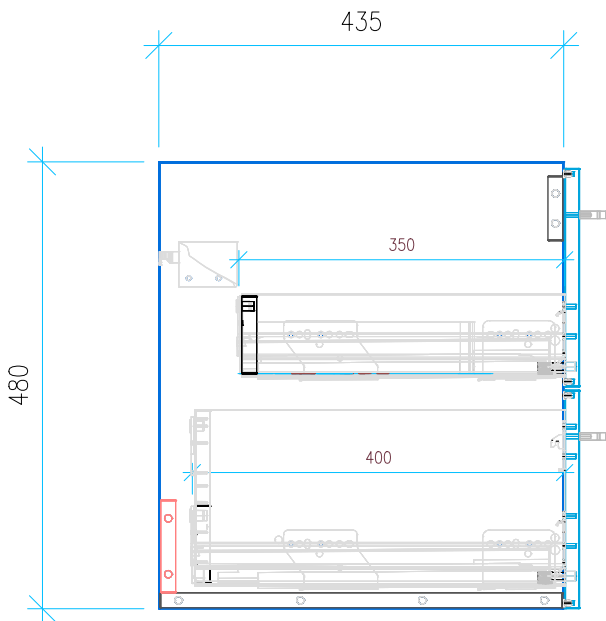

Ansicht 1 / 3D

Ansicht 2 / Draufsicht

Ansicht 3 / Seitenansicht Links

Ansicht 4 / Vorderansicht

Höhe 480 Breite 565 Tiefe 435	Erstellt 10.07.2024	Artikelname WTU_CAT_NEW_GREEN_60_SLV
	Maße in mm	
	Gewicht in kg	