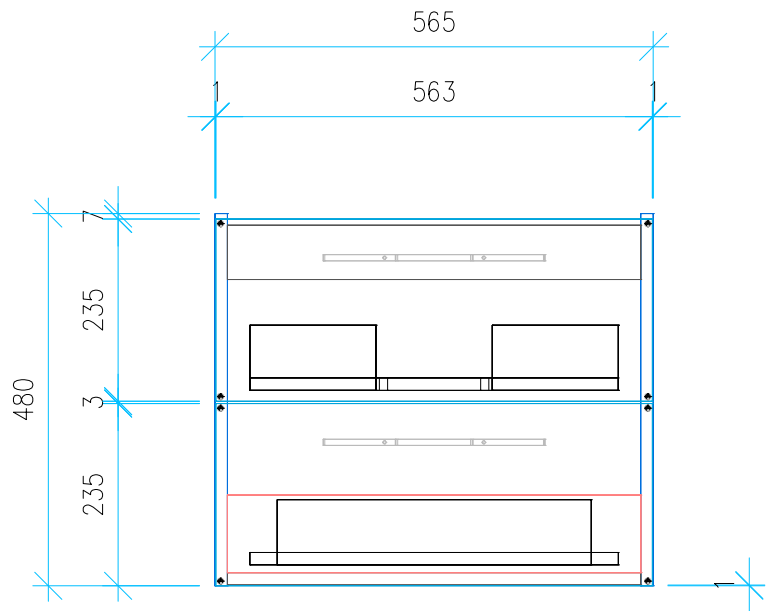

Ansicht 1 / 3D

Ansicht 2 / Draufsicht

Ansicht 3 / Seitenansicht Links

Ansicht 4 / Vorderansicht

Höhe 480 Breite 565 Tiefe 435	Erstellt 10.07.2024	Artikelname WTU_CAT_NEW_GREEN_60_SLV
	Maße in mm	
	Gewicht in kg	