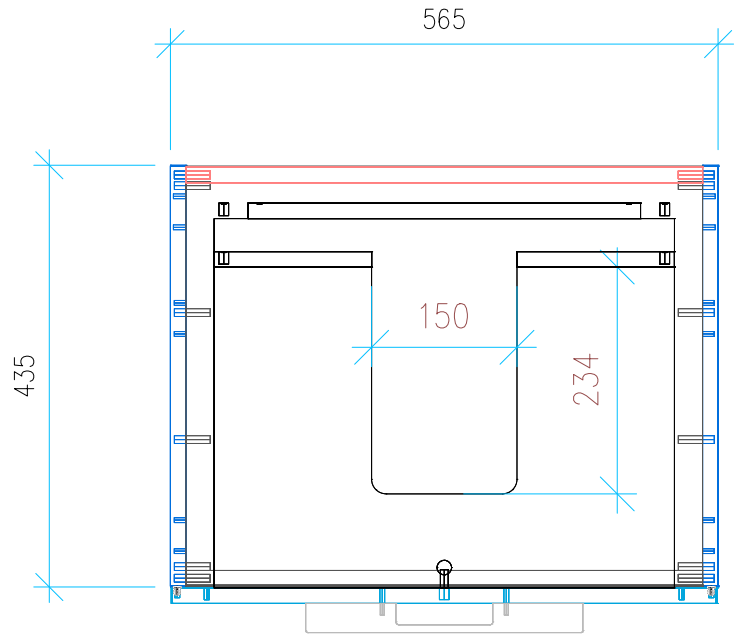

Ansicht 1 / 3D

Ansicht 2 / Draufsicht

Ansicht 3 / Seitenansicht Links

Ansicht 4 / Vorderansicht

Höhe 480 Breite 565 Tiefe 435	Erstellt 10.07.2024	Artikelname WTU_CAT_NEW_GREEN_60_SLV
	Maße in mm	
	Gewicht in kg	