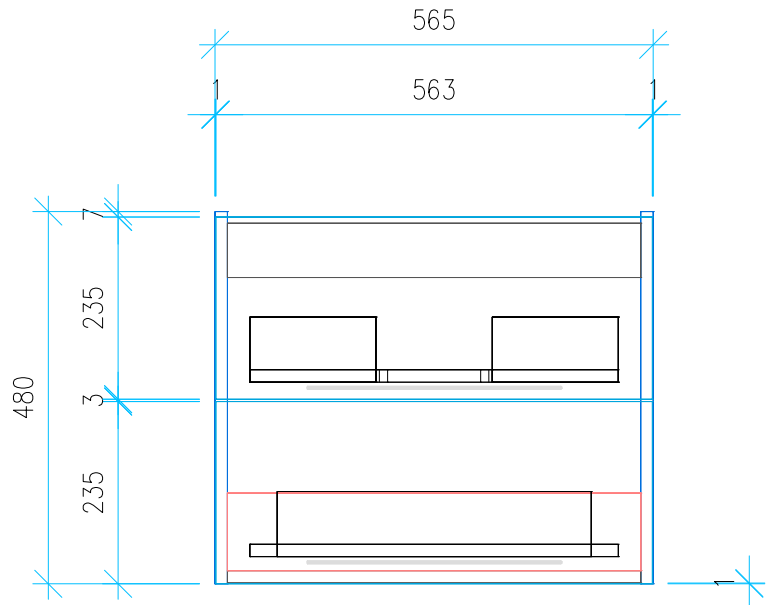

Ansicht 1 / 3D

Ansicht 2 / Draufsicht

Ansicht 3 / Seitenansicht Links

Ansicht 4 / Vorderansicht

Höhe 480 Breite 565 Tiefe 435	Erstellt 10.07.2024	Artikelname
	Maße in mm	WTU_CAT_NEW_GREEN_60_SLV_PTO
	Gewicht in kg	