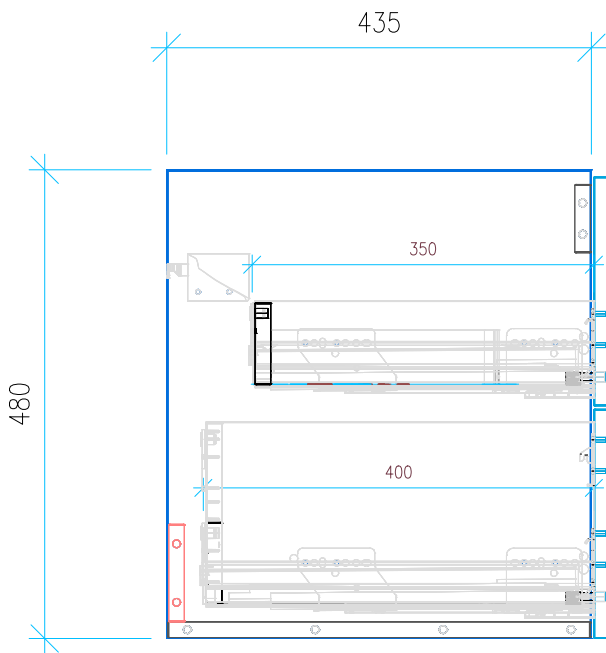

Ansicht 1 / 3D

Ansicht 2 / Draufsicht

Ansicht 3 / Seitenansicht Links

Ansicht 4 / Vorderansicht

Höhe 480 Breite 565 Tiefe 435	Erstellt 10.07.2024	Artikelname
	Maße in mm	WTU_CAT_NEW_GREEN_60_SLV_PTO
	Gewicht in kg	