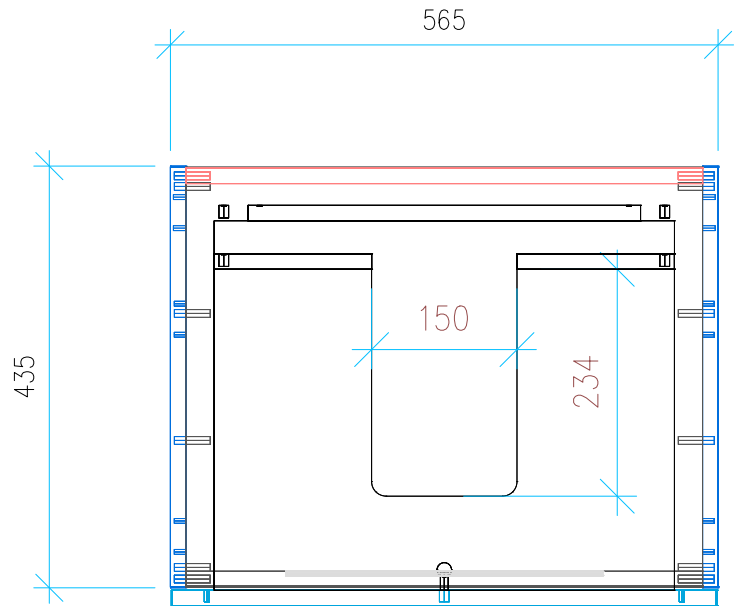

Ansicht 1 / 3D

Ansicht 2 / Draufsicht

Ansicht 3 / Seitenansicht Links

Ansicht 4 / Vorderansicht

Höhe 480 Breite 565 Tiefe 435	Erstellt 10.07.2024	Artikelname
	Maße in mm	WTU_CAT_NEW_GREEN_60_SLV_PTO
	Gewicht in kg	