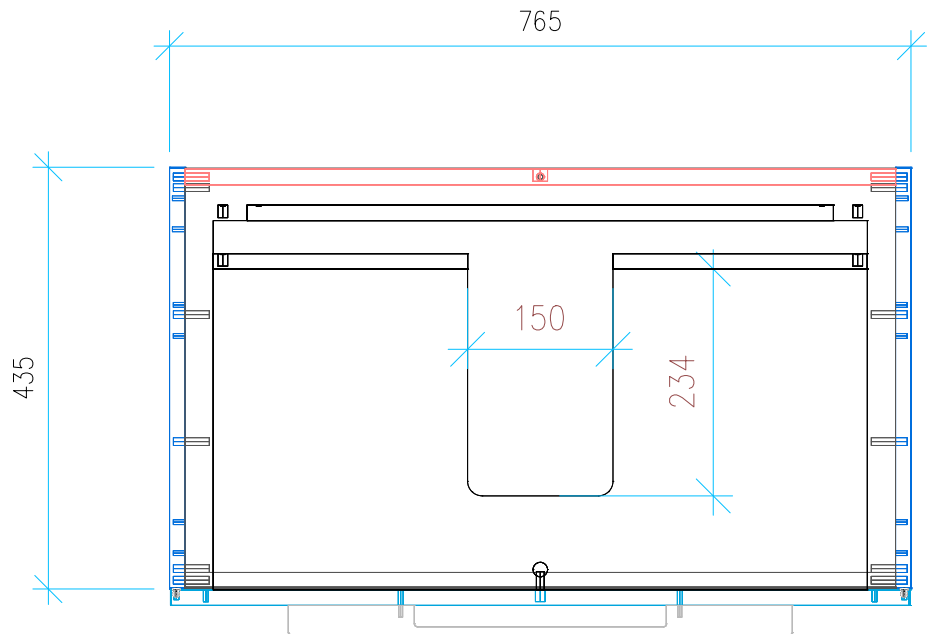

Ansicht 1 / 3D

Ansicht 2 / Draufsicht

Ansicht 3 / Seitenansicht Links

Ansicht 4 / Vorderansicht

Höhe <b>480</b> Breite <b>765</b> Tiefe <b>435</b>	Erstellt <b>10.07.2024</b>	Artikelname <b>WTU_CAT_NEW_GREEN_80_SLV</b>
	Maße in mm	
	Gewicht in kg	
	