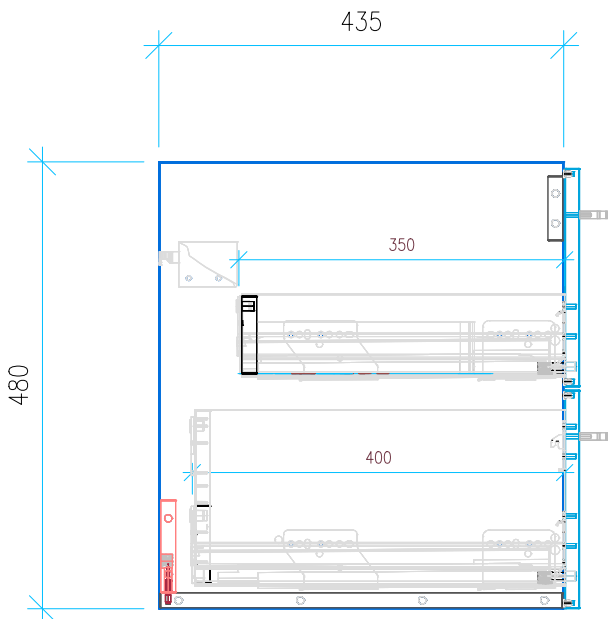

Ansicht 1 / 3D

Ansicht 2 / Draufsicht

Ansicht 3 / Seitenansicht Links

Ansicht 4 / Vorderansicht

Höhe <b>480</b> Breite <b>765</b> Tiefe <b>435</b>	Erstellt <b>10.07.2024</b>	Artikelname <b>WTU_CAT_NEW_GREEN_80_SLV</b>
	Maße in mm	
	Gewicht in kg	
	