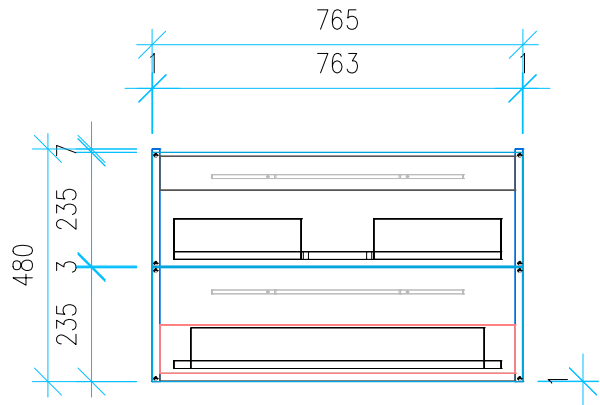

Ansicht 1 / 3D

Ansicht 2 / Draufsicht

Ansicht 3 / Seitenansicht Links

Ansicht 4 / Vorderansicht

Höhe <b>480</b> Breite <b>765</b> Tiefe <b>435</b>	Erstellt <b>10.07.2024</b>	Artikelname <b>WTU_CAT_NEW_GREEN_80_SLV</b>
	Maße in mm	
	Gewicht in kg	
	