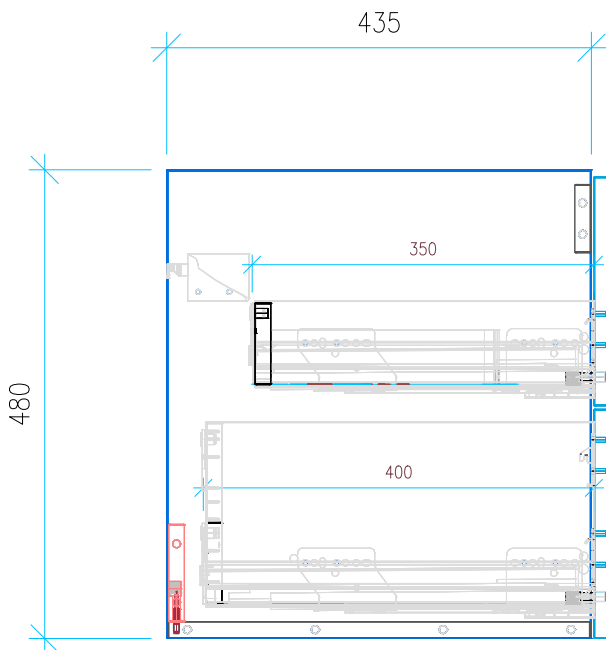

Ansicht 1 / 3D

Ansicht 2 / Draufsicht

Ansicht 3 / Seitenansicht Links

Ansicht 4 / Vorderansicht

Höhe 480 Breite 765 Tiefe 435	Erstellt 10.07.2024	Artikelname WTU_CAT_NEW_GREEN_80_SLV_PTO
	Maße in mm	
	Gewicht in kg	