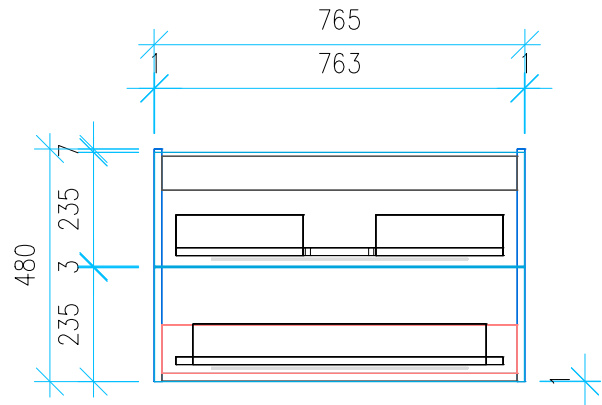

Ansicht 1 / 3D

Ansicht 2 / Draufsicht

Ansicht 3 / Seitenansicht Links

Ansicht 4 / Vorderansicht

Höhe 480 Breite 765 Tiefe 435	Erstellt 10.07.2024	Artikelname WTU_CAT_NEW_GREEN_80_SLV_PTO
	Maße in mm	
	Gewicht in kg	