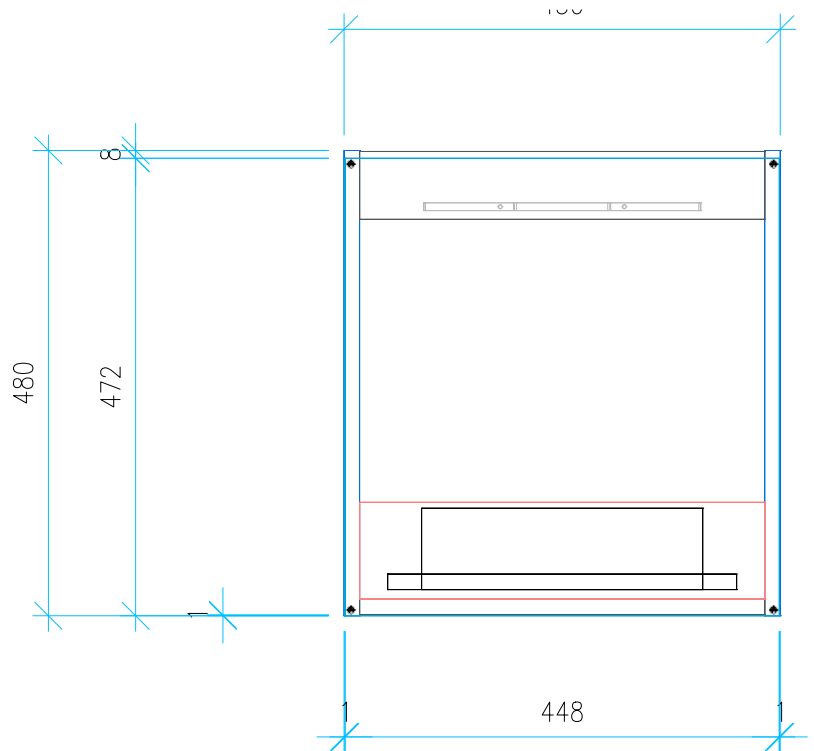

Ansicht 1 / 3D

Ansicht 2 / Draufsicht

Ansicht 3 / Seitenansicht Links

Ansicht 4 / Vorderansicht

Höhe <b>480</b> Breite <b>450</b> Tiefe <b>426</b>	Erstellt <b>31.05.2024</b>	Artikelname
	Maße in mm	WTU_DUR_VERO_50X47_SLV
	Gewicht in kg	