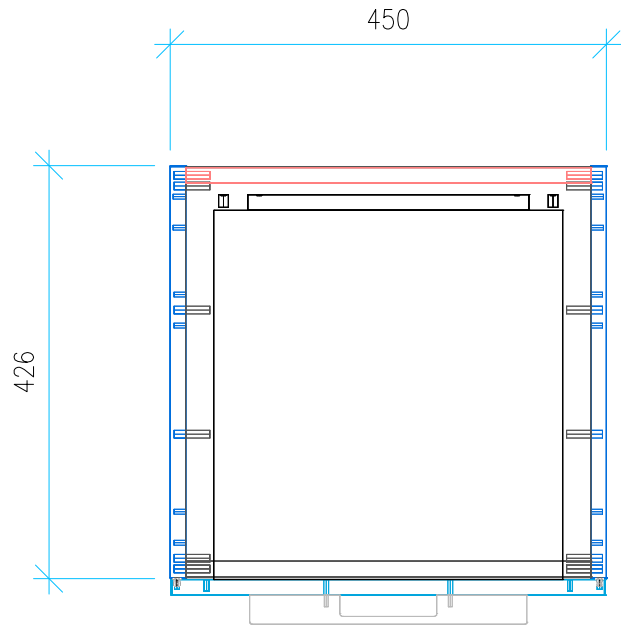

Ansicht 1 / 3D

Ansicht 2 / Draufsicht

Ansicht 3 / Seitenansicht Links

Ansicht 4 / Vorderansicht

Höhe <b>480</b> Breite <b>450</b> Tiefe <b>426</b>	Erstellt <b>31.05.2024</b>	Artikelname
	Maße in mm	WTU_DUR_VERO_50X47_SLV
	Gewicht in kg	