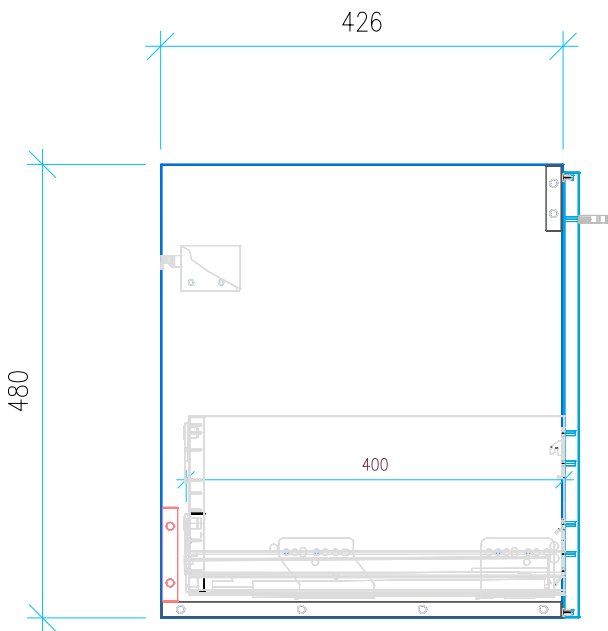

Ansicht 1 / 3D

Ansicht 2 / Draufsicht

Ansicht 3 / Seitenansicht Links

Ansicht 4 / Vorderansicht

Höhe <b>480</b> Breite <b>450</b> Tiefe <b>426</b>	Erstellt <b>31.05.2024</b>	Artikelname
	Maße in mm	WTU_DUR_VERO_50X47_SLV
	Gewicht in kg	