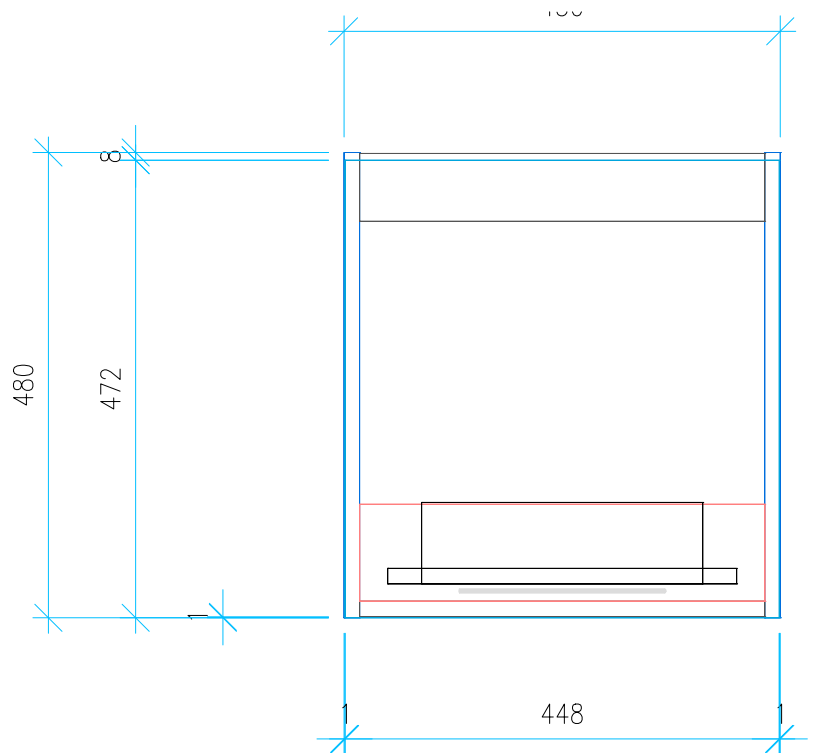

Ansicht 1 / 3D

Ansicht 2 / Draufsicht

Ansicht 3 / Seitenansicht Links

Ansicht 4 / Vorderansicht

Höhe 480 Breite 450 Tiefe 426	Erstellt 31.05.2024	Artikelname
	Maße in mm	WTU_DUR_VERO_50X47_SLV_PTO
	Gewicht in kg	