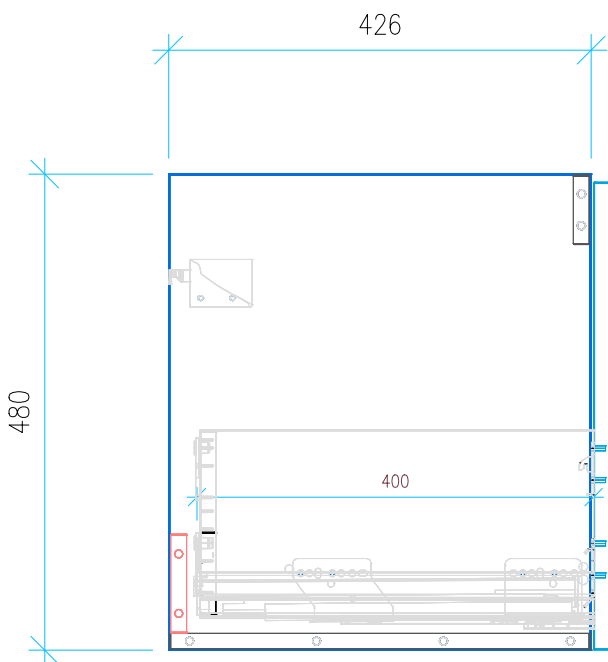

Ansicht 1 / 3D

Ansicht 2 / Draufsicht

Ansicht 3 / Seitenansicht Links

Ansicht 4 / Vorderansicht

Höhe 480 Breite 450 Tiefe 426	Erstellt 31.05.2024	Artikelname
	Maße in mm	WTU_DUR_VERO_50X47_SLV_PTO
	Gewicht in kg	