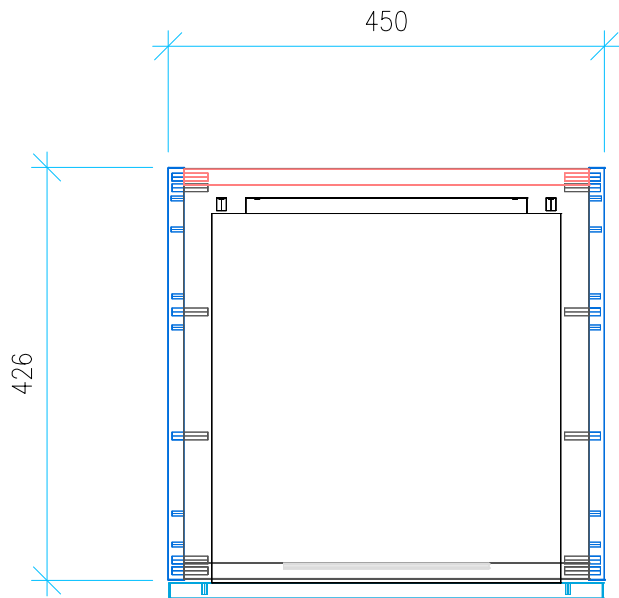

Ansicht 1 / 3D

Ansicht 2 / Draufsicht

Ansicht 3 / Seitenansicht Links

Ansicht 4 / Vorderansicht

Höhe 480 Breite 450 Tiefe 426	Erstellt 31.05.2024	Artikelname
	Maße in mm	WTU_DUR_VERO_50X47_SLV_PTO
	Gewicht in kg	