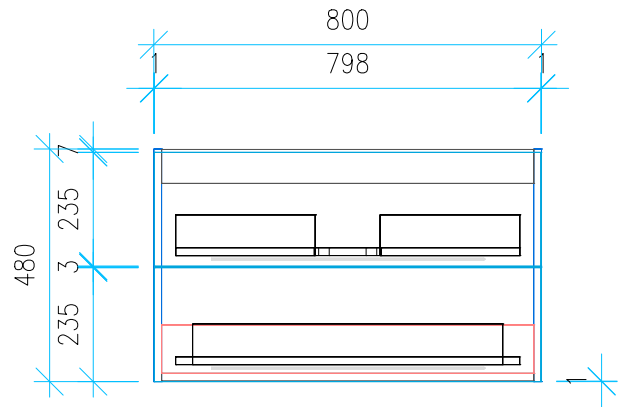

Ansicht 1 / 3D

Ansicht 2 / Draufsicht

Ansicht 3 / Seitenansicht Links

Ansicht 4 / Vorderansicht

Höhe 480	Erstellt 05.07.2022	Artikelname
Breite 800	Maße in mm	WTU_DUR_VERO_85_SPA_SC_PTO
Tiefe 446	Gewicht in kg	
Gewicht 23.503		