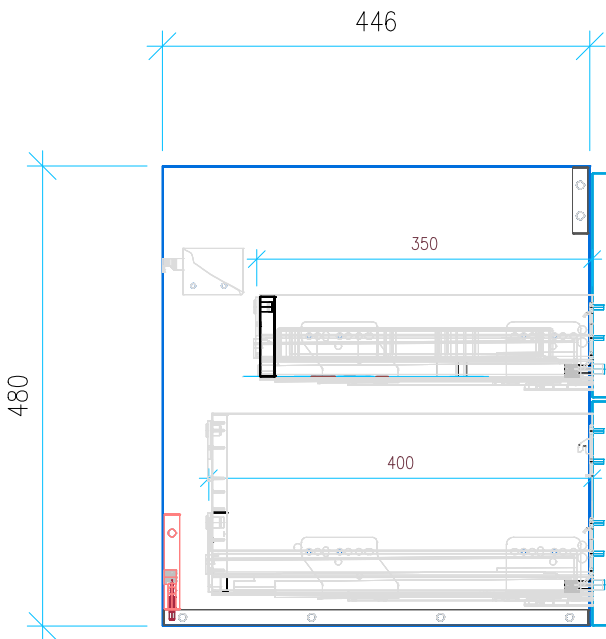

Ansicht 1 / 3D

Ansicht 2 / Draufsicht

Ansicht 3 / Seitenansicht Links

Ansicht 4 / Vorderansicht

Höhe 480	Erstellt 05.07.2022	Artikelname
Breite 800	Maße in mm	WTU_DUR_VERO_85_SPA_SC_PTO
Tiefe 446	Gewicht in kg	
Gewicht 23.503		