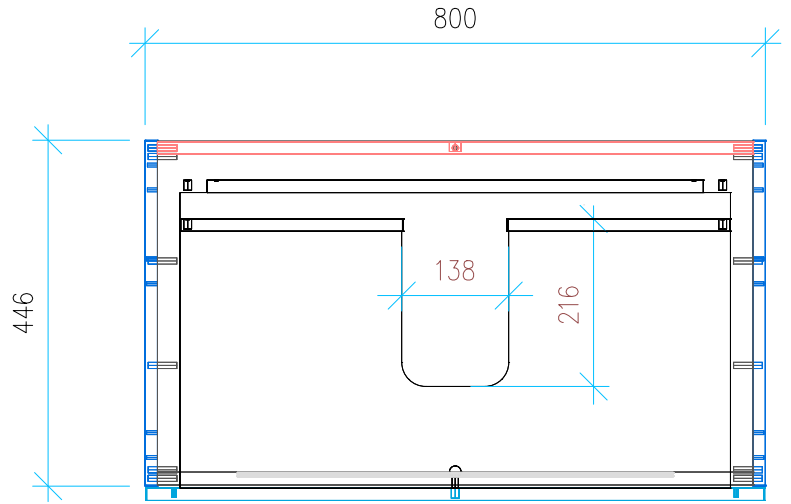

Ansicht 1 / 3D

Ansicht 2 / Draufsicht

Ansicht 3 / Seitenansicht Links

Ansicht 4 / Vorderansicht

Höhe 480	Erstellt 05.07.2022	Artikelname
Breite 800	Maße in mm	WTU_DUR_VERO_85_SPA_SC_PTO
Tiefe 446	Gewicht in kg	
Gewicht 23.503		