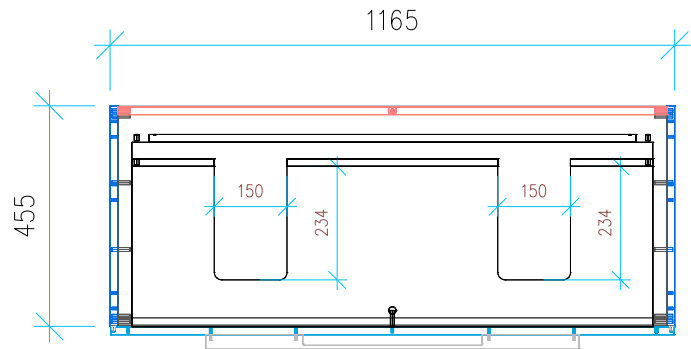

Ansicht 1 / 3D

Ansicht 2 / Draufsicht

Ansicht 3 / Seitenansicht Links

Ansicht 4 / Vorderansicht

Höhe <b>500</b> Breite <b>1165</b> Tiefe <b>455</b>	Erstellt <b>10.12.2024</b>	Artikelname <b>WTU_GEB_ICONLIGH_120D_SLV</b>
	Maße in mm	
	Gewicht in kg	