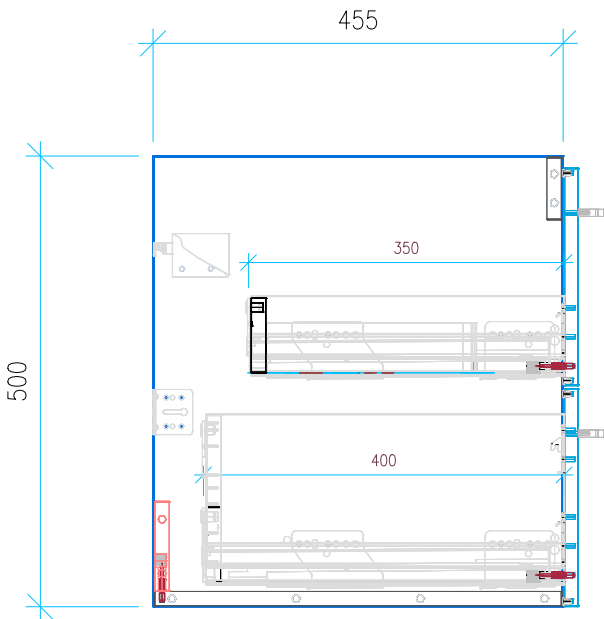

Ansicht 1 / 3D

Ansicht 2 / Draufsicht

Ansicht 3 / Seitenansicht Links

Ansicht 4 / Vorderansicht

Höhe <b>500</b> Breite <b>1165</b> Tiefe <b>455</b>	Erstellt <b>10.12.2024</b>	Artikelname <b>WTU_GEB_ICONLIGH_120D_SLV</b>
	Maße in mm	
	Gewicht in kg	