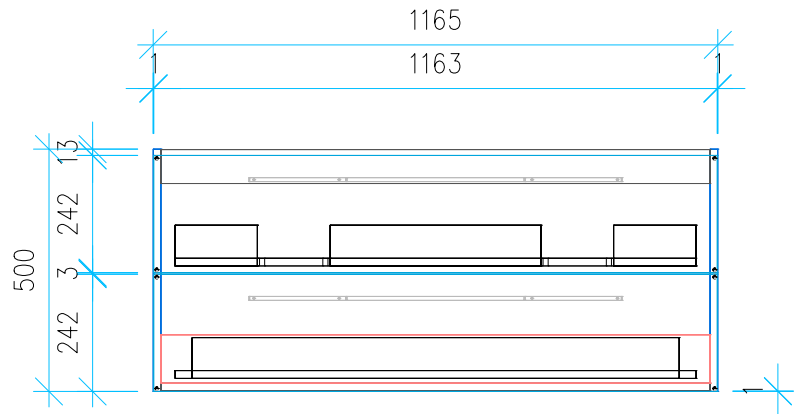

Ansicht 1 / 3D

Ansicht 2 / Draufsicht

Ansicht 3 / Seitenansicht Links

Ansicht 4 / Vorderansicht

Höhe <b>500</b> Breite <b>1165</b> Tiefe <b>455</b>	Erstellt <b>10.12.2024</b>	Artikelname <b>WTU_GEB_ICONLIGH_120D_SLV</b>
	Maße in mm	
	Gewicht in kg	