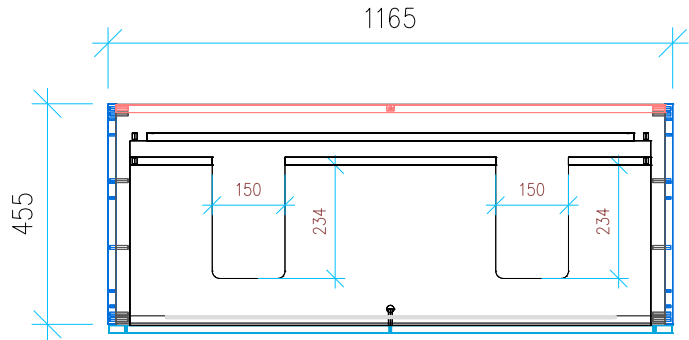

Ansicht 1 / 3D

Ansicht 2 / Draufsicht

Ansicht 3 / Seitenansicht Links

Ansicht 4 / Vorderansicht

Höhe 500 Breite 1165 Tiefe 455	Erstellt 12.12.2024	Artikelname WTU_GEB_ICONLIGH_120D_SLV_PTO
	Maße in mm	
	Gewicht in kg	