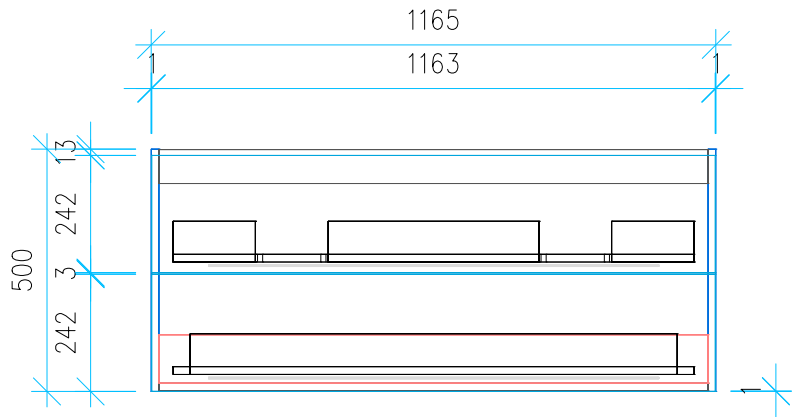

Ansicht 1 / 3D

Ansicht 2 / Draufsicht

Ansicht 3 / Seitenansicht Links

Ansicht 4 / Vorderansicht

Höhe 500 Breite 1165 Tiefe 455	Erstellt 12.12.2024	Artikelname WTU_GEB_ICONLIGH_120D_SLV_PTO
	Maße in mm	
	Gewicht in kg	