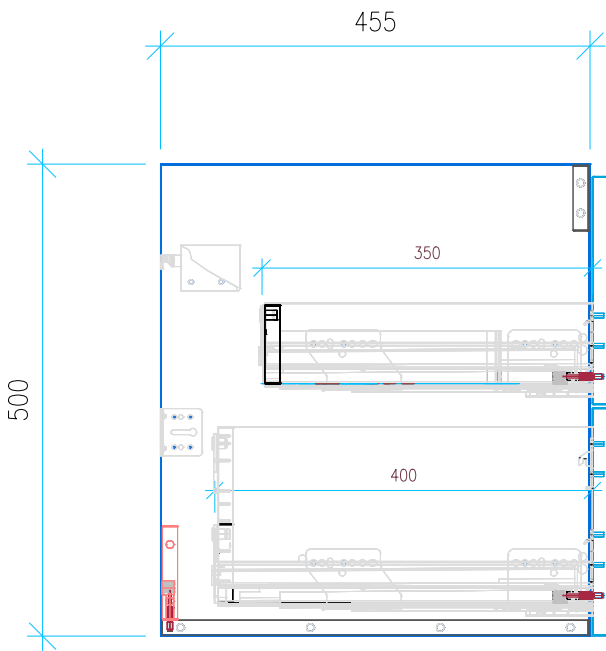

Ansicht 1 / 3D

Ansicht 2 / Draufsicht

Ansicht 3 / Seitenansicht Links

Ansicht 4 / Vorderansicht

Höhe 500 Breite 1165 Tiefe 455	Erstellt 12.12.2024	Artikelname WTU_GEB_ICONLIGH_120D_SLV_PTO
	Maße in mm	
	Gewicht in kg	