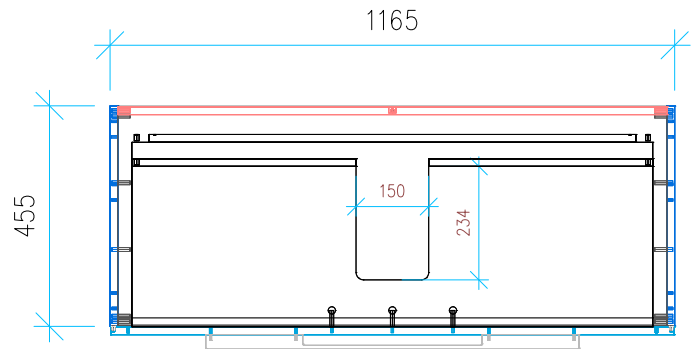

Ansicht 1 / 3D

Ansicht 2 / Draufsicht

Ansicht 3 / Seitenansicht Links

Ansicht 4 / Vorderansicht

Höhe 500 Breite 1165 Tiefe 455	Erstellt <b>12.12.2024</b>	Artikelname <b>WTU_GEB_ICONLIGH_120_SLV</b>
	Maße in mm	
	Gewicht in kg	