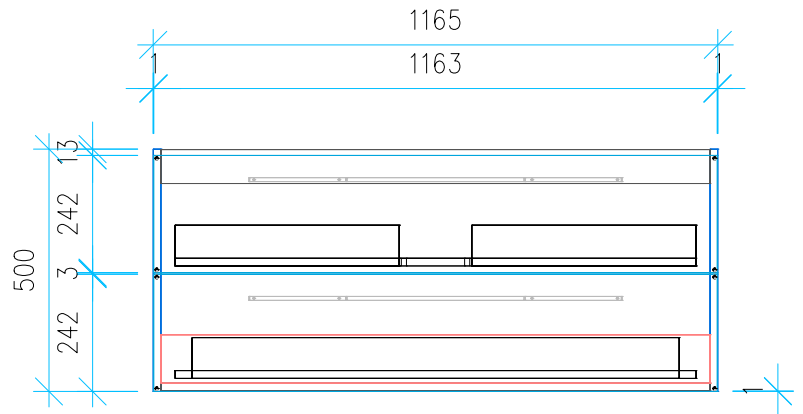

Ansicht 1 / 3D

Ansicht 2 / Draufsicht

Ansicht 3 / Seitenansicht Links

Ansicht 4 / Vorderansicht

Höhe 500 Breite 1165 Tiefe 455	Erstellt <b>12.12.2024</b>	Artikelname <b>WTU_GEB_ICONLIGH_120_SLV</b>
	Maße in mm	
	Gewicht in kg	