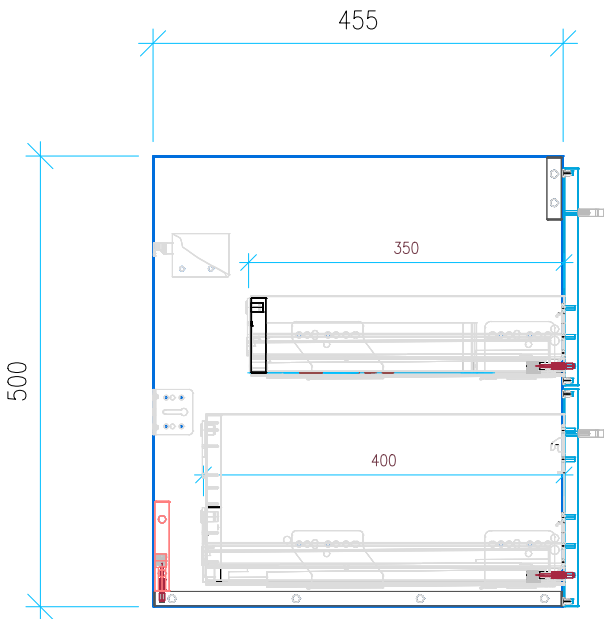

Ansicht 1 / 3D

Ansicht 2 / Draufsicht

Ansicht 3 / Seitenansicht Links

Ansicht 4 / Vorderansicht

Höhe 500 Breite 1165 Tiefe 455	Erstellt <b>12.12.2024</b>	Artikelname <b>WTU_GEB_ICONLIGH_120_SLV</b>
	Maße in mm	
	Gewicht in kg	