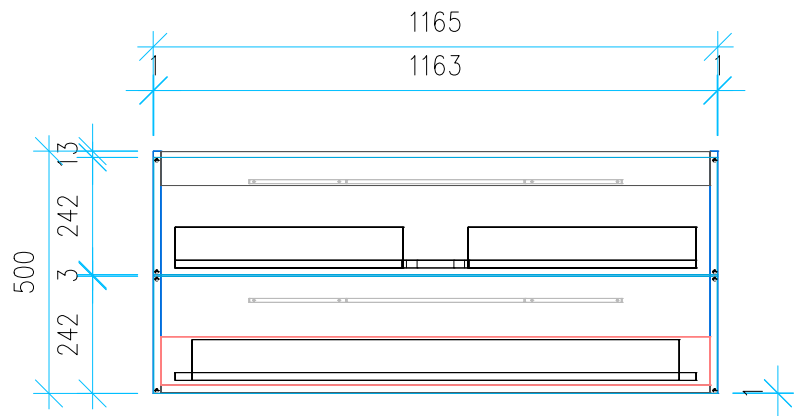

Ansicht 1 / 3D

Ansicht 2 / Draufsicht

Ansicht 3 / Seitenansicht Links

Ansicht 4 / Vorderansicht

Höhe 500 Breite 1165 Tiefe 455	Erstellt 12.12.2024	Artikelname WTU_GEB_ICONLIGH_120_SPA_SLV
	Maße in mm	
	Gewicht in kg	