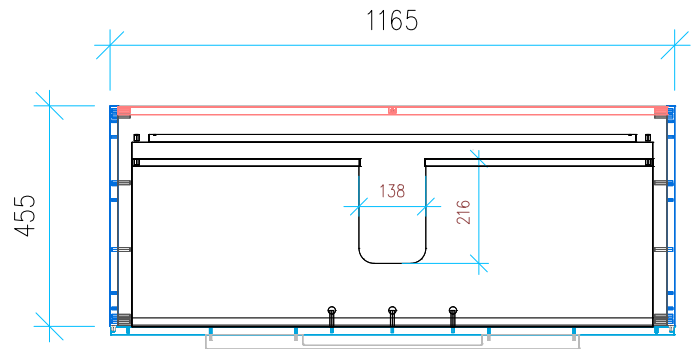

Ansicht 1 / 3D

Ansicht 2 / Draufsicht

Ansicht 3 / Seitenansicht Links

Ansicht 4 / Vorderansicht

Höhe 500 Breite 1165 Tiefe 455	Erstellt 12.12.2024	Artikelname WTU_GEB_ICONLIGH_120_SPA_SLV
	Maße in mm	
	Gewicht in kg	