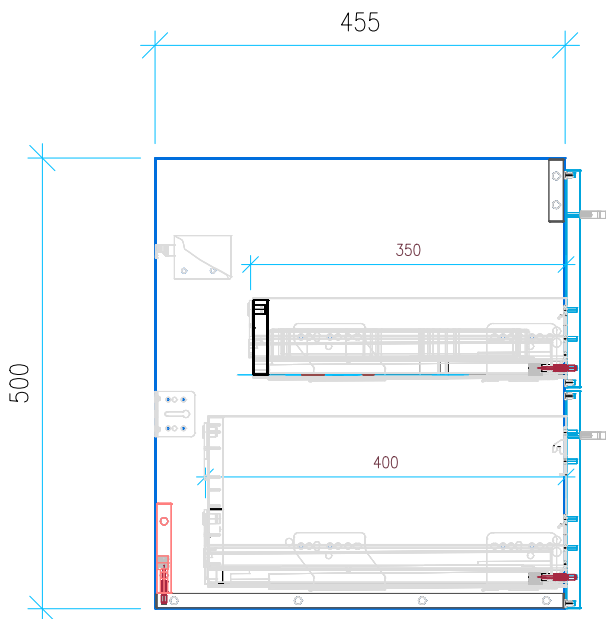

Ansicht 1 / 3D

Ansicht 2 / Draufsicht

Ansicht 3 / Seitenansicht Links

Ansicht 4 / Vorderansicht

Höhe 500 Breite 1165 Tiefe 455	Erstellt 12.12.2024	Artikelname WTU_GEB_ICONLIGH_120_SPA_SLV
	Maße in mm	
	Gewicht in kg	