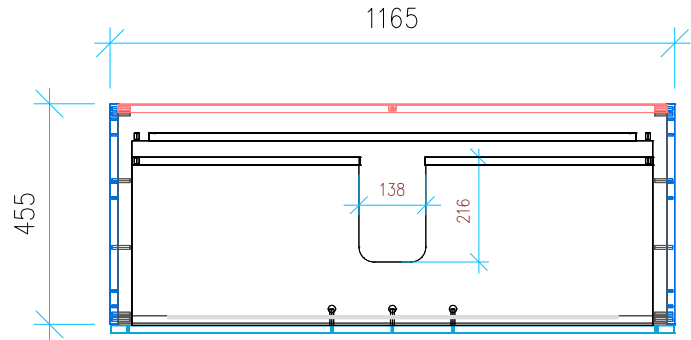

Ansicht 1 / 3D

Ansicht 2 / Draufsicht

Ansicht 3 / Seitenansicht Links

Ansicht 4 / Vorderansicht

Höhe 500 Breite 1165 Tiefe 455	Erstellt 12.12.2024	Artikelname WTU_GEB_ICONLIGH_120_SPA_SLV_P
	Maße in mm	
	Gewicht in kg	