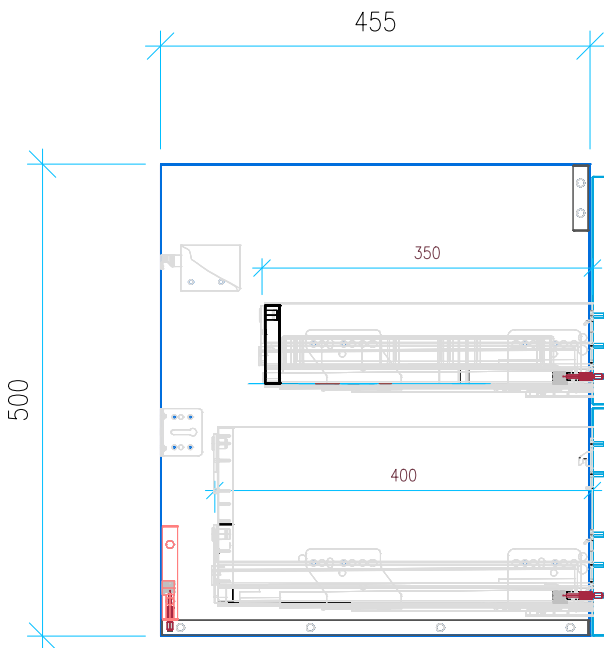

Ansicht 1 / 3D

Ansicht 2 / Draufsicht

Ansicht 3 / Seitenansicht Links

Ansicht 4 / Vorderansicht

Höhe 500 Breite 1165 Tiefe 455	Erstellt 12.12.2024	Artikelname WTU_GEB_ICONLIGH_120_SPA_SLV_P
	Maße in mm	
	Gewicht in kg	