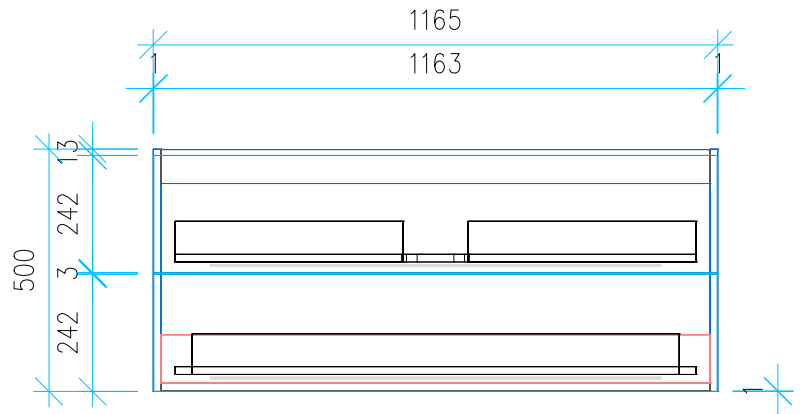

Ansicht 1 / 3D

Ansicht 2 / Draufsicht

Ansicht 3 / Seitenansicht Links

Ansicht 4 / Vorderansicht

Höhe 500 Breite 1165 Tiefe 455	Erstellt 12.12.2024	Artikelname WTU_GEB_ICONLIGH_120_SPA_SLV_P
	Maße in mm	
	Gewicht in kg	