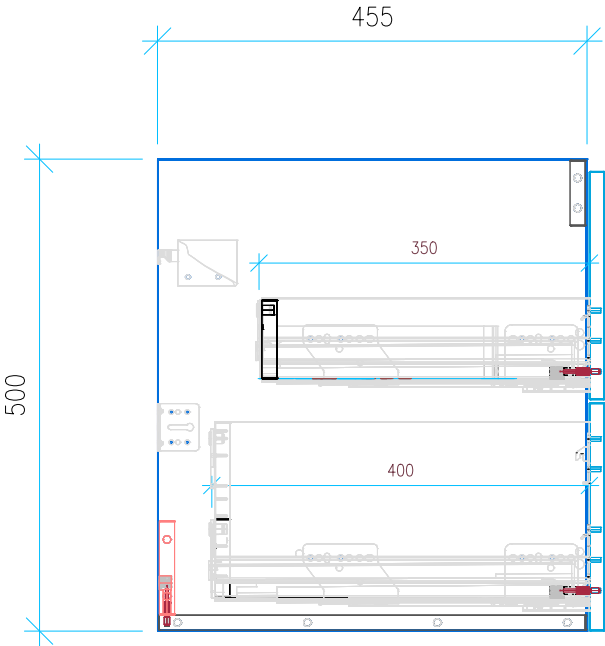

Ansicht 1 / 3D

Ansicht 2 / Draufsicht

Ansicht 3 / Seitenansicht Links

Ansicht 4 / Vorderansicht

Höhe 500 Breite 1165 Tiefe 455	Erstellt 12.12.2024	Artikelname WTU_GEB_ICONLIGH_120_SLV_PTO
	Maße in mm	
	Gewicht in kg	