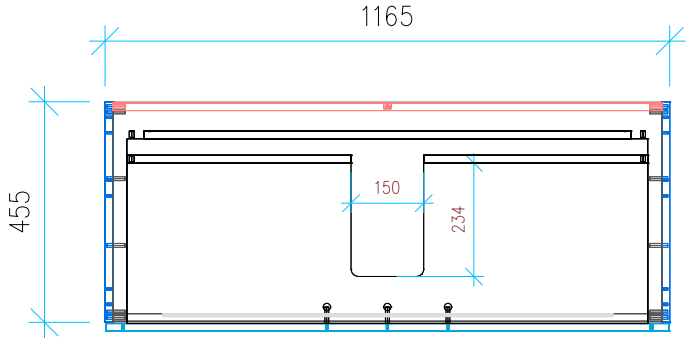

Ansicht 1 / 3D

Ansicht 2 / Draufsicht

Ansicht 3 / Seitenansicht Links

Ansicht 4 / Vorderansicht

Höhe 500 Breite 1165 Tiefe 455	Erstellt 12.12.2024	Artikelname WTU_GEB_ICONLIGH_120_SLV_PTO
	Maße in mm	
	Gewicht in kg	