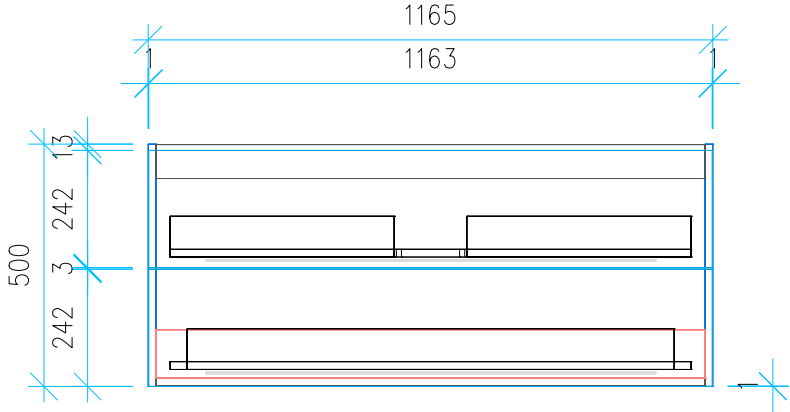

Ansicht 1 / 3D

Ansicht 2 / Draufsicht

Ansicht 3 / Seitenansicht Links

Ansicht 4 / Vorderansicht

Höhe 500 Breite 1165 Tiefe 455	Erstellt 12.12.2024	Artikelname WTU_GEB_ICONLIGH_120_SLV_PTO
	Maße in mm	
	Gewicht in kg	