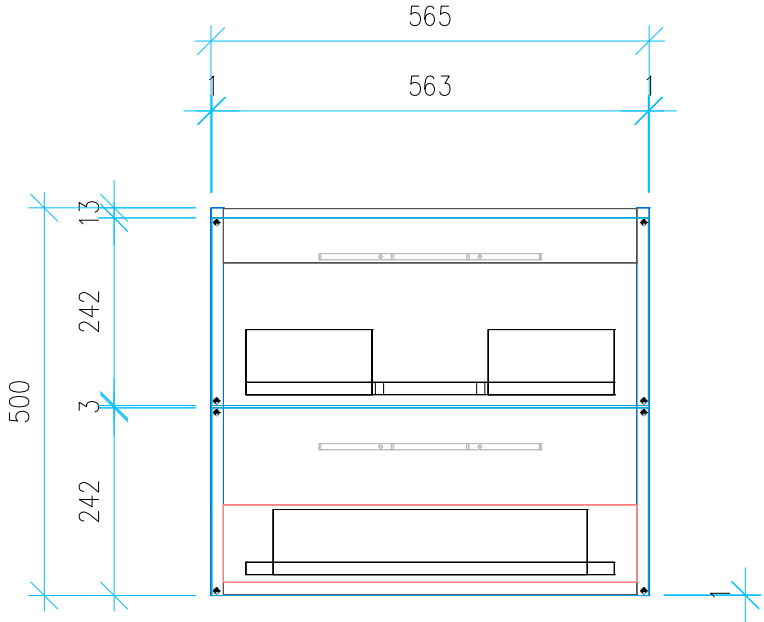

Ansicht 1 / 3D

Ansicht 2 / Draufsicht

Ansicht 3 / Seitenansicht Links

Ansicht 4 / Vorderansicht

Höhe 500 Breite 565 Tiefe 455	Erstellt 12.12.2024	Artikelname WTU_GEB_ICONLIGH_60_SLV
	Maße in mm	
	Gewicht in kg	