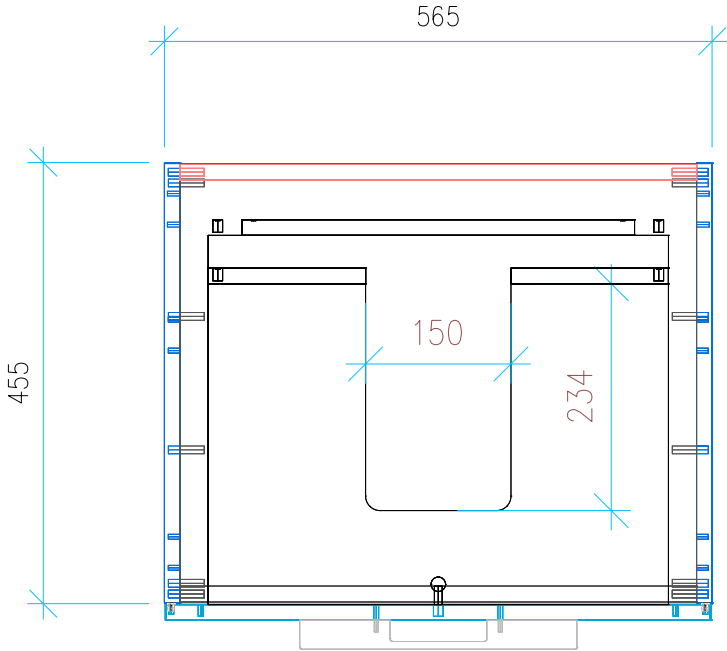

Ansicht 1 / 3D

Ansicht 2 / Draufsicht

Ansicht 3 / Seitenansicht Links

Ansicht 4 / Vorderansicht

Höhe 500 Breite 565 Tiefe 455	Erstellt 12.12.2024	Artikelname WTU_GEB_ICONLIGH_60_SLV
	Maße in mm	
	Gewicht in kg	