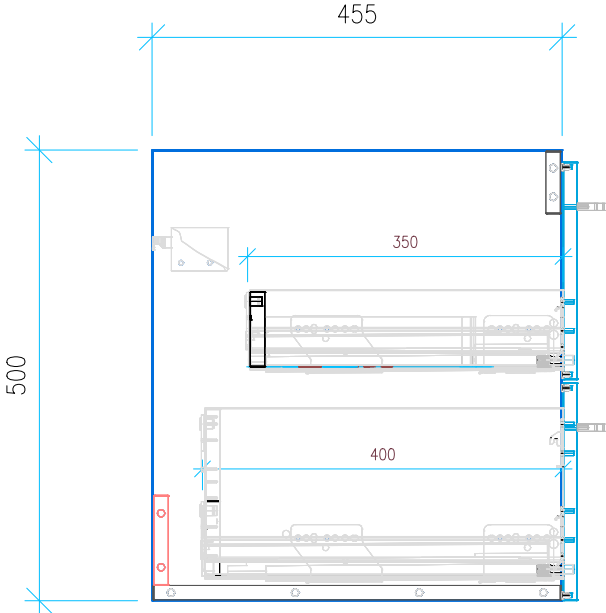

Ansicht 1 / 3D

Ansicht 2 / Draufsicht

Ansicht 3 / Seitenansicht Links

Ansicht 4 / Vorderansicht

Höhe 500 Breite 565 Tiefe 455	Erstellt 12.12.2024	Artikelname WTU_GEB_ICONLIGH_60_SLV
	Maße in mm	
	Gewicht in kg	