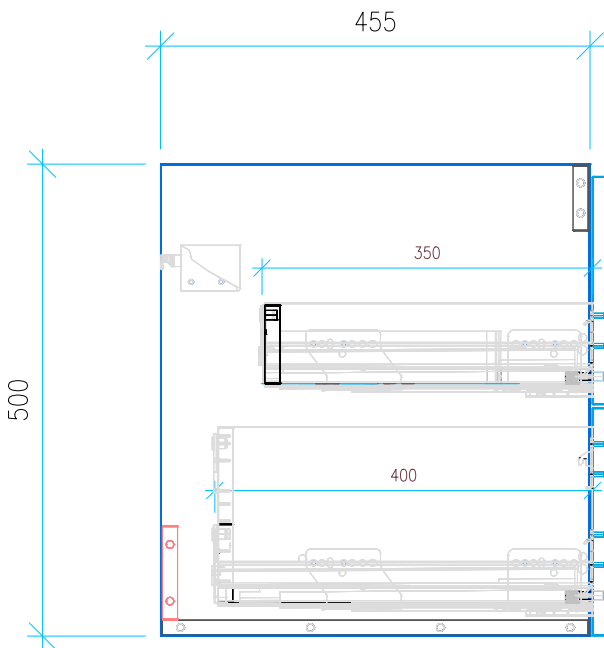

Ansicht 1 / 3D

Ansicht 2 / Draufsicht

Ansicht 3 / Seitenansicht Links

Ansicht 4 / Vorderansicht

Höhe 500 Breite 565 Tiefe 455	Erstellt <b>12.12.2024</b>	Artikelname
	Maße in mm	WTU_GEB_ICONLIGH_60_SLV_PTO
	Gewicht in kg	