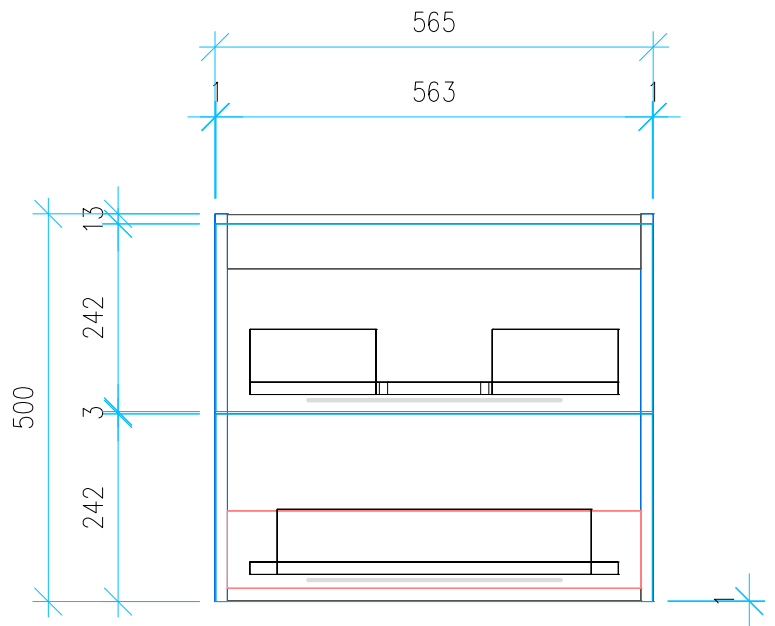

Ansicht 1 / 3D

Ansicht 2 / Draufsicht

Ansicht 3 / Seitenansicht Links

Ansicht 4 / Vorderansicht

Höhe 500 Breite 565 Tiefe 455	Erstellt <b>12.12.2024</b>	Artikelname
	Maße in mm	WTU_GEB_ICONLIGH_60_SLV_PTO
	Gewicht in kg	