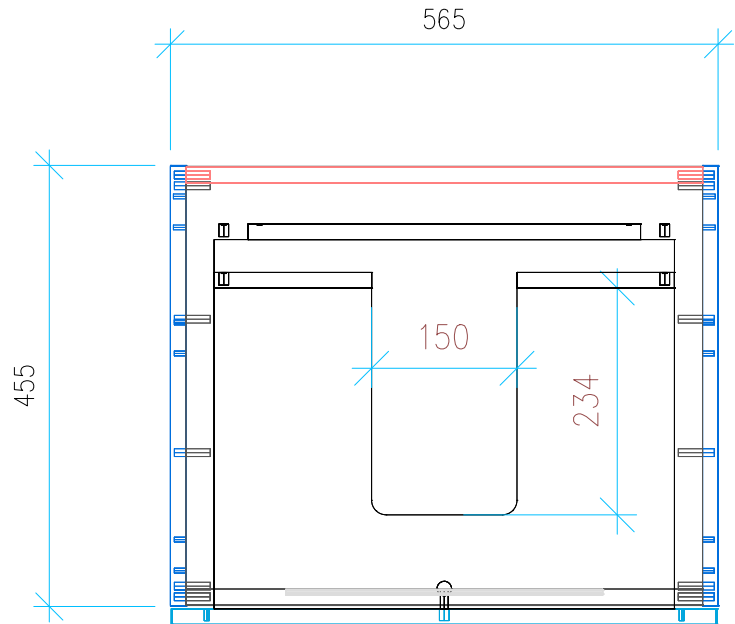

Ansicht 1 / 3D

Ansicht 2 / Draufsicht

Ansicht 3 / Seitenansicht Links

Ansicht 4 / Vorderansicht

Höhe 500 Breite 565 Tiefe 455	Erstellt <b>12.12.2024</b>	Artikelname
	Maße in mm	WTU_GEB_ICONLIGH_60_SLV_PTO
	Gewicht in kg	