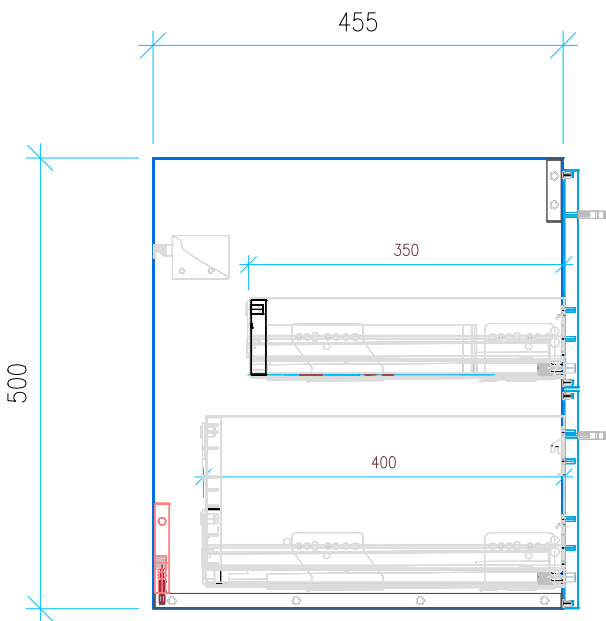

Ansicht 1 / 3D

Ansicht 2 / Draufsicht

Ansicht 3 / Seitenansicht Links

Ansicht 4 / Vorderansicht

Höhe 500 Breite 715 Tiefe 455	Erstellt 10.12.2024	Artikelname WTU_GEB_ICONLIGH_75_SLV
	Maße in mm	
	Gewicht in kg	