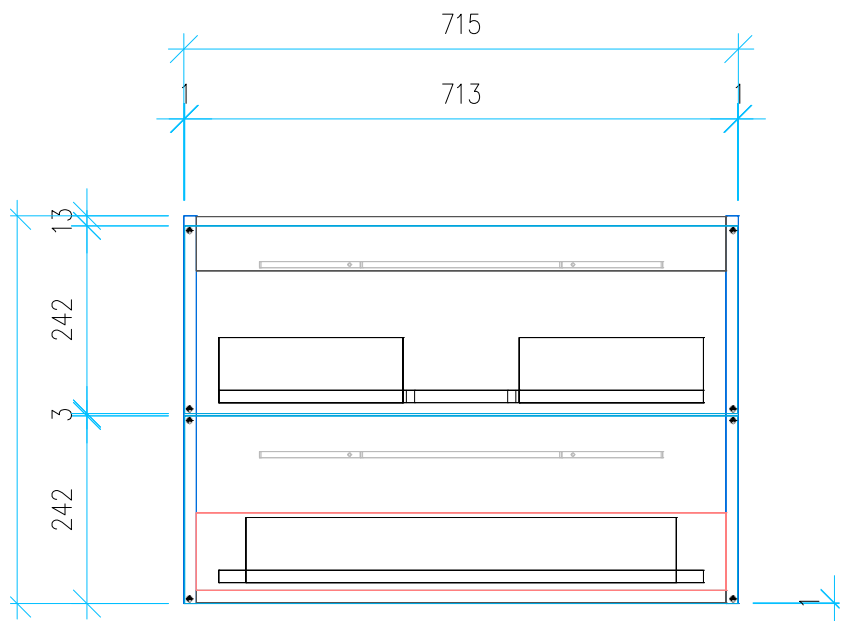

Ansicht 1 / 3D

Ansicht 2 / Draufsicht

Ansicht 3 / Seitenansicht Links

Ansicht 4 / Vorderansicht

Höhe 500 Breite 715 Tiefe 455	Erstellt 10.12.2024	Artikelname WTU_GEB_ICONLIGH_75_SLV
	Maße in mm	
	Gewicht in kg	