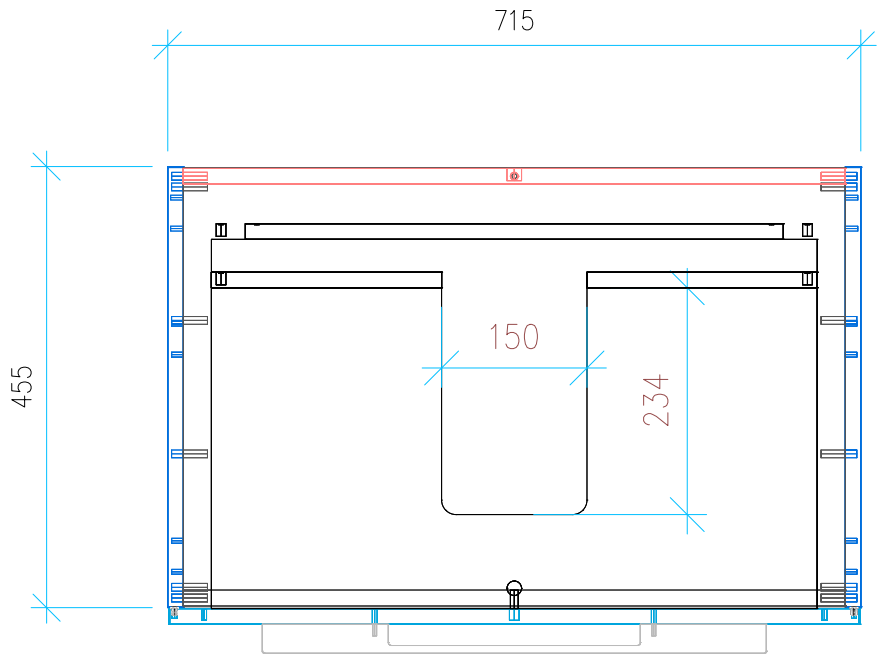

Ansicht 1 / 3D

Ansicht 2 / Draufsicht

Ansicht 3 / Seitenansicht Links

Ansicht 4 / Vorderansicht

Höhe 500 Breite 715 Tiefe 455	Erstellt 10.12.2024	Artikelname WTU_GEB_ICONLIGH_75_SLV
	Maße in mm	
	Gewicht in kg	