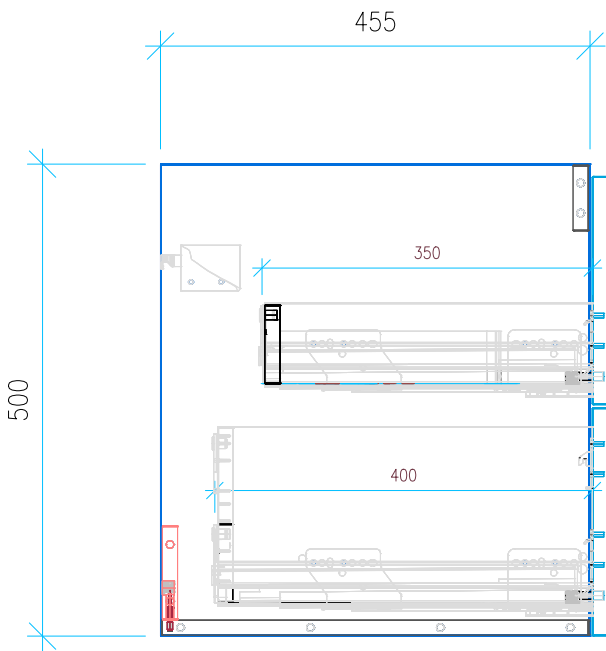

Ansicht 1 / 3D

Ansicht 2 / Draufsicht

Ansicht 3 / Seitenansicht Links

Ansicht 4 / Vorderansicht

Höhe 500 Breite 715 Tiefe 455	Erstellt 10.12.2024	Artikelname WTU_GEB_ICONLIGH_75_SLV_PTO
	Maße in mm	
	Gewicht in kg	