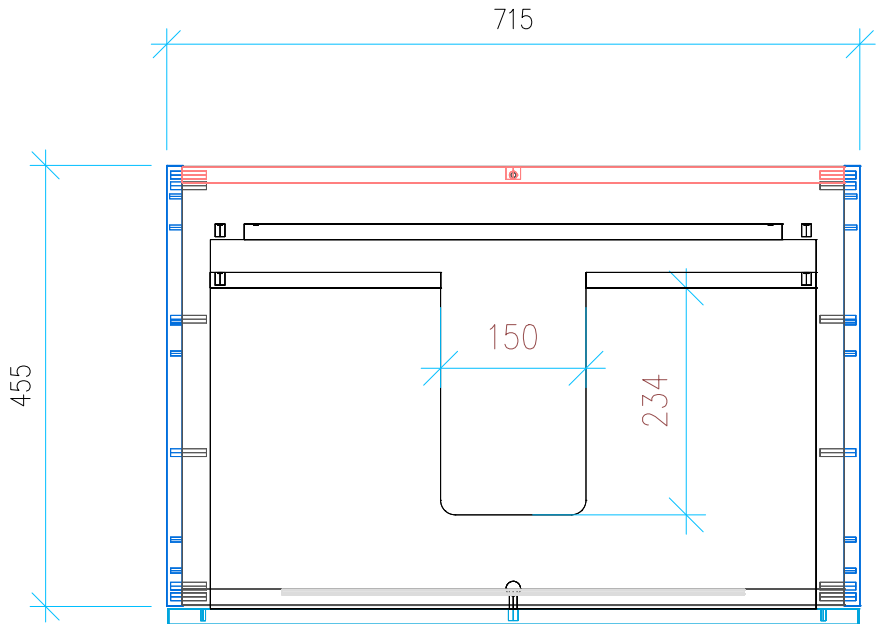

Ansicht 1 / 3D

Ansicht 2 / Draufsicht

Ansicht 3 / Seitenansicht Links

Ansicht 4 / Vorderansicht

Höhe 500 Breite 715 Tiefe 455	Erstellt 10.12.2024	Artikelname WTU_GEB_ICONLIGH_75_SLV_PTO
	Maße in mm	
	Gewicht in kg	