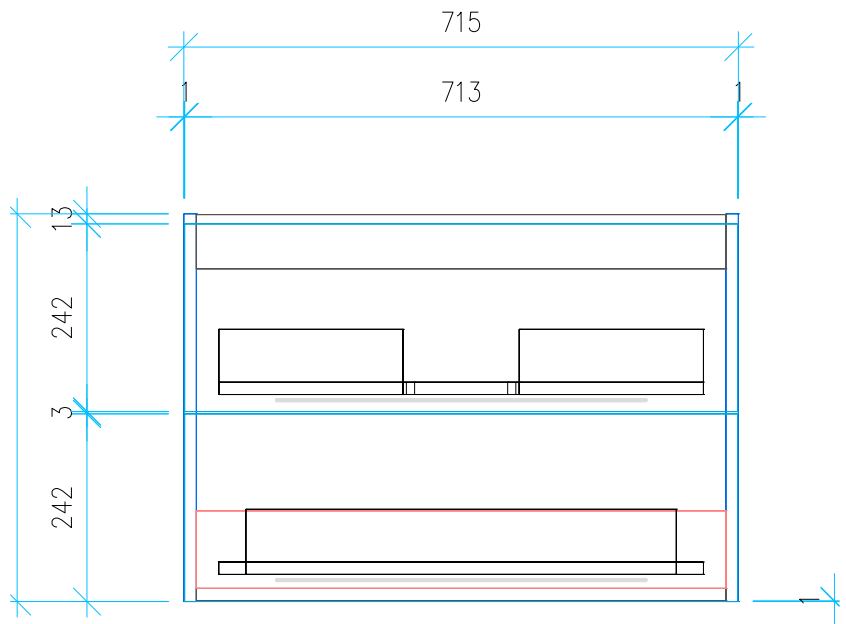

Ansicht 1 / 3D

Ansicht 2 / Draufsicht

Ansicht 3 / Seitenansicht Links

Ansicht 4 / Vorderansicht

Höhe 500 Breite 715 Tiefe 455	Erstellt 10.12.2024	Artikelname WTU_GEB_ICONLIGH_75_SLV_PTO
	Maße in mm	
	Gewicht in kg	