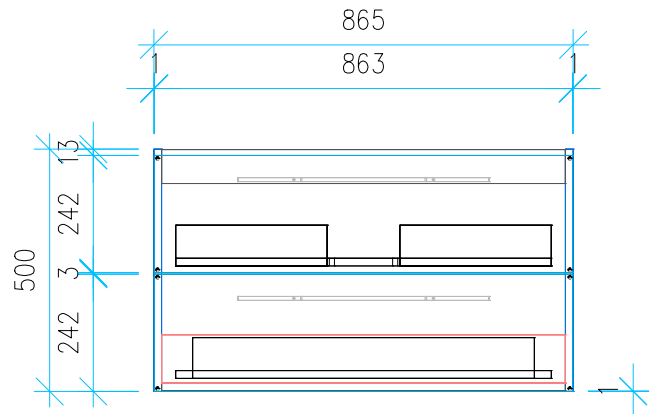

Ansicht 1 / 3D

Ansicht 2 / Draufsicht

Ansicht 3 / Seitenansicht Links

Ansicht 4 / Vorderansicht

Höhe 500	Erstellt 12.12.2024	Artikelname
Breite 865	Maße in mm	WTU_GEB_ICONLIGH_90_SLV
Tiefe 455	Gewicht in kg	