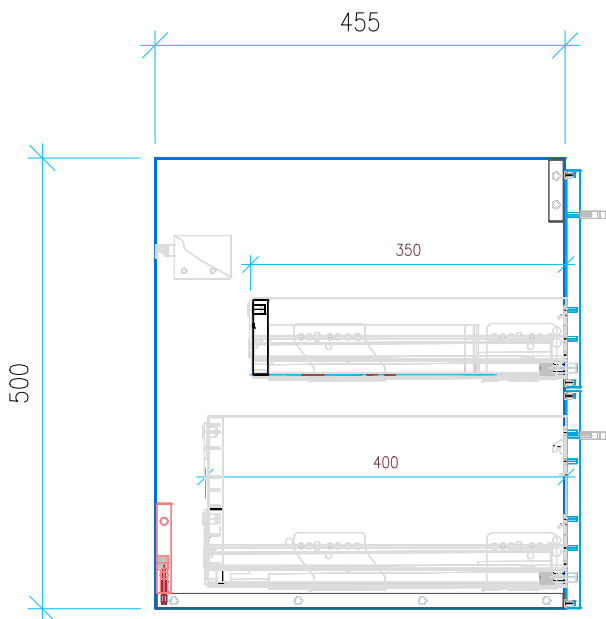

Ansicht 1 / 3D

Ansicht 2 / Draufsicht

Ansicht 3 / Seitenansicht Links

Ansicht 4 / Vorderansicht

Höhe 500	Erstellt 12.12.2024	Artikelname
Breite 865	Maße in mm	WTU_GEB_ICONLIGH_90_SLV
Tiefe 455	Gewicht in kg	