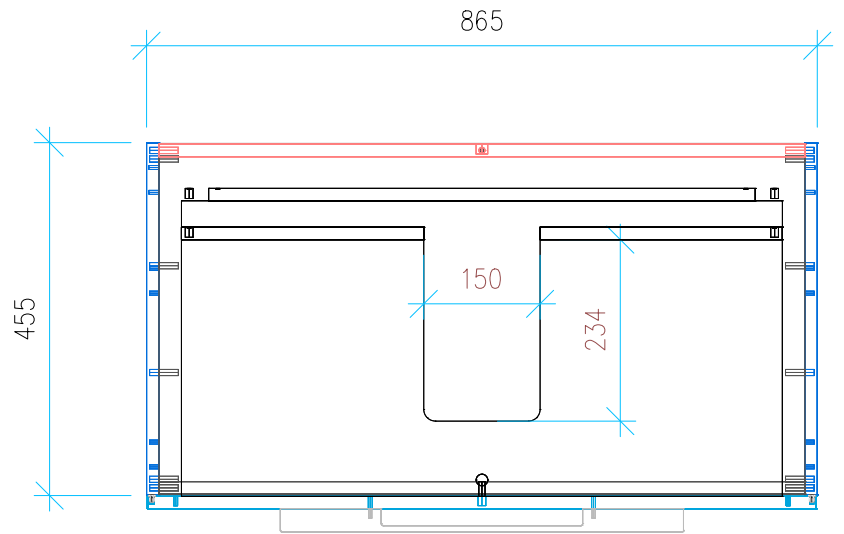

Ansicht 1 / 3D

Ansicht 2 / Draufsicht

Ansicht 3 / Seitenansicht Links

Ansicht 4 / Vorderansicht

Höhe 500	Erstellt 12.12.2024	Artikelname
Breite 865	Maße in mm	WTU_GEB_ICONLIGH_90_SLV
Tiefe 455	Gewicht in kg	