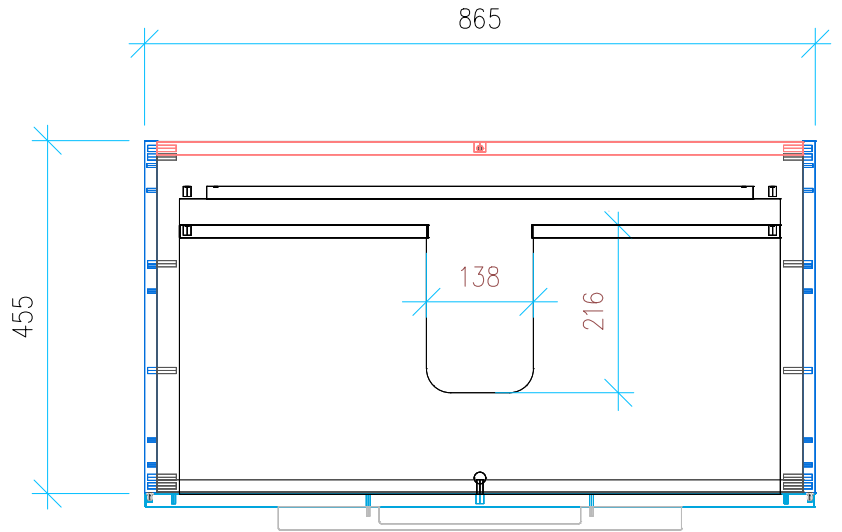

Ansicht 1 / 3D

Ansicht 2 / Draufsicht

Ansicht 3 / Seitenansicht Links

Ansicht 4 / Vorderansicht

Höhe 500 Breite 865 Tiefe 455	Erstellt <b>12.12.2024</b>	Artikelname
	Maße in mm	WTU_GEB_ICONLIGH_90_SPA_SLV
	Gewicht in kg	