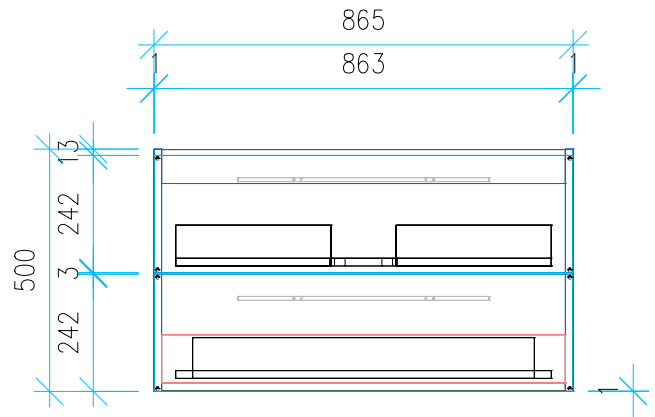

Ansicht 1 / 3D

Ansicht 2 / Draufsicht

Ansicht 3 / Seitenansicht Links

Ansicht 4 / Vorderansicht

Höhe 500 Breite 865 Tiefe 455	Erstellt <b>12.12.2024</b>	Artikelname
	Maße in mm	WTU_GEB_ICONLIGH_90_SPA_SLV
	Gewicht in kg	