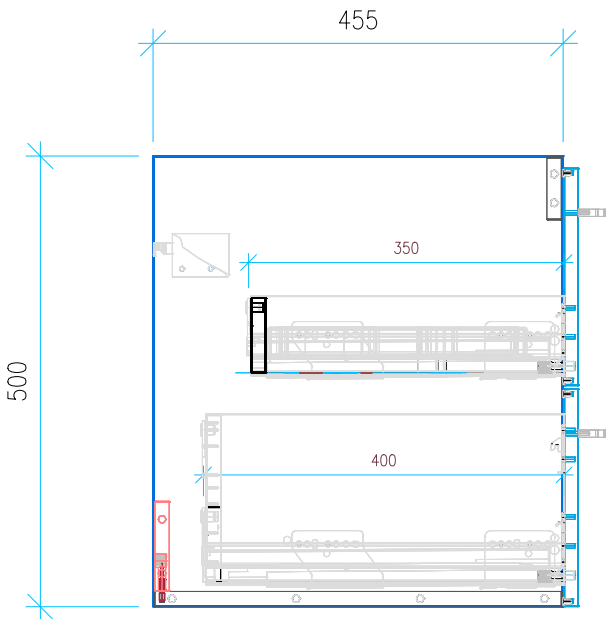

Ansicht 1 / 3D

Ansicht 2 / Draufsicht

Ansicht 3 / Seitenansicht Links

Ansicht 4 / Vorderansicht

Höhe 500 Breite 865 Tiefe 455	Erstellt <b>12.12.2024</b>	Artikelname
	Maße in mm	WTU_GEB_ICONLIGH_90_SPA_SLV
	Gewicht in kg	