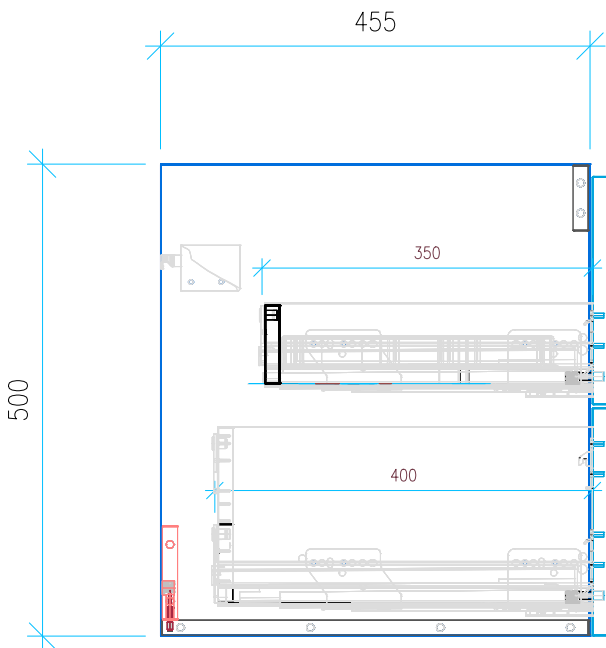

Ansicht 1 / 3D

Ansicht 2 / Draufsicht

Ansicht 3 / Seitenansicht Links

Ansicht 4 / Vorderansicht

Höhe 500 Breite 865 Tiefe 455	Erstellt <b>12.12.2024</b>	Artikelname <b>WTU_GEB_ICONLIGH_90_SPA_SLV_PO</b>
	Maße in mm	
	Gewicht in kg	