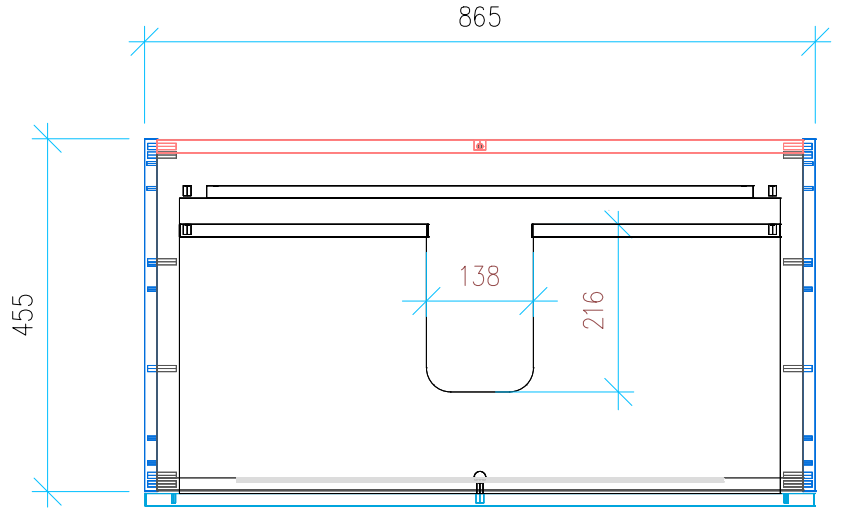

Ansicht 1 / 3D

Ansicht 2 / Draufsicht

Ansicht 3 / Seitenansicht Links

Ansicht 4 / Vorderansicht

Höhe 500 Breite 865 Tiefe 455	Erstellt <b>12.12.2024</b>	Artikelname <b>WTU_GEB_ICONLIGH_90_SPA_SLV_PO</b>
	Maße in mm	
	Gewicht in kg	