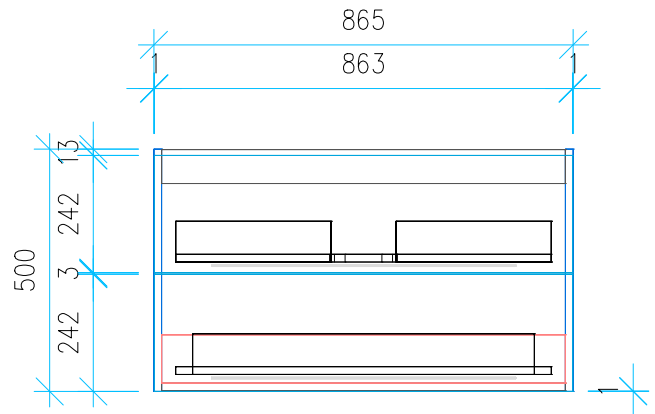

Ansicht 1 / 3D

Ansicht 2 / Draufsicht

Ansicht 3 / Seitenansicht Links

Ansicht 4 / Vorderansicht

Höhe 500 Breite 865 Tiefe 455	Erstellt <b>12.12.2024</b>	Artikelname <b>WTU_GEB_ICONLIGH_90_SPA_SLV_PO</b>
	Maße in mm	
	Gewicht in kg	