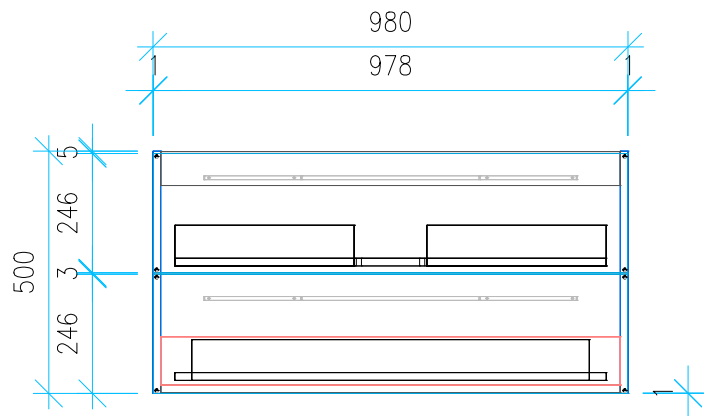

Ansicht 1 / 3D

Ansicht 2 / Draufsicht

Ansicht 3 / Seitenansicht Links

Ansicht 4 / Vorderansicht

Höhe 500	Erstellt 06.12.2024	Artikelname
Breite 980	Maße in mm	WTU_LAUF_KARTELL_100_SLV
Tiefe 430	Gewicht in kg	
		