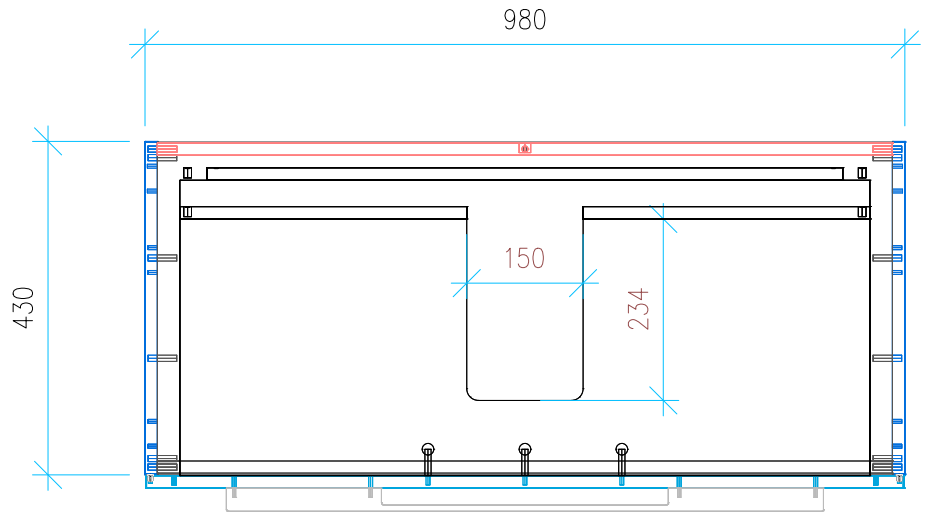

Ansicht 1 / 3D

Ansicht 2 / Draufsicht

Ansicht 3 / Seitenansicht Links

Ansicht 4 / Vorderansicht

Höhe 500	Erstellt 06.12.2024	Artikelname
Breite 980	Maße in mm	WTU_LAUF_KARTELL_100_SLV
Tiefe 430	Gewicht in kg	
		