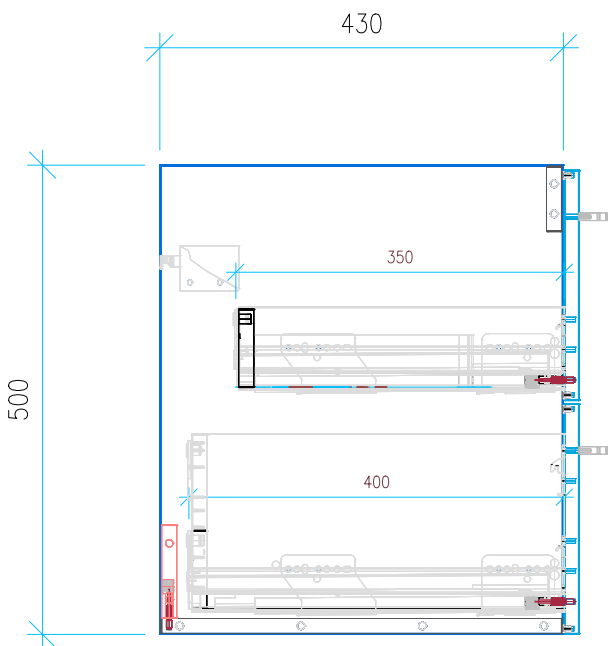

Ansicht 1 / 3D

Ansicht 2 / Draufsicht

Ansicht 3 / Seitenansicht Links

Ansicht 4 / Vorderansicht

Höhe 500	Erstellt 06.12.2024	Artikelname
Breite 980	Maße in mm	WTU_LAUF_KARTELL_100_SLV
Tiefe 430	Gewicht in kg	
		