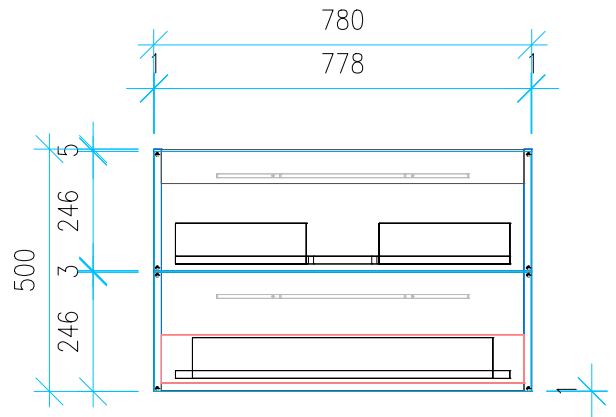

Ansicht 1 / 3D

Ansicht 2 / Draufsicht

Ansicht 3 / Seitenansicht Links

Ansicht 4 / Vorderansicht

Höhe 500 Breite 780 Tiefe 430	Erstellt 06.12.2024	Artikelname WTU_LAUF_KARTELL_80_SLV
	Maße in mm	
	Gewicht in kg	