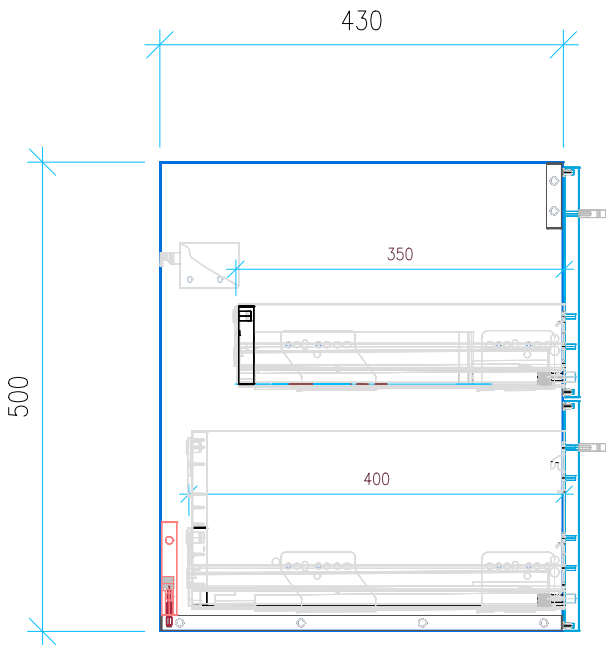

Ansicht 1 / 3D

Ansicht 2 / Draufsicht

Ansicht 3 / Seitenansicht Links

Ansicht 4 / Vorderansicht

Höhe 500 Breite 780 Tiefe 430	Erstellt 06.12.2024	Artikelname WTU_LAUF_KARTELL_80_SLV
	Maße in mm	
	Gewicht in kg	