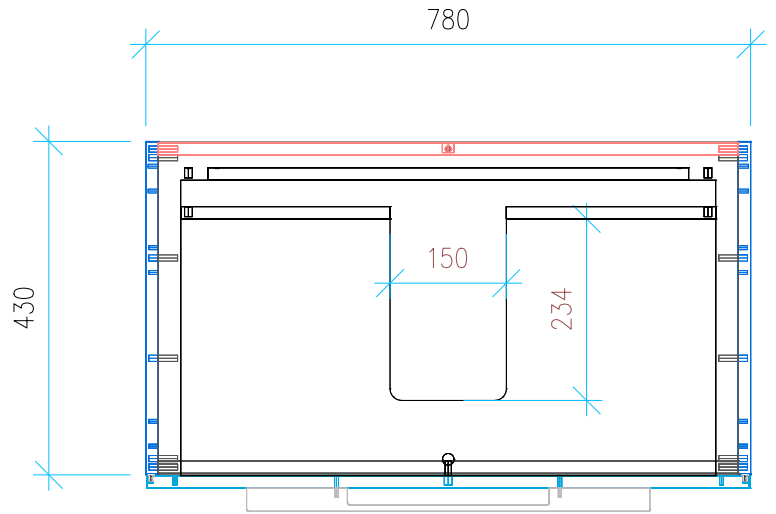

Ansicht 1 / 3D

Ansicht 2 / Draufsicht

Ansicht 3 / Seitenansicht Links

Ansicht 4 / Vorderansicht

Höhe 500 Breite 780 Tiefe 430	Erstellt 06.12.2024	Artikelname WTU_LAUF_KARTELL_80_SLV
	Maße in mm	
	Gewicht in kg	