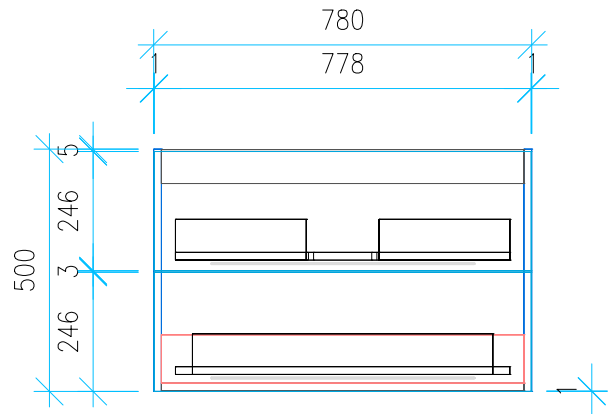

Ansicht 1 / 3D

Ansicht 2 / Draufsicht

Ansicht 3 / Seitenansicht Links

Ansicht 4 / Vorderansicht

Höhe 500 Breite 780 Tiefe 430	Erstellt 06.12.2024	Artikelname WTU_LAUF_KARTELL_80_SLV_PTO
	Maße in mm	
	Gewicht in kg	