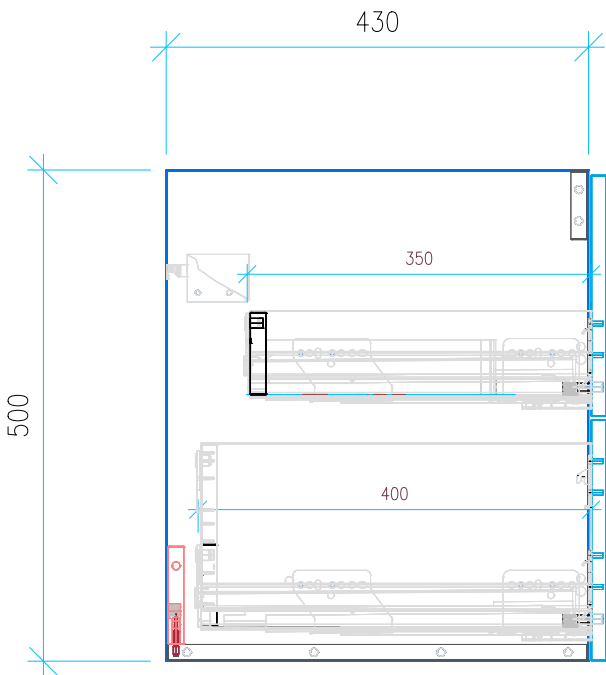

Ansicht 1 / 3D

Ansicht 2 / Draufsicht

Ansicht 3 / Seitenansicht Links

Ansicht 4 / Vorderansicht

Höhe 500 Breite 780 Tiefe 430	Erstellt 06.12.2024	Artikelname WTU_LAUF_KARTELL_80_SLV_PTO
	Maße in mm	
	Gewicht in kg	