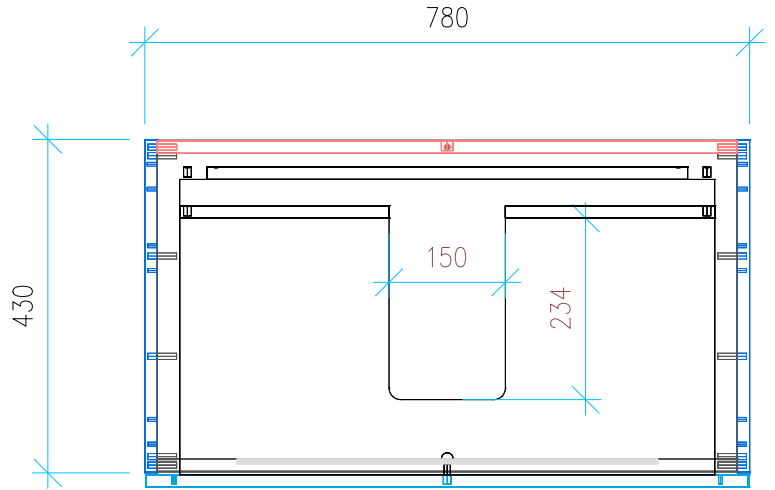

Ansicht 1 / 3D

Ansicht 2 / Draufsicht

Ansicht 3 / Seitenansicht Links

Ansicht 4 / Vorderansicht

Höhe 500 Breite 780 Tiefe 430	Erstellt 06.12.2024	Artikelname WTU_LAUF_KARTELL_80_SLV_PTO
	Maße in mm	
	Gewicht in kg	