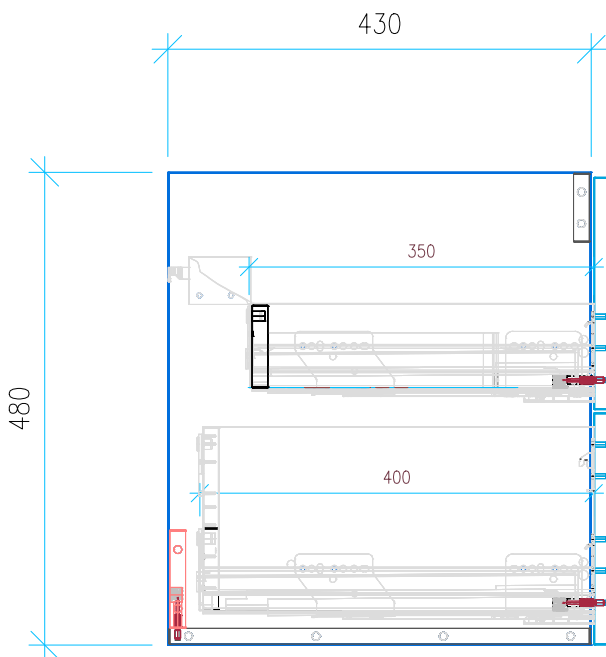

Ansicht 1 / 3D

Ansicht 2 / Draufsicht

Ansicht 3 / Seitenansicht Links

Ansicht 4 / Vorderansicht

Höhe 480	Erstellt 10.07.2024	Artikelname
Breite 990	Maße in mm	WTU_SCA_TEOR2_0_100_SLV_PTO
Tiefe 430	Gewicht in kg	