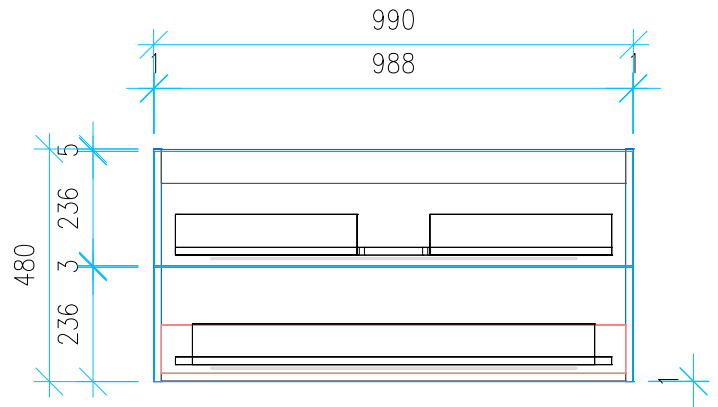

Ansicht 1 / 3D

Ansicht 2 / Draufsicht

Ansicht 3 / Seitenansicht Links

Ansicht 4 / Vorderansicht

Höhe 480	Erstellt 10.07.2024	Artikelname
Breite 990	Maße in mm	WTU_SCA_TEOR2_0_100_SLV_PTO
Tiefe 430	Gewicht in kg	