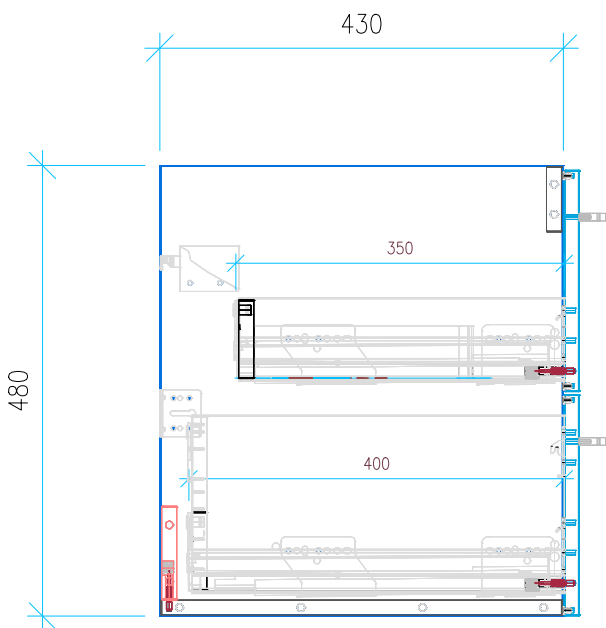

Ansicht 1 / 3D

Ansicht 2 / Draufsicht

Ansicht 3 / Seitenansicht Links

Ansicht 4 / Vorderansicht

Höhe 480	Erstellt 10.07.2024	Artikelname WTU_SCA_TEOR2_0_120_SLV
	Maße in mm	
Breite 1190	Gewicht in kg	
Tiefe 430		