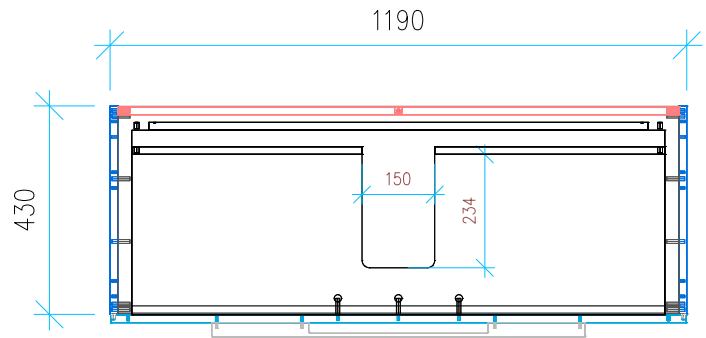

Ansicht 1 / 3D

Ansicht 2 / Draufsicht

Ansicht 3 / Seitenansicht Links

Ansicht 4 / Vorderansicht

Höhe 480	Erstellt 10.07.2024	Artikelname WTU_SCA_TEOR2_0_120_SLV
	Maße in mm	
Breite 1190	Gewicht in kg	
Tiefe 430		