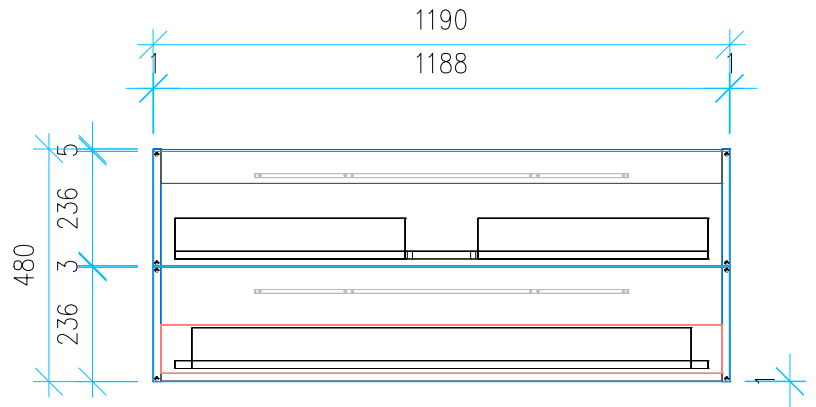

Ansicht 1 / 3D

Ansicht 2 / Draufsicht

Ansicht 3 / Seitenansicht Links

Ansicht 4 / Vorderansicht

Höhe 480	Erstellt 10.07.2024	Artikelname WTU_SCA_TEOR2_0_120_SLV
	Maße in mm	
Breite 1190	Gewicht in kg	
Tiefe 430		