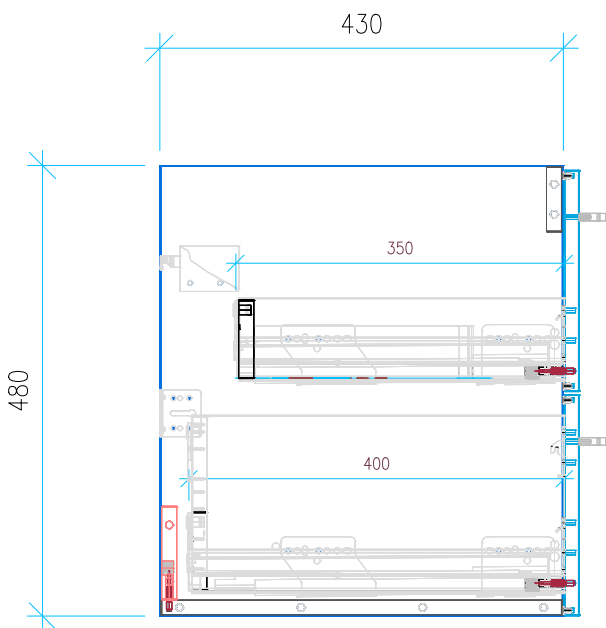

Ansicht 1 / 3D

Ansicht 2 / Draufsicht

Ansicht 3 / Seitenansicht Links

Ansicht 4 / Vorderansicht

Höhe <b>480</b> Breite <b>1200</b> Tiefe <b>430</b>	Erstellt <b>11.07.2024</b>	Artikelname <b>WTU_SCA_TEOR2_0_121L_SLV</b>
	Maße in mm	
	Gewicht in kg	