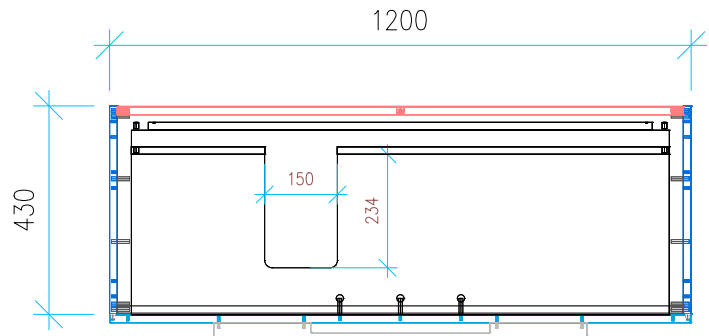

Ansicht 1 / 3D

Ansicht 2 / Draufsicht

Ansicht 3 / Seitenansicht Links

Ansicht 4 / Vorderansicht

Höhe <b>480</b> Breite <b>1200</b> Tiefe <b>430</b>	Erstellt <b>11.07.2024</b>	Artikelname <b>WTU_SCA_TEOR2_0_121L_SLV</b>
	Maße in mm	
	Gewicht in kg	