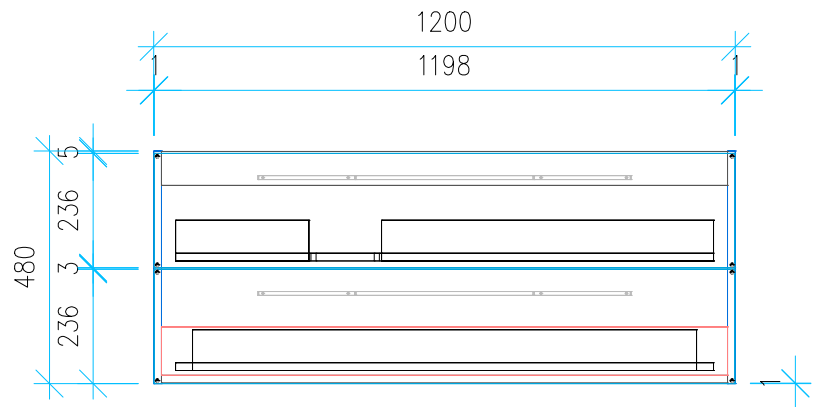

Ansicht 1 / 3D

Ansicht 2 / Draufsicht

Ansicht 3 / Seitenansicht Links

Ansicht 4 / Vorderansicht

Höhe <b>480</b> Breite <b>1200</b> Tiefe <b>430</b>	Erstellt <b>11.07.2024</b>	Artikelname <b>WTU_SCA_TEOR2_0_121L_SLV</b>
	Maße in mm	
	Gewicht in kg	