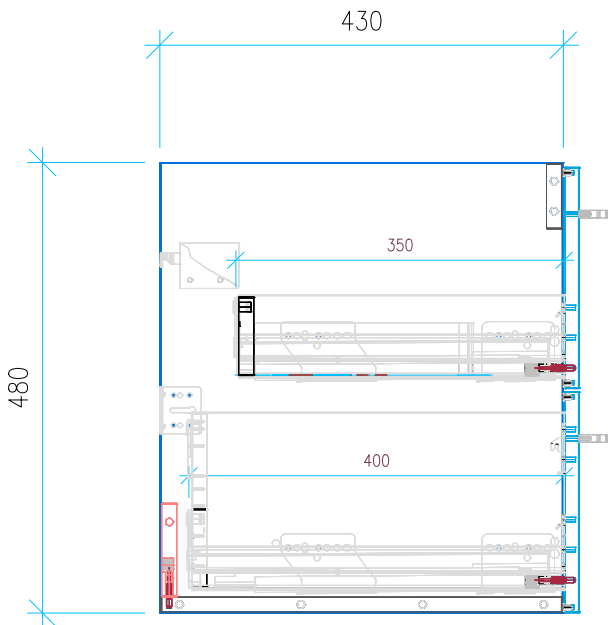

Ansicht 1 / 3D

Ansicht 2 / Draufsicht

Ansicht 3 / Seitenansicht Links

Ansicht 4 / Vorderansicht

Höhe 480 Breite 1200 Tiefe 430	Erstellt 11.07.2024	Artikelname
	Maße in mm	WTU_SCA_TEOR2_0_121_SLV
	Gewicht in kg	