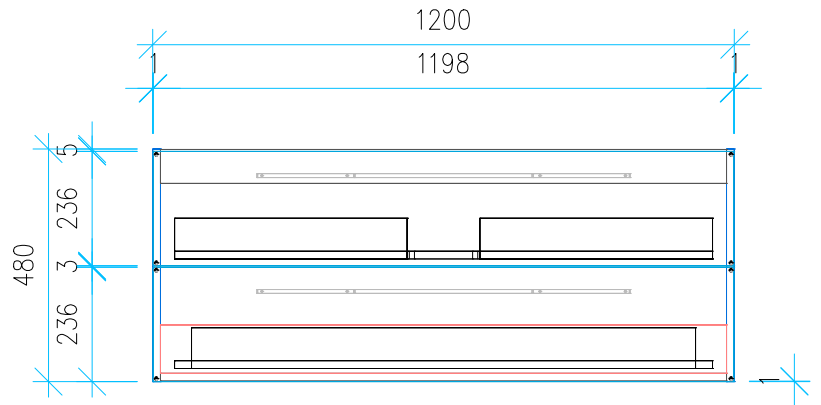

Ansicht 1 / 3D

Ansicht 2 / Draufsicht

Ansicht 3 / Seitenansicht Links

Ansicht 4 / Vorderansicht

Höhe 480 Breite 1200 Tiefe 430	Erstellt 11.07.2024	Artikelname
	Maße in mm	WTU_SCA_TEOR2_0_121_SLV
	Gewicht in kg	