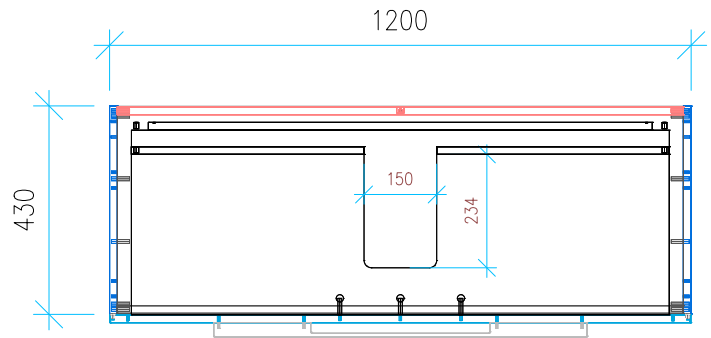

Ansicht 1 / 3D

Ansicht 2 / Draufsicht

Ansicht 3 / Seitenansicht Links

Ansicht 4 / Vorderansicht

Höhe 480 Breite 1200 Tiefe 430	Erstellt 11.07.2024	Artikelname
	Maße in mm	WTU_SCA_TEOR2_0_121_SLV
	Gewicht in kg	