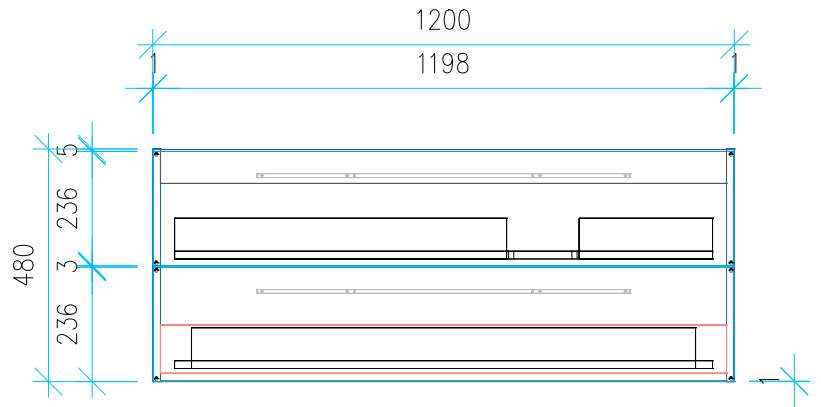

Ansicht 1 / 3D

Ansicht 2 / Draufsicht

Ansicht 3 / Seitenansicht Links

Ansicht 4 / Vorderansicht

Höhe 480 Breite 1200 Tiefe 430	Erstellt 11.07.2024	Artikelname WTU_SCA_TEOR2_0_121R_SLV
	Maße in mm	
	Gewicht in kg	