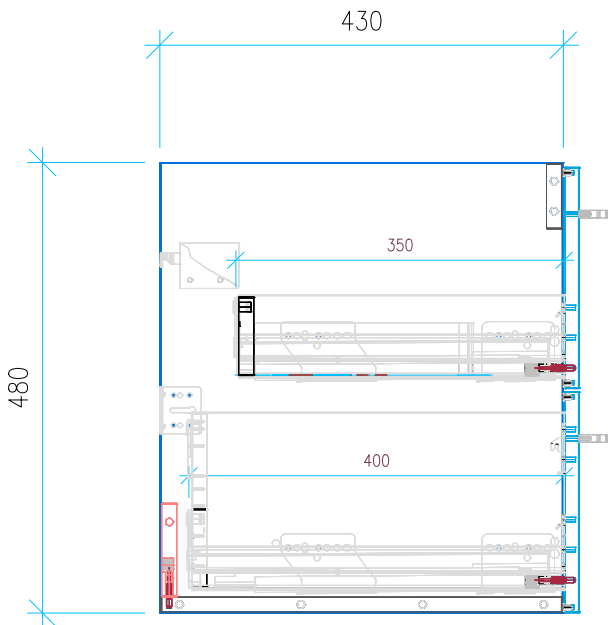

Ansicht 1 / 3D

Ansicht 2 / Draufsicht

Ansicht 3 / Seitenansicht Links

Ansicht 4 / Vorderansicht

Höhe 480 Breite 1200 Tiefe 430	Erstellt 11.07.2024	Artikelname WTU_SCA_TEOR2_0_121R_SLV
	Maße in mm	
	Gewicht in kg	