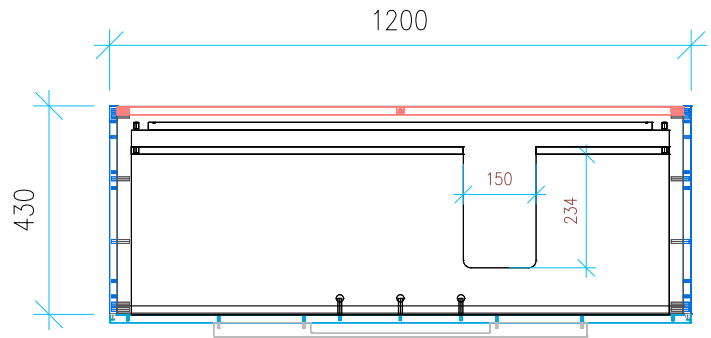

Ansicht 1 / 3D

Ansicht 2 / Draufsicht

Ansicht 3 / Seitenansicht Links

Ansicht 4 / Vorderansicht

Höhe 480 Breite 1200 Tiefe 430	Erstellt 11.07.2024	Artikelname WTU_SCA_TEOR2_0_121R_SLV
	Maße in mm	
	Gewicht in kg	