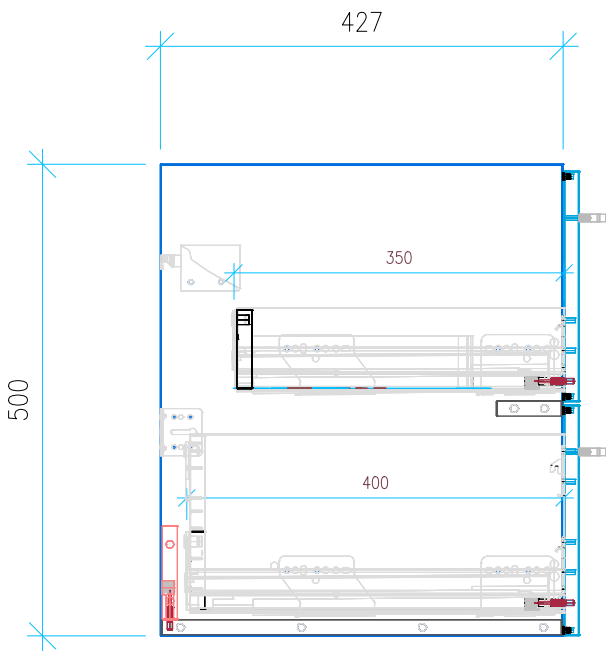

Ansicht 1 / 3D

Ansicht 2 / Draufsicht

Ansicht 3 / Seitenansicht Links

Ansicht 4 / Vorderansicht

Höhe 500 Breite 1150 Tiefe 427	Erstellt 12.09.2022	Artikelname WTU_VUB_AVENTO_120D_SC
	Maße in mm	
	Gewicht in kg	