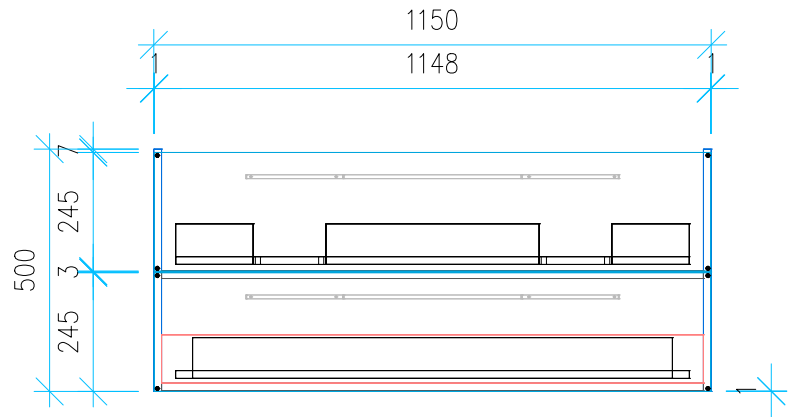

Ansicht 1 / 3D

Ansicht 2 / Draufsicht

Ansicht 3 / Seitenansicht Links

Ansicht 4 / Vorderansicht

Höhe 500 Breite 1150 Tiefe 427	Erstellt 12.09.2022	Artikelname WTU_VUB_AVENTO_120D_SC
	Maße in mm	
	Gewicht in kg	