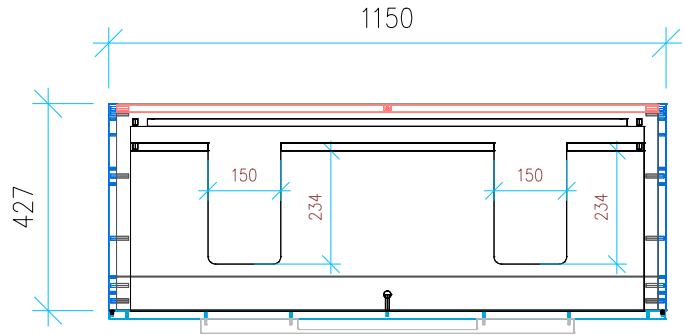

Ansicht 1 / 3D

Ansicht 2 / Draufsicht

Ansicht 3 / Seitenansicht Links

Ansicht 4 / Vorderansicht

Höhe 500 Breite 1150 Tiefe 427	Erstellt 12.09.2022	Artikelname WTU_VUB_AVENTO_120D_SC
	Maße in mm	
	Gewicht in kg	