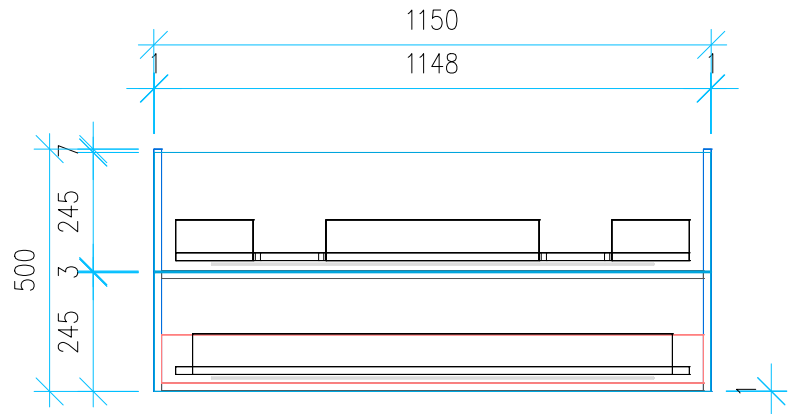

Ansicht 1 / 3D

Ansicht 2 / Draufsicht

Ansicht 3 / Seitenansicht Links

Ansicht 4 / Vorderansicht

Höhe 500 Breite 1150 Tiefe 427	Erstellt <b>12.09.2022</b>	Artikelname
	Maße in mm	WTU_VUB_AVENTO_120D_SC_PTO
	Gewicht in kg	