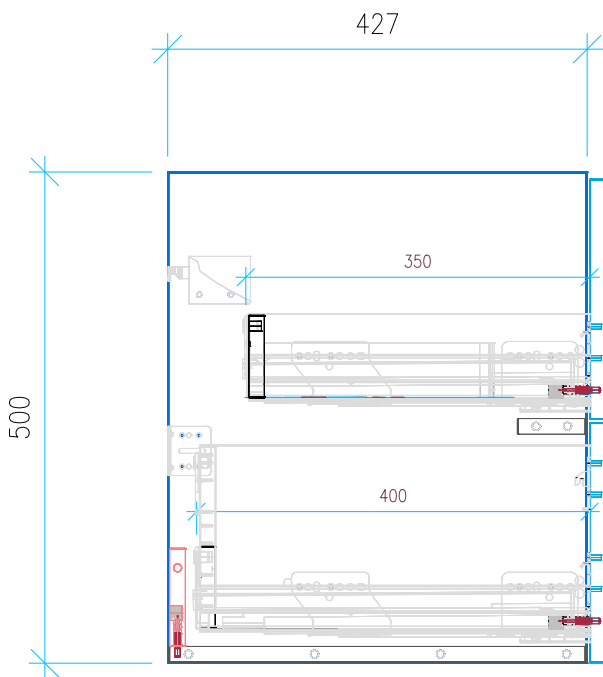

Ansicht 1 / 3D

Ansicht 2 / Draufsicht

Ansicht 3 / Seitenansicht Links

Ansicht 4 / Vorderansicht

Höhe 500 Breite 1150 Tiefe 427	Erstellt <b>12.09.2022</b>	Artikelname
	Maße in mm	WTU_VUB_AVENTO_120D_SC_PTO
	Gewicht in kg	