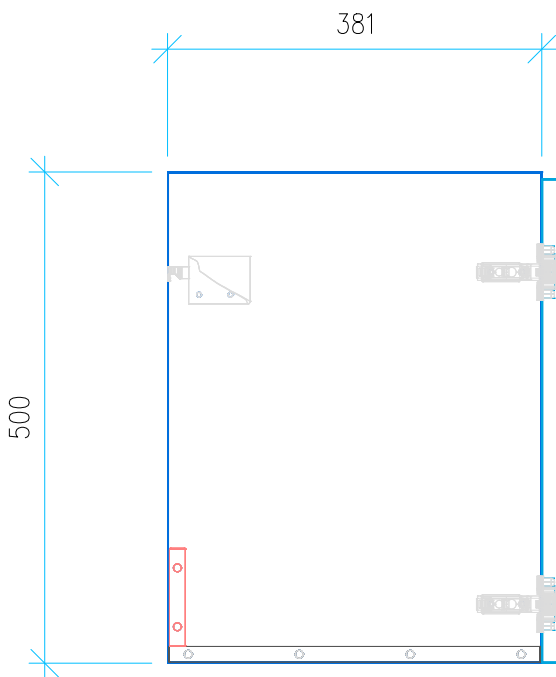

Ansicht 1 / 3D

Ansicht 2 / Draufsicht

Ansicht 3 / Seitenansicht Links

Ansicht 4 / Vorderansicht

Höhe 500 Breite 453 Tiefe 381	Erstellt <b>12.09.2024</b>	Artikelname
	Maße in mm	WTU_VUB_VENTICELLO_50_T_PTO
	Gewicht in kg	