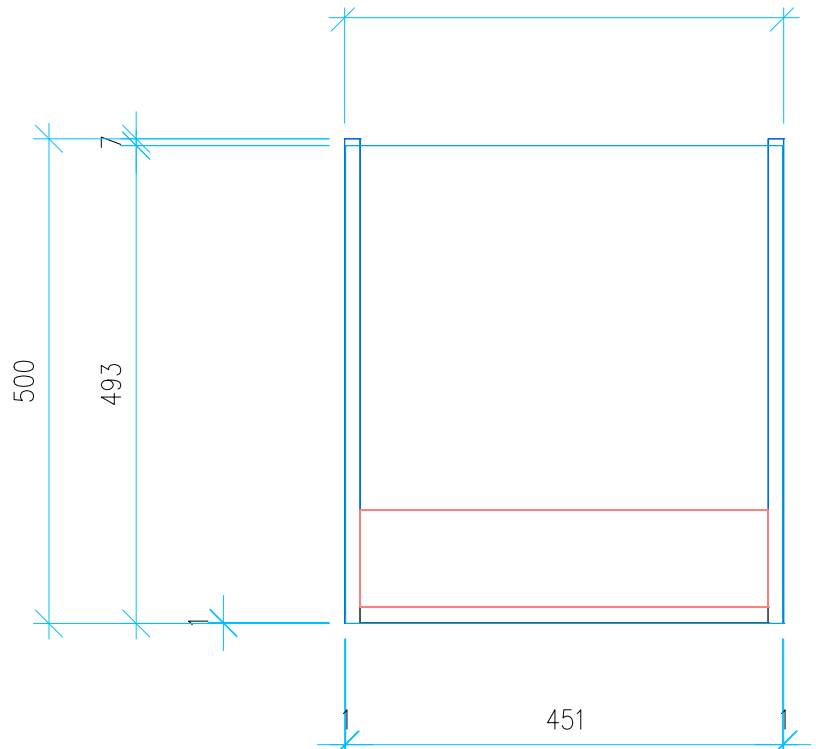

Ansicht 1 / 3D

Ansicht 2 / Draufsicht

Ansicht 3 / Seitenansicht Links

Ansicht 4 / Vorderansicht

Höhe 500 Breite 453 Tiefe 381	Erstellt <b>12.09.2024</b>	Artikelname
	Maße in mm	WTU_VUB_VENTICELLO_50_T_PTO
	Gewicht in kg	