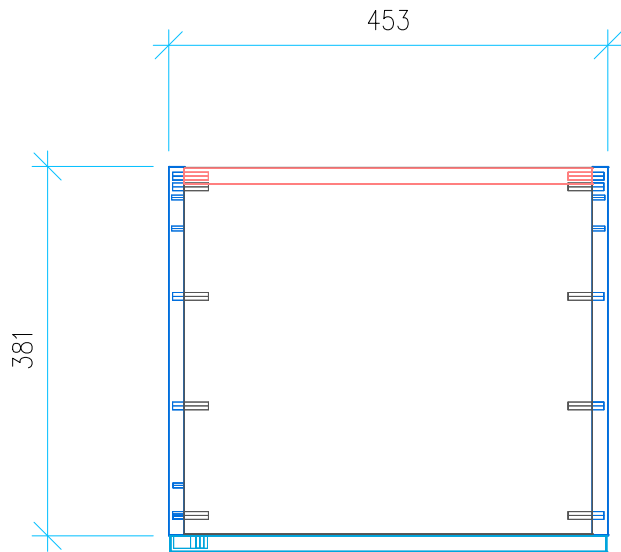

Ansicht 1 / 3D

Ansicht 2 / Draufsicht

Ansicht 3 / Seitenansicht Links

Ansicht 4 / Vorderansicht

Höhe 500 Breite 453 Tiefe 381	Erstellt <b>12.09.2024</b>	Artikelname
	Maße in mm	WTU_VUB_VENTICELLO_50_T_PTO
	Gewicht in kg	